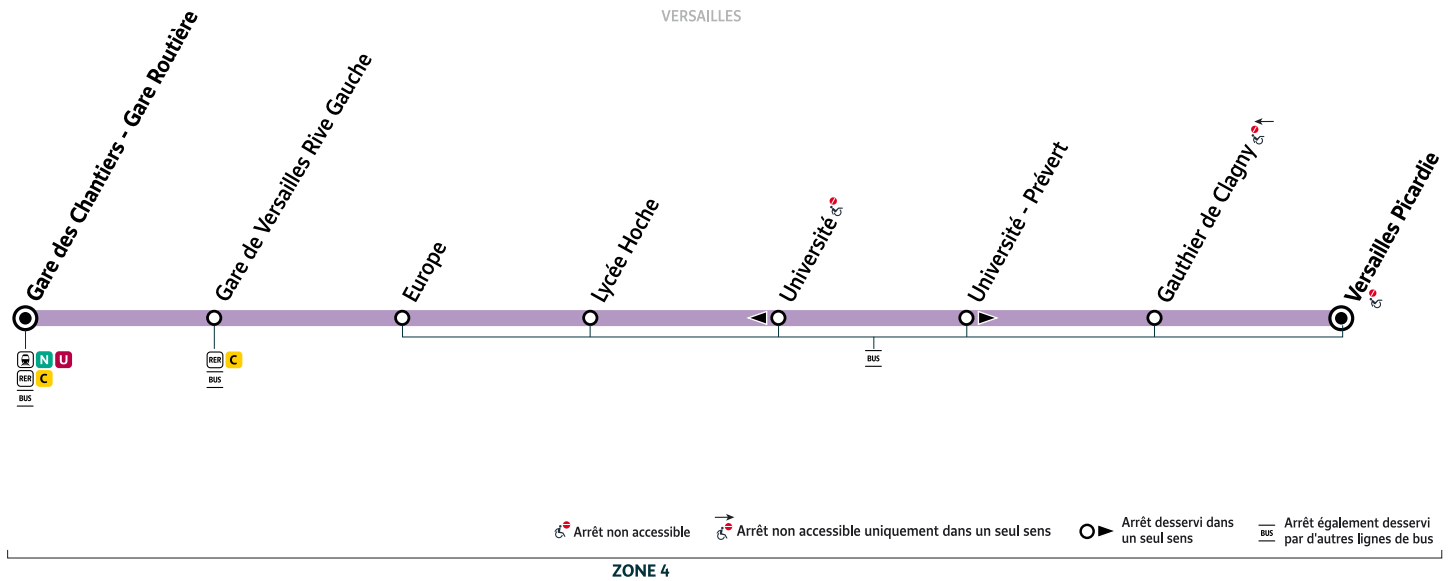

13

VERSAILLES Picardie

→ VERSAILLES Gare des Chantiers - Gare Routière

Horaires valables à compter du lundi 13 septembre 2021

## Du lundi au vendredi en période scolaire uniquement

| VERSAILLES | Picardie                           | 7:35 | 7:47 | 8:00 | 8:15 | 8:30 | 8:45 | 9:00 | 9:15 | 15:10 |
|------------|------------------------------------|------|------|------|------|------|------|------|------|-------|
|            | Gauthier de Clagny                 | 7:36 | 7:48 | 8:01 | 8:16 | 8:31 | 8:46 | 9:01 | 9:16 | 15:11 |
|            | Université                         | 7:38 | 7:50 | 8:02 | 8:17 | 8:32 | 8:47 | 9:02 | 9:17 | 15:12 |
|            | Lycée Hoche                        | 7:43 | 7:55 | 8:07 | 8:22 | 8:37 | 8:52 | 9:06 | 9:21 | 15:17 |
|            | Europe                             | 7:45 | 7:57 | 8:09 | 8:24 | 8:39 | 8:54 | 9:08 | 9:23 | 15:19 |
|            | Gare de Versailles Rive Gauche     | 7:48 | 8:01 | 8:13 | 8:28 | 8:43 | 8:58 | 9:12 | 9:26 | 15:22 |
|            | Gare des Chantiers - Gare Routière | 7:51 | 8:04 | 8:16 | 8:31 | 8:46 | 9:01 | 9:14 | 9:28 | 15:24 |