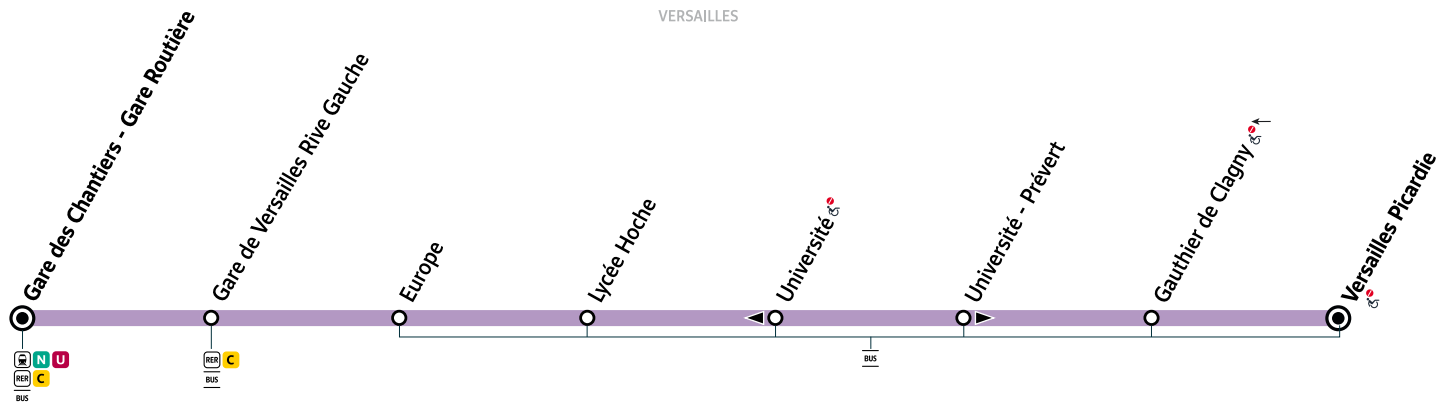

13

VERSAILLES Gare des Chantiers - Gare Routière → VERSAILLES Picardie

Horaires valables à compter du lundi 13 septembre 2021

Du lundi au vendredi en période scolaire uniquement

VERSAILLES		7:19	7:29	7:38	7:55	8:10	8:25	8:40	8:55
	Gare des Chantiers - Gare Routière								
	Gare de Versailles Rive Gauche	7:23	7:33	7:42	7:59	8:14	8:29	8:44	8:59
	Europe	7:25	7:35	7:44	8:01	8:17	8:32	8:46	9:01
	Lycée Hoche	7:27	7:37	7:46	8:03	8:19	8:34	8:48	9:03
	Université	7:31	7:41	7:50	8:07	8:23	8:38	8:52	9:06
	Gauthier de Clagny	7:32	7:42	7:51	8:08	8:24	8:39	8:53	9:07
	Picardie	7:32	7:43	7:52	8:09	8:24	8:39	8:54	9:08

Du lundi au vendredi en période scolaire uniquement

VERSAILLES		9:10	14:50	15:05	15:20	15:35	15:50	16:05	16:20
	Gare des Chantiers - Gare Routière								
	Gare de Versailles Rive Gauche	9:13	14:53	15:08	15:23	15:39	15:54	16:09	16:24
	Europe	9:15	14:55	15:10	15:25	15:41	15:56	16:11	16:26
	Lycée Hoche	9:17	14:57	15:12	15:27	15:43	15:58	16:13	16:28
	Université	9:20	15:00	15:15	15:31	15:47	16:02	16:17	16:32
	Gauthier de Clagny	9:21	15:01	15:16	15:32	15:48	16:03	16:18	16:33
	Picardie	9:21	15:01	15:16	15:32	15:48	16:03	16:18	16:33

13

VERSAILLES Gare des Chantiers - Gare Routière → VERSAILLES Picardie

VERSAILLES

Arrêt non accessible
 Arrêt non accessible uniquement dans un seul sens
 Arrêt desservi dans un seul sens
 Arrêt également desservi par d'autres lignes de bus

ZONE 4

Horaires valables à compter du lundi 13 septembre 2021

Du lundi au vendredi en période scolaire uniquement

VERSAILLES		16:35	16:50	17:05	17:20	17:35
	Gare des Chantiers - Gare Routière					
	Gare de Versailles Rive Gauche	16:39	16:54	17:09	17:24	17:39
	Europe	16:41	16:56	17:11	17:26	17:41
	Lycée Hoche	16:43	16:58	17:13	17:28	17:43
	Université	16:47	17:02	17:17	17:32	17:46
	Gauthier de Clagny	16:48	17:03	17:18	17:33	17:47
	Picardie	16:48	17:03	17:18	17:34	17:48