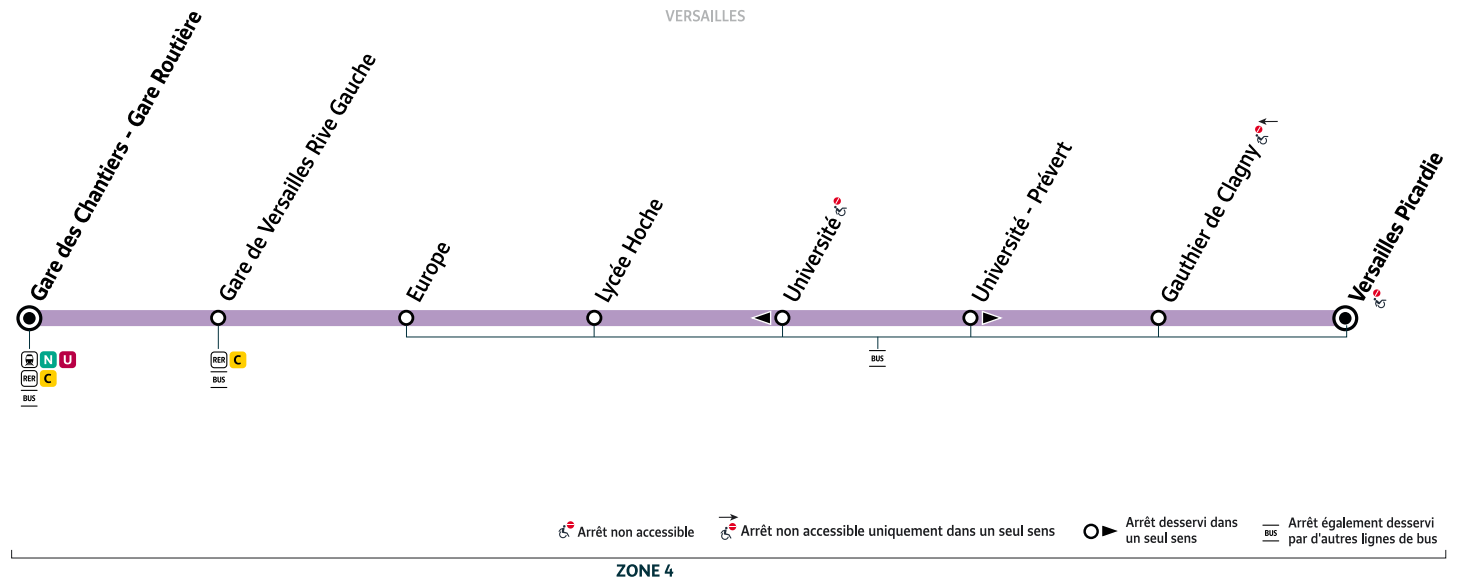

13

VERSAILLES Gare des Chantiers - Gare Routière → VERSAILLES Picardie

Horaires valables à compter du lundi 13 septembre 2021

Du lundi au vendredi en période scolaire uniquement

VERSAILLES		7:19	7:29	7:38	7:55	8:10	8:25	8:40	8:55
	Gare des Chantiers - Gare Routière								
	Gare de Versailles Rive Gauche	7:23	7:33	7:42	7:59	8:14	8:29	8:44	8:59
	Europe	7:25	7:35	7:44	8:01	8:17	8:32	8:46	9:01
	Lycée Hoche	7:27	7:37	7:46	8:03	8:19	8:34	8:48	9:03
	Université	7:31	7:41	7:50	8:07	8:23	8:38	8:52	9:06
	Gauthier de Clagny	7:32	7:42	7:51	8:08	8:24	8:39	8:53	9:07
	Picardie	7:32	7:43	7:52	8:09	8:24	8:39	8:54	9:08

Du lundi au vendredi en période scolaire uniquement

VERSAILLES		9:10	14:50	15:05	15:20	15:35	15:50	16:05	16:20
	Gare des Chantiers - Gare Routière								
	Gare de Versailles Rive Gauche	9:13	14:53	15:08	15:23	15:39	15:54	16:09	16:24
	Europe	9:15	14:55	15:10	15:25	15:41	15:56	16:11	16:26
	Lycée Hoche	9:17	14:57	15:12	15:27	15:43	15:58	16:13	16:28
	Université	9:20	15:00	15:15	15:31	15:47	16:02	16:17	16:32
	Gauthier de Clagny	9:21	15:01	15:16	15:32	15:48	16:03	16:18	16:33
	Picardie	9:21	15:01	15:16	15:32	15:48	16:03	16:18	16:33

13

VERSAILLES Gare des Chantiers - Gare Routière → VERSAILLES Picardie

VERSAILLES

Arrêt non accessible
 Arrêt non accessible uniquement dans un seul sens
 Arrêt desservi dans un seul sens
 Arrêt également desservi par d'autres lignes de bus

ZONE 4

Horaires valables à compter du lundi 13 septembre 2021

Du lundi au vendredi en période scolaire uniquement

VERSAILLES		16:35	16:50	17:05	17:20	17:35
	Gare des Chantiers - Gare Routière					
	Gare de Versailles Rive Gauche	16:39	16:54	17:09	17:24	17:39
	Europe	16:41	16:56	17:11	17:26	17:41
	Lycée Hoche	16:43	16:58	17:13	17:28	17:43
	Université	16:47	17:02	17:17	17:32	17:46
	Gauthier de Clagny	16:48	17:03	17:18	17:33	17:47
	Picardie	16:48	17:03	17:18	17:34	17:48