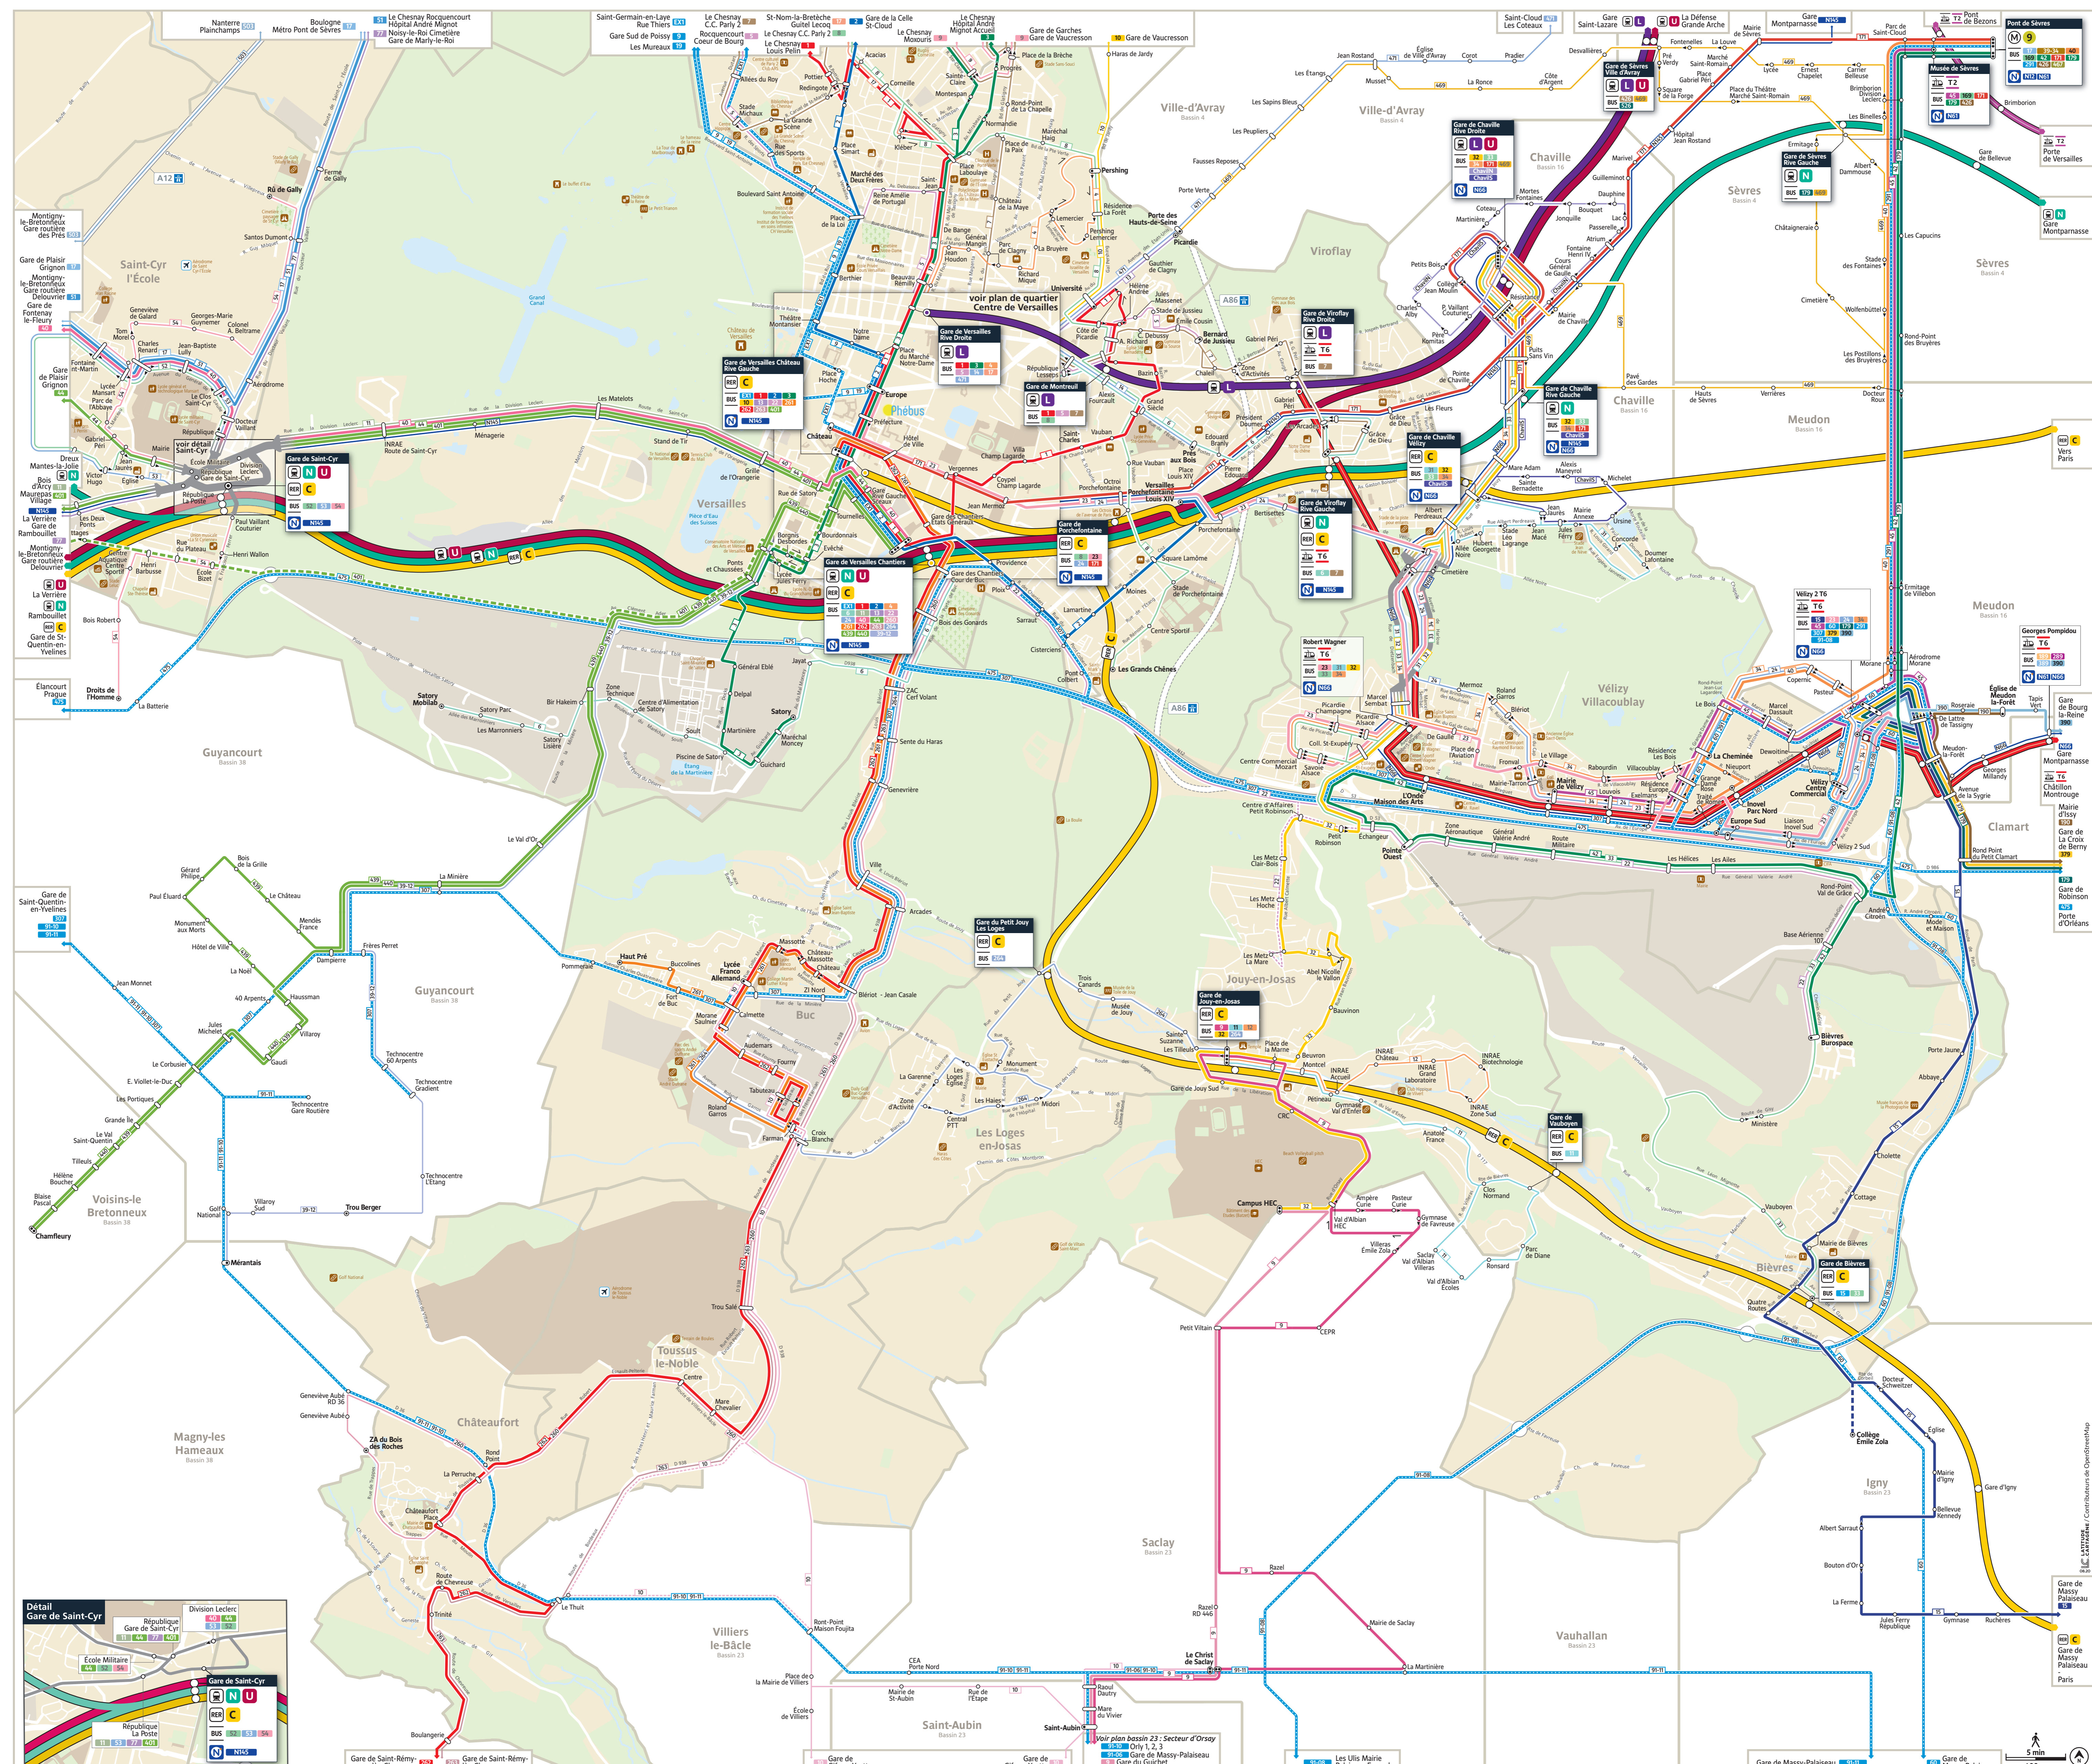

Secteur 24

Versailles Grand Parc Est

Services	Légende
Administration	— Ligne Principale
Bibliothèque	— Ligne Express
Centre Commercial	— Ligne Complémentaire
Centre sportif	○ Arrêt simple
Cinéma	○ Arrêt à sens unique
Groupe scolaire	○ Arrêt en correspondance
Hôpital	○ Terminus simple
Lieu de culte	○ Terminus en correspondance
Monument	
Musée	
Parc et jardin	
Piscine	
Salle de spectacle	

Lignes de transport en commun

Lignes Nocturnes

- **N69** Gare de Chaville Rive Droite - Vélizy Robert Wagner
- **N75** Gare de Montparnasse - Gare de la Verrière
- **N145** Gare de Montparnasse - Gare de la Verrière

Niveaux d'accessibilité