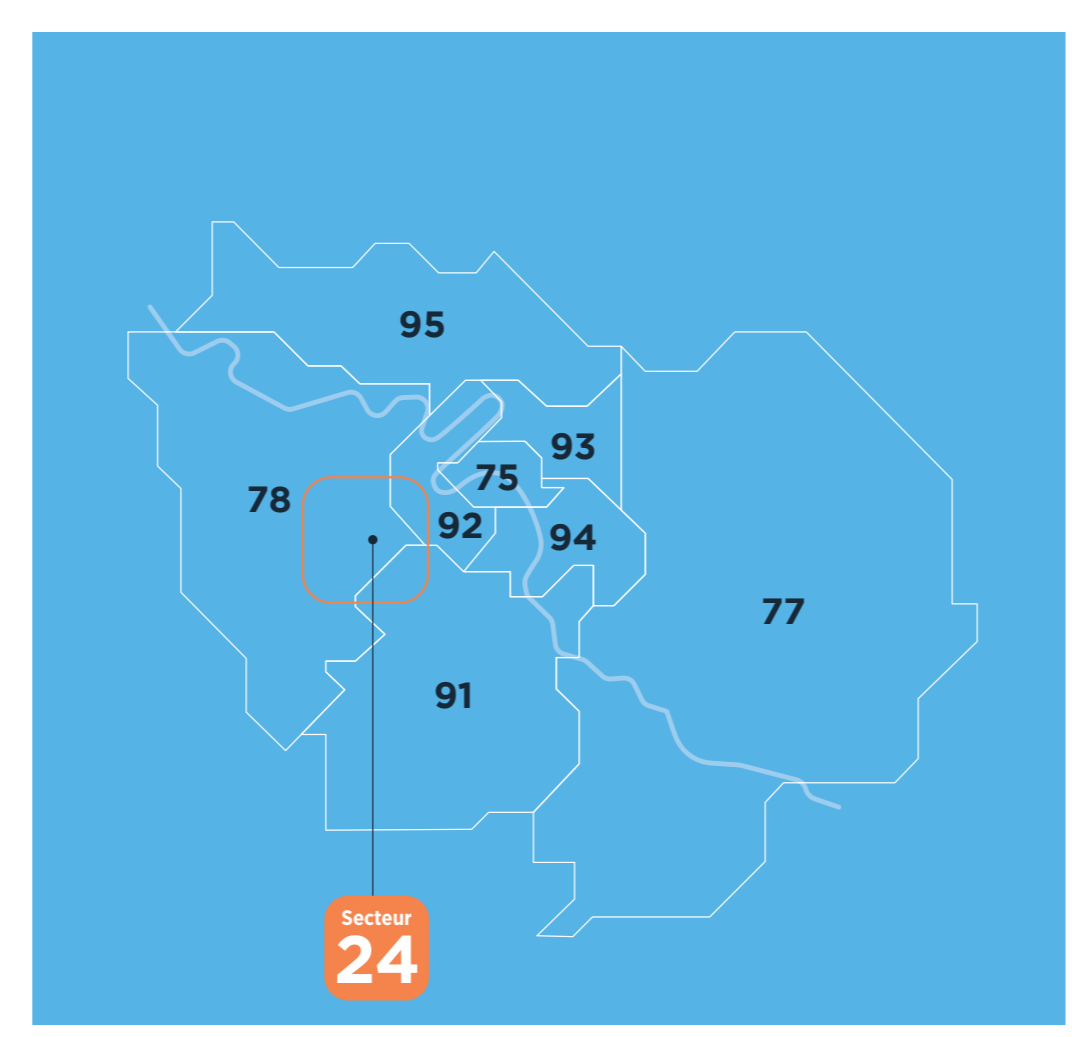

Secteur 24

Versailles Grand Parc Est

Services	Légende
Administration	— Ligne Principale
Bibliothèque	— Ligne Express
Centre Commercial	— Ligne Complémentaire
Centre sportif	○ Arrêt simple
Cinéma	○ Arrêt à sens unique
Groupe scolaire	○ Arrêt en correspondance
Hôpital	○ Terminus simple
Lieu de culte	○ Terminus en correspondance
Monument	
Musée	
Parc et jardin	
Piscine	
Salle de spectacle	

Lignes de transport en commun

Lignes Nocturnes

- **N69** Gare de Chaville Rive Droite - Vélizy Robert Wagner
- **N75** Gare de Montparnasse - Gare de la Verrière
- **N145** Gare de Montparnasse - Gare de la Verrière

Niveaux d'accessibilité