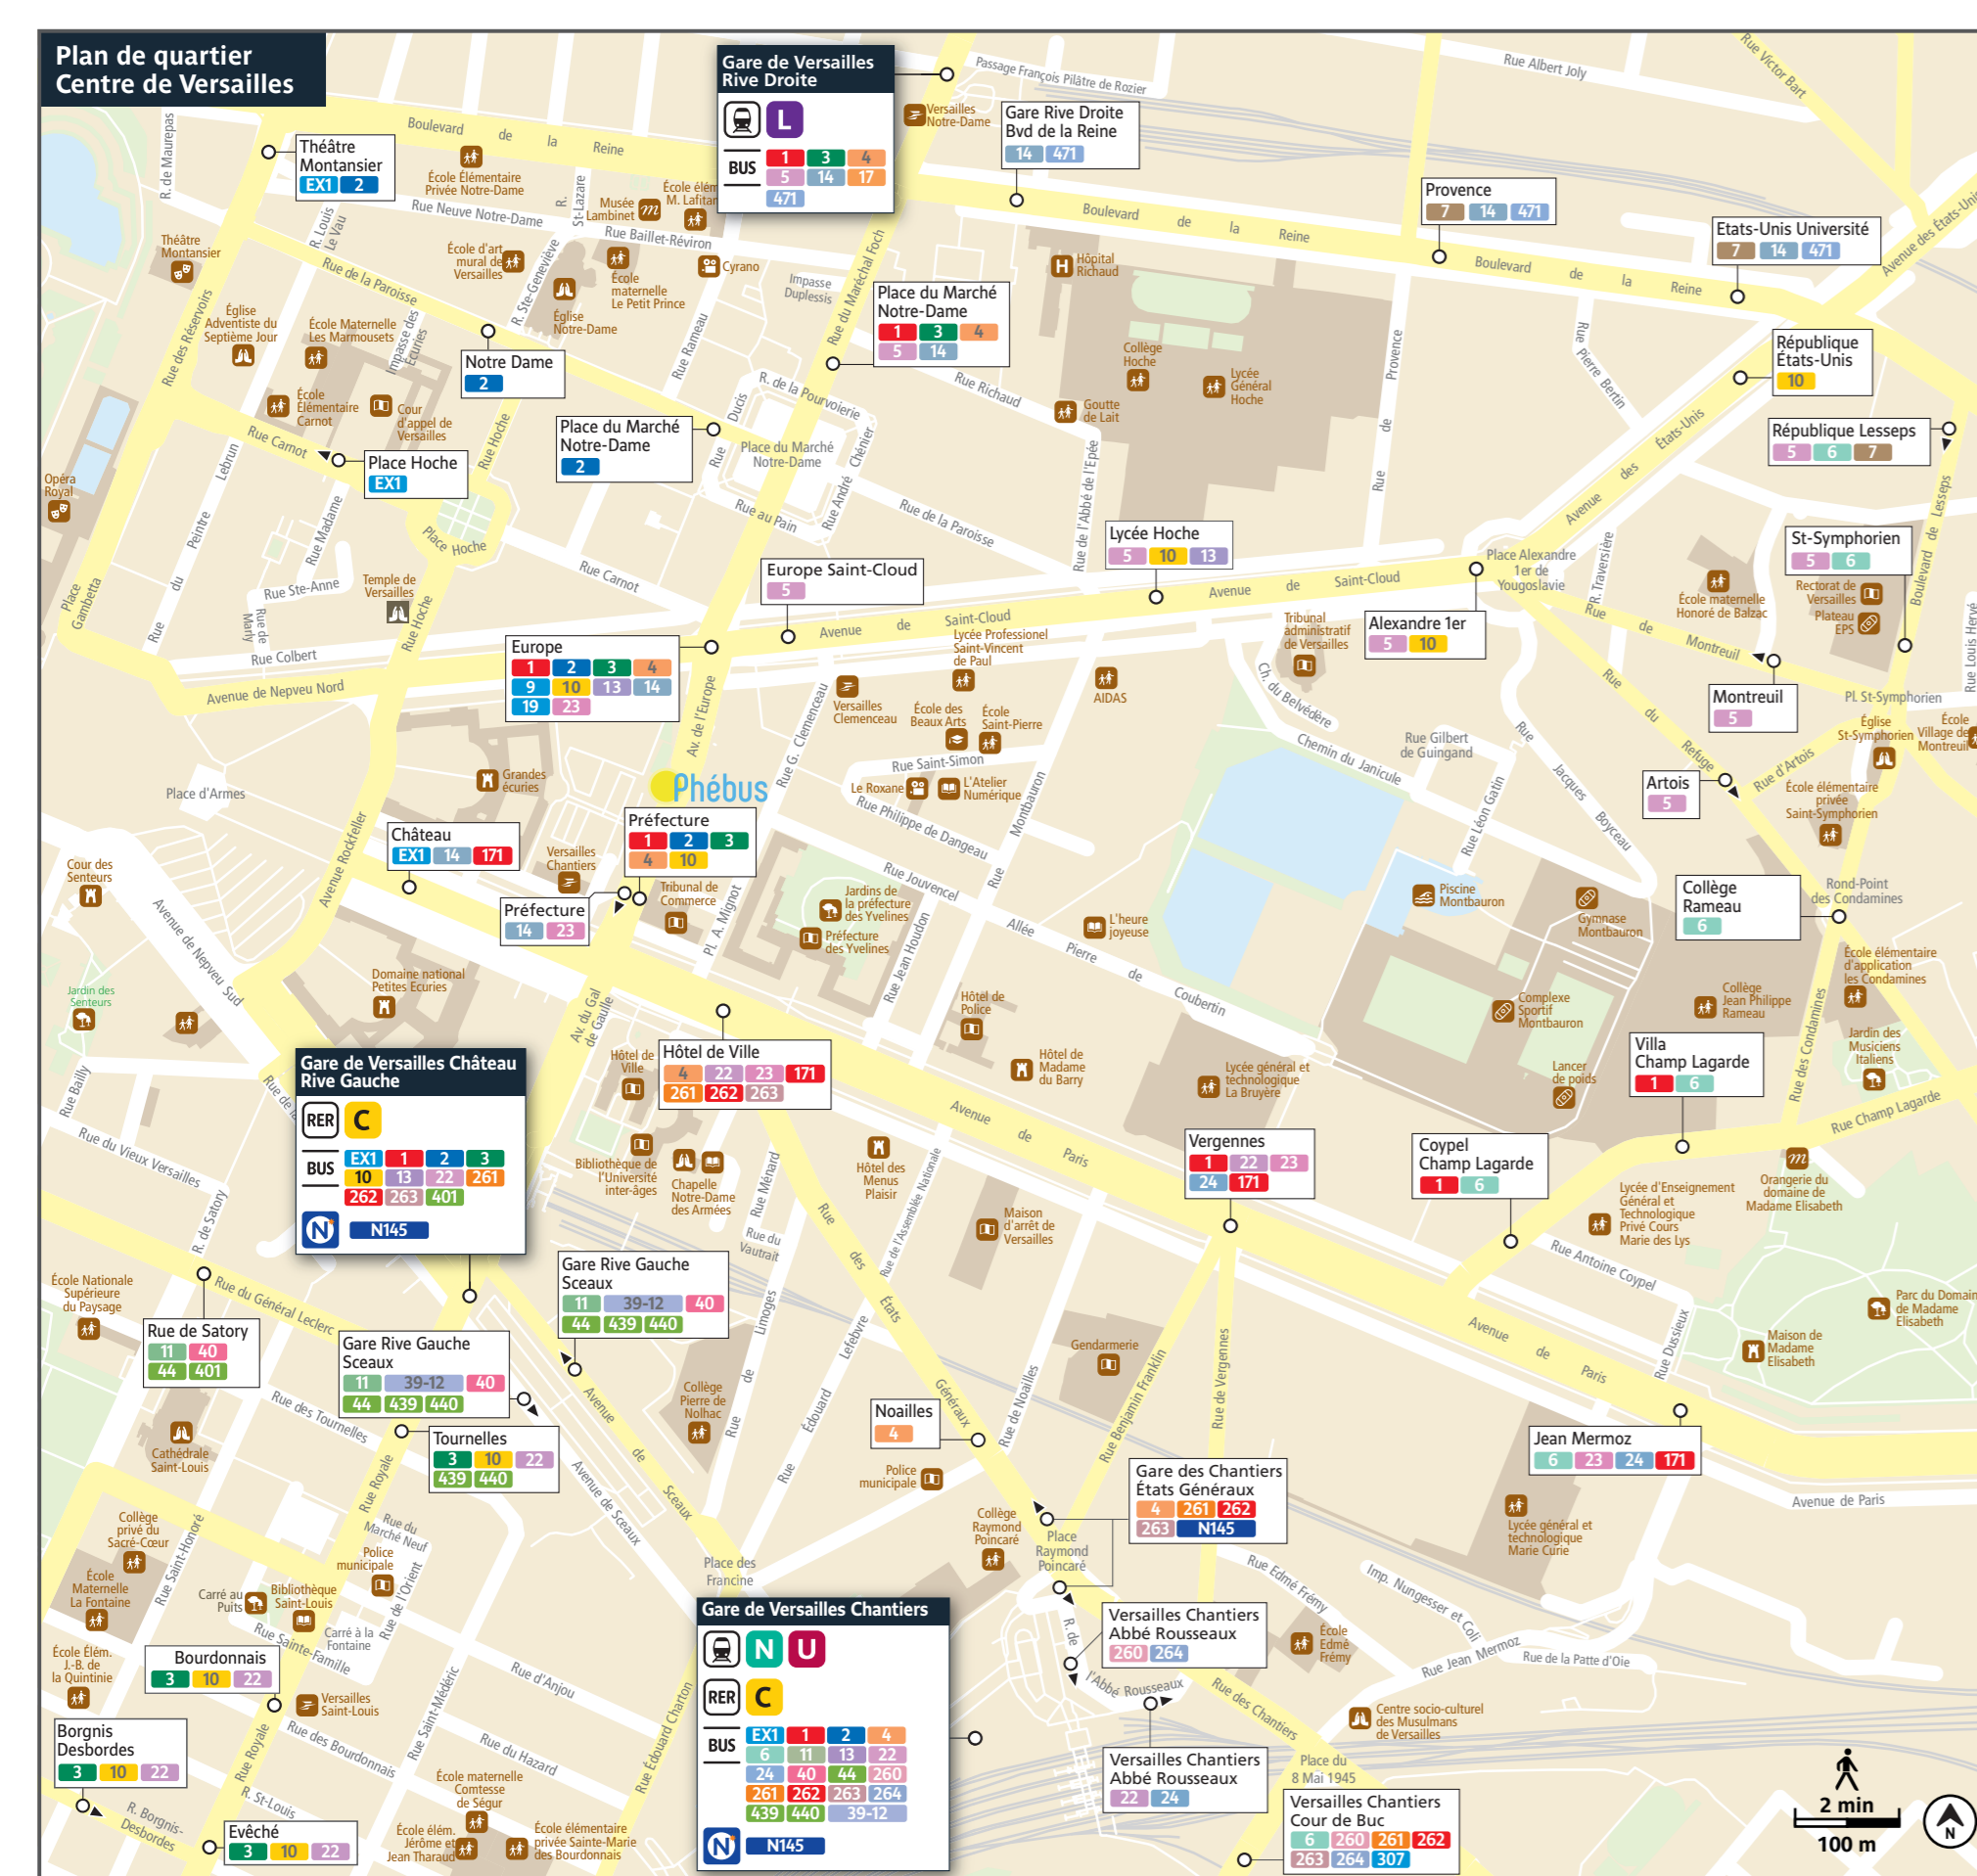

Secteur 24

Versailles Grand Parc Est

Services	Légende
Administration	— Ligne Principale
Bibliothèque	— Ligne Express
Centre Commercial	— Ligne Complémentaire
Centre sportif	○ Arrêt simple
Cinéma	○ Arrêt à sens unique
Groupe scolaire	○ Arrêt en correspondance
Hôpital	○ Terminus simple
Lieu de culte	○ Terminus en correspondance
Monument	
Musée	
Parc et jardin	
Piscine	
Salle de spectacle	

Lignes de transport en commun

Lignes Nocturnes

- **N69** Gare de Chaville Rive Droite - Vélizy Robert Wagner
- **N75** Gare de Montparnasse - Gare de la Verrière
- **N145** Gare de Montparnasse - Gare de la Verrière

Niveaux d'accessibilité