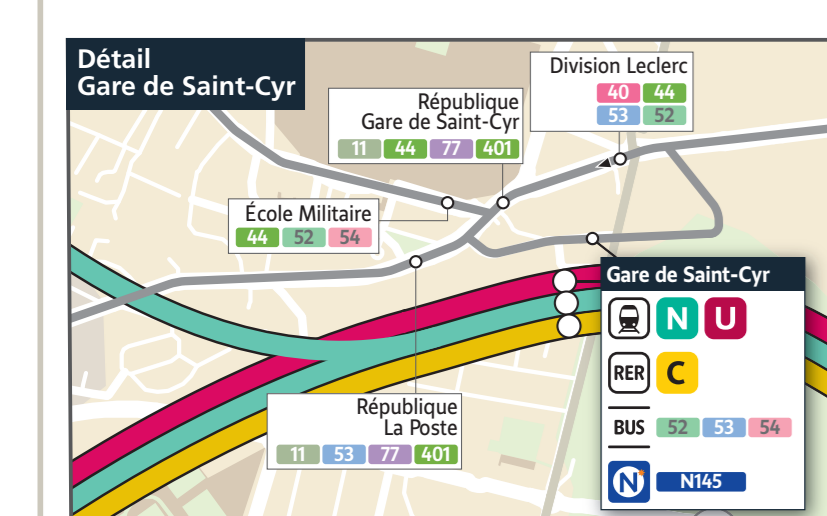

Secteur 24

Versailles Grand Parc Est

Services	Légende
Administration	— Ligne Principale
Bibliothèque	— Ligne Express
Centre Commercial	— Ligne Complémentaire
Centre sportif	○ Arrêt simple
Cinéma	○ Arrêt à sens unique
Groupe scolaire	○ Arrêt en correspondance
Hôpital	○ Terminus simple
Lieu de culte	○ Terminus en correspondance
Monument	
Musée	
Parc et jardin	
Piscine	
Salle de spectacle	

Lignes de transport en commun

Lignes Nocturnes

- **N69** Gare de Chaville Rive Droite - Vélizy Robert Wagner
- **N75** Gare de Montparnasse - Gare de la Verrière
- **N145** Gare de Montparnasse - Gare de la Verrière

Niveaux d'accessibilité