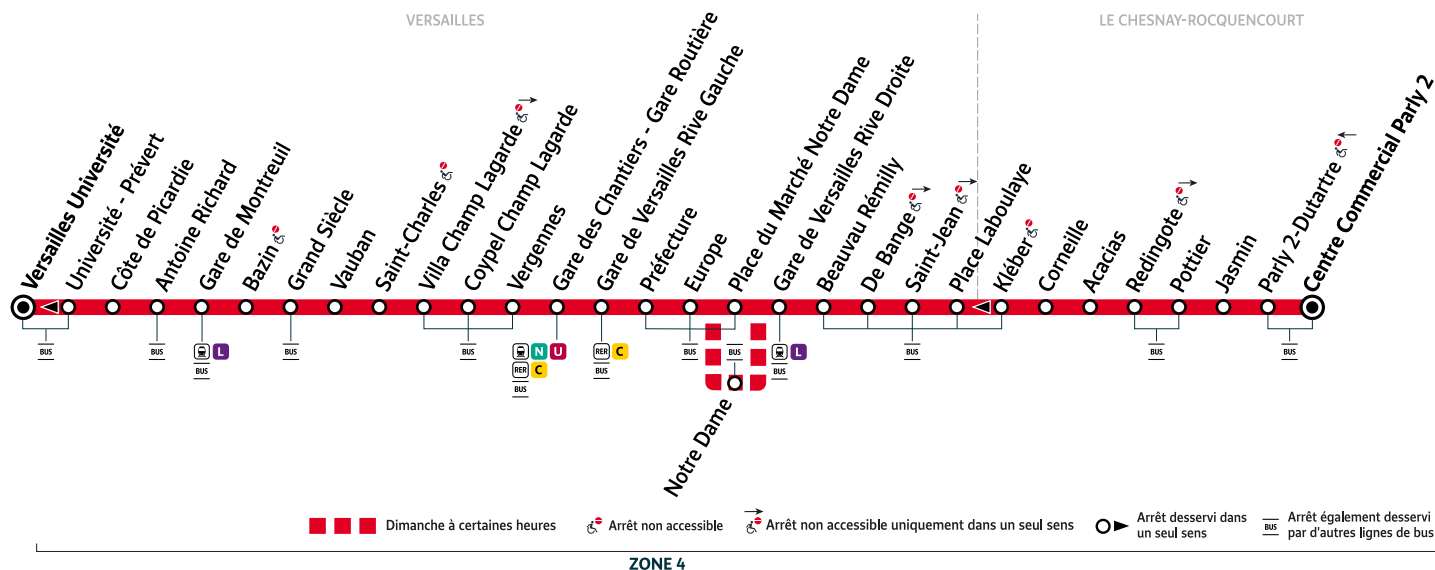

1

VERSAILLES Université → LE CHESNAY-ROCQUENCOURT Centre Cal Parly 2

Horaires valables à compter du lundi 23 août 2021

		Du lundi au vendredi en période scolaire										
VERSAILLES	Université	20:20	20:30	20:45	21:00	21:20	21:50	22:20	22:50	23:20	23:50	0:20
	Gare de Montreuil	20:22	20:32	20:47	21:02	21:22	21:52	22:22	22:52	23:22	23:52	0:22
	Gare des Chantiers - Gare Routière	20:31	20:41	20:56	21:11	21:31	22:01	22:31	23:01	23:31	0:01	0:31
	Gare de Versailles Rive Gauche	20:35	20:45	21:00	21:15	21:35	22:05	22:35	23:05	23:35	0:05	0:35
	Europe	20:36	20:46	21:01	21:16	21:36	22:06	22:36	23:06	23:36	0:06	0:36
	Gare de Versailles Rive Droite	20:39	20:49	21:04	21:19	21:39	22:09	22:39	23:09	23:38	0:08	0:38
	Place Laboulaye	20:43	20:53	21:08	21:23	21:43	22:13	22:43	23:13	23:41	0:11	0:41
LE CHESNAY-ROCQUENCOURT	Acacias	20:46	20:56	21:11	21:26	21:46	22:16	22:46	23:15	23:43	0:13	0:43
	Centre Commercial Parly 2	20:50	21:00	21:15	21:30	21:50	22:20	22:50	23:19	23:47	0:17	0:47

i Bon à savoir

- Pas de service le dimanche 1er mai 2022.
- Ces horaires sont donnés à titre indicatif et les conducteurs Phébus s'efforcent de les respecter. Toutefois, les aléas de la circulation peuvent retarder l'heure de passage indiquée. Faites signe au conducteur pour obtenir l'arrêt de votre bus.