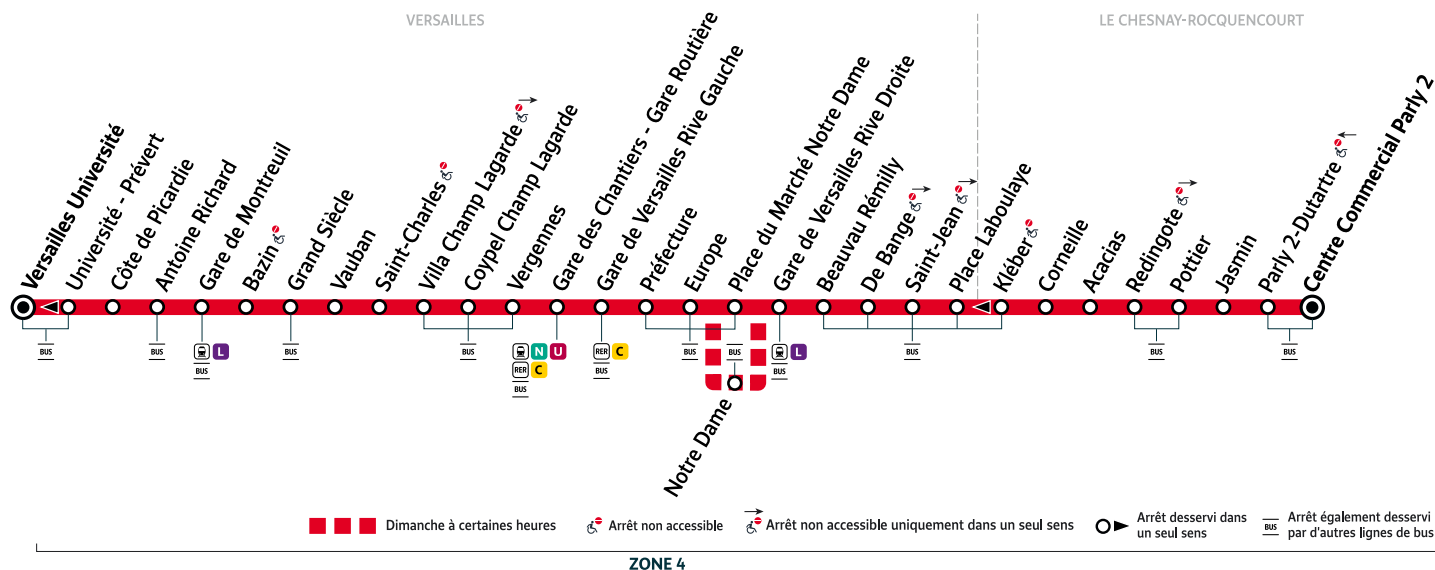

1

VERSAILLES Université → LE CHESNAY-ROCQUENCOURT Centre Cal Parly 2

Horaires valables à compter du lundi 23 août 2021

Du lundi au vendredi en période de petites vacances scolaires

VERSAILLES	Université	14:39	14:47	14:55	15:02	15:10	15:18	15:26	15:34	15:42	15:50	15:58	16:06	16:14	16:22	16:30	16:38
	Gare de Montreuil	14:41	14:49	14:57	15:04	15:12	15:20	15:28	15:36	15:44	15:52	16:00	16:08	16:16	16:24	16:32	16:40
	Gare des Chantiers - Gare Routière	14:52	15:00	15:08	15:16	15:24	15:32	15:40	15:48	15:56	16:04	16:12	16:20	16:28	16:36	16:44	16:52
	Gare de Versailles Rive Gauche	14:56	15:04	15:12	15:20	15:28	15:36	15:44	15:52	16:00	16:08	16:16	16:24	16:32	16:40	16:48	16:56
	Europe	14:59	15:07	15:15	15:23	15:31	15:39	15:47	15:55	16:03	16:11	16:19	16:27	16:35	16:43	16:51	17:00
	Gare de Versailles Rive Droite	15:02	15:10	15:18	15:26	15:34	15:42	15:50	15:58	16:06	16:14	16:22	16:30	16:38	16:46	16:55	17:04
	Place Laboulaye	15:07	15:15	15:23	15:31	15:39	15:47	15:55	16:03	16:11	16:19	16:27	16:35	16:43	16:51	17:00	17:09
LE CHESNAY-ROCQUENCOURT	Acacias	15:11	15:19	15:27	15:35	15:43	15:51	15:59	16:07	16:15	16:23	16:31	16:39	16:47	16:55	17:04	17:13
	Centre Commercial Parly 2	15:16	15:24	15:32	15:40	15:48	15:56	16:04	16:12	16:20	16:28	16:36	16:44	16:52	17:00	17:09	17:18

Du lundi au vendredi en période de petites vacances scolaires

VERSAILLES	Université	16:45	16:53	17:01	17:09	17:17	17:25	17:33	17:41	17:49	17:58	18:06	18:14	18:22	18:30	18:38	18:46
	Gare de Montreuil	16:47	16:55	17:03	17:11	17:19	17:27	17:35	17:43	17:51	18:00	18:08	18:16	18:24	18:32	18:40	18:48
	Gare des Chantiers - Gare Routière	17:00	17:08	17:16	17:24	17:32	17:40	17:48	17:56	18:04	18:12	18:20	18:28	18:36	18:44	18:52	19:00
	Gare de Versailles Rive Gauche	17:04	17:12	17:20	17:28	17:36	17:44	17:52	18:00	18:08	18:16	18:24	18:32	18:40	18:48	18:56	19:04
	Europe	17:08	17:16	17:24	17:32	17:40	17:48	17:56	18:03	18:11	18:19	18:27	18:35	18:43	18:51	18:59	19:07
	Gare de Versailles Rive Droite	17:12	17:20	17:28	17:36	17:44	17:52	18:00	18:07	18:15	18:23	18:31	18:39	18:47	18:55	19:03	19:11
	Place Laboulaye	17:17	17:25	17:33	17:41	17:49	17:57	18:06	18:13	18:21	18:29	18:37	18:45	18:53	19:01	19:09	19:16
LE CHESNAY-ROCQUENCOURT	Acacias	17:21	17:29	17:37	17:45	17:53	18:01	18:10	18:17	18:25	18:33	18:41	18:49	18:57	19:05	19:13	19:20
	Centre Commercial Parly 2	17:26	17:34	17:42	17:50	17:58	18:06	18:15	18:22	18:30	18:38	18:46	18:54	19:02	19:10	19:18	19:25

i Bon à savoir

- Pas de service le dimanche 1er mai 2022.
- Ces horaires sont donnés à titre indicatif et les conducteurs Phébus s'efforcent de les respecter. Toutefois, les aléas de la circulation peuvent retarder l'heure de passage indiquée. Faites signe au conducteur pour obtenir l'arrêt de votre bus.