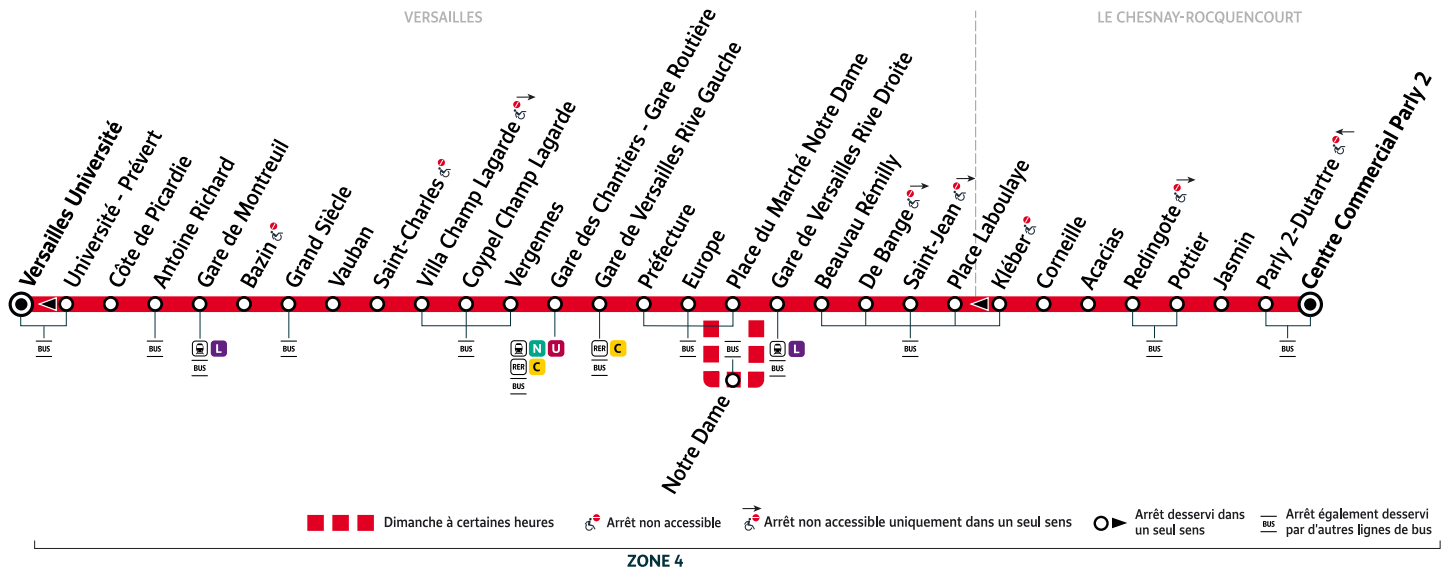

## VERSAILLES Université → LE CHESNAY-ROCQUENCOURT Centre Cal Parly 2

Horaires valables à compter du lundi 23 août 2021

		Du lundi au vendredi en période scolaire															
VERSAILLES	Université	5:25	5:40	5:55	6:10	6:25	6:40	6:50	7:00	7:10	7:17	7:20	7:24	7:29	7:34	7:37	7:42
	Gare de Montreuil	5:27	5:42	5:57	6:12	6:27	6:42	6:52	7:03	7:13	7:20	7:23	7:27	7:32	7:37	7:40	7:45
	Gare des Chantiers - Gare Routière	5:37	5:52	6:07	6:22	6:37	6:52	7:02	7:14	7:24	7:31	7:36	7:40	7:45	7:50	7:55	8:00
	Gare de Versailles Rive Gauche	5:40	5:55	6:10	6:25	6:40	6:55	7:05	7:18	7:28	7:35	7:40	7:45	7:50	7:55	8:00	8:05
	Europe	5:41	5:56	6:11	6:28	6:43	6:58	7:08	7:21	7:31	7:38	7:43	7:48	7:53	7:58	8:03	8:08
	Gare de Versailles Rive Droite	5:44	5:59	6:14	6:31	6:46	7:01	7:11	7:24	7:34	7:41	7:47	7:52	7:57	8:02	8:07	8:12
LE CHESNAY-ROCQUENCOURT	Place Laboulaye	5:47	6:02	6:17	6:35	6:50	7:05	7:15	7:28	7:39	7:46	7:52	7:57	8:02	8:07	8:12	8:17
	Acacias	5:49	6:04	6:19	6:38	6:53	7:08	7:19	7:32	7:43	7:50	7:56	8:01	8:05	8:10	8:15	8:20
	Centre Commercial Parly 2	5:53	6:08	6:23	6:42	6:57	7:13	7:24	7:37	7:48	7:55	8:01	8:06	8:10	8:15	8:20	8:25