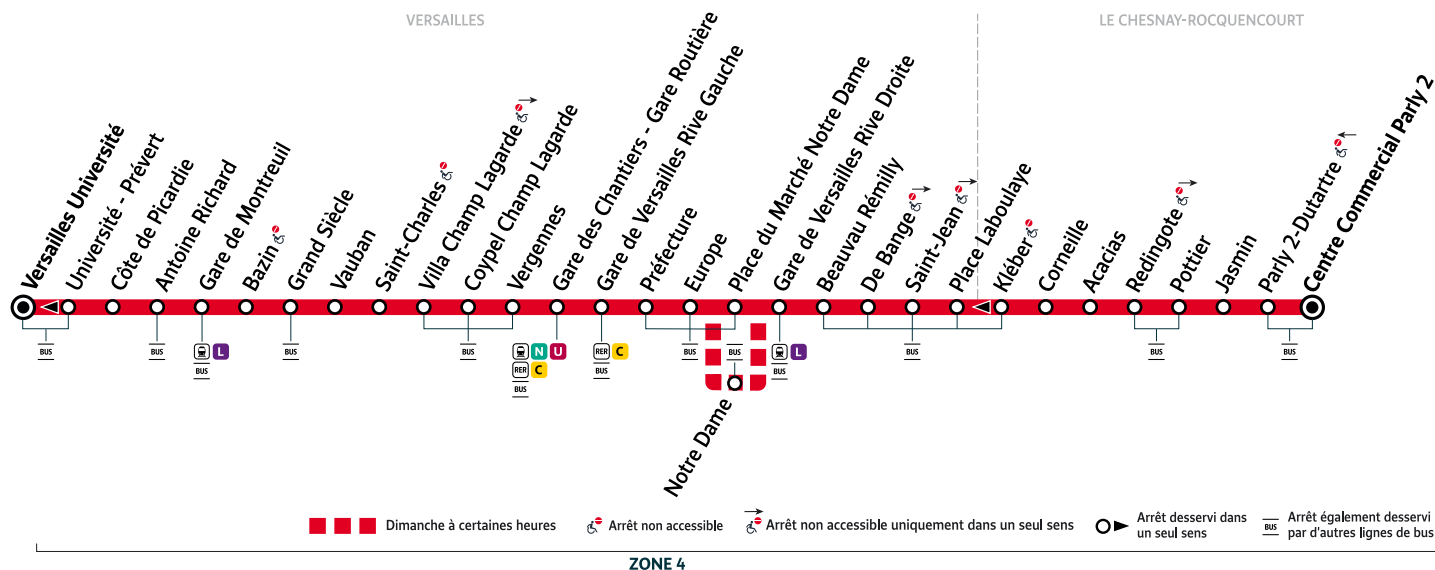

1

VERSAILLES Université → LE CHESNAY-ROCQUENCOURT Centre Cal Parly 2

Horaires valables à compter du lundi 23 août 2021

Du lundi au vendredi en période de petites vacances scolaires

VERSAILLES	Université	18:54	19:02	19:10	19:19	19:28	19:36	19:44	19:52	20:00	20:10	20:20	20:30	20:45	21:00	21:20	21:50
	Gare de Montreuil	18:56	19:04	19:12	19:21	19:30	19:38	19:46	19:54	20:02	20:12	20:22	20:32	20:47	21:02	21:22	21:52
	Gare des Chantiers - Gare Routière	19:08	19:16	19:24	19:33	19:41	19:49	19:57	20:04	20:11	20:21	20:31	20:41	20:56	21:11	21:31	22:01
	Gare de Versailles Rive Gauche	19:12	19:20	19:28	19:36	19:44	19:52	20:00	20:07	20:14	20:24	20:34	20:44	20:59	21:14	21:34	22:04
	Europe	19:15	19:23	19:31	19:39	19:47	19:55	20:03	20:10	20:17	20:27	20:37	20:47	21:02	21:17	21:37	22:06
	Gare de Versailles Rive Droite	19:18	19:26	19:34	19:42	19:50	19:58	20:06	20:13	20:20	20:30	20:40	20:50	21:05	21:20	21:40	22:09
	Place Laboulaye	19:23	19:31	19:39	19:47	19:55	20:03	20:10	20:17	20:24	20:34	20:44	20:54	21:09	21:24	21:44	22:13
LE CHESNAY-ROCQUENCOURT	Acacias	19:27	19:35	19:43	19:51	19:59	20:06	20:13	20:20	20:27	20:37	20:47	20:57	21:12	21:27	21:47	22:16
	Centre Commercial Parly 2	19:32	19:40	19:48	19:56	20:04	20:10	20:17	20:24	20:31	20:41	20:51	21:01	21:16	21:31	21:51	22:20

Du lundi au vendredi en période de petites vacances scolaires

VERSAILLES	Université	22:20	22:50	23:20	23:50	0:20
	Gare de Montreuil	22:22	22:52	23:22	23:52	0:22
	Gare des Chantiers - Gare Routière	22:31	23:01	23:31	0:01	0:31
	Gare de Versailles Rive Gauche	22:34	23:04	23:33	0:03	0:33
	Europe	22:36	23:06	23:35	0:05	0:35
	Gare de Versailles Rive Droite	22:39	23:09	23:38	0:08	0:38
	Place Laboulaye	22:43	23:13	23:41	0:11	0:41
LE CHESNAY-ROCQUENCOURT	Acacias	22:46	23:16	23:44	0:14	0:44
	Centre Commercial Parly 2	22:50	23:21	23:49	0:19	0:49

i Bon à savoir

- Pas de service le dimanche 1er mai 2022.
- Ces horaires sont donnés à titre indicatif et les conducteurs Phébus s'efforcent de les respecter. Toutefois, les aléas de la circulation peuvent retarder l'heure de passage indiquée. Faites signe au conducteur pour obtenir l'arrêt de votre bus.