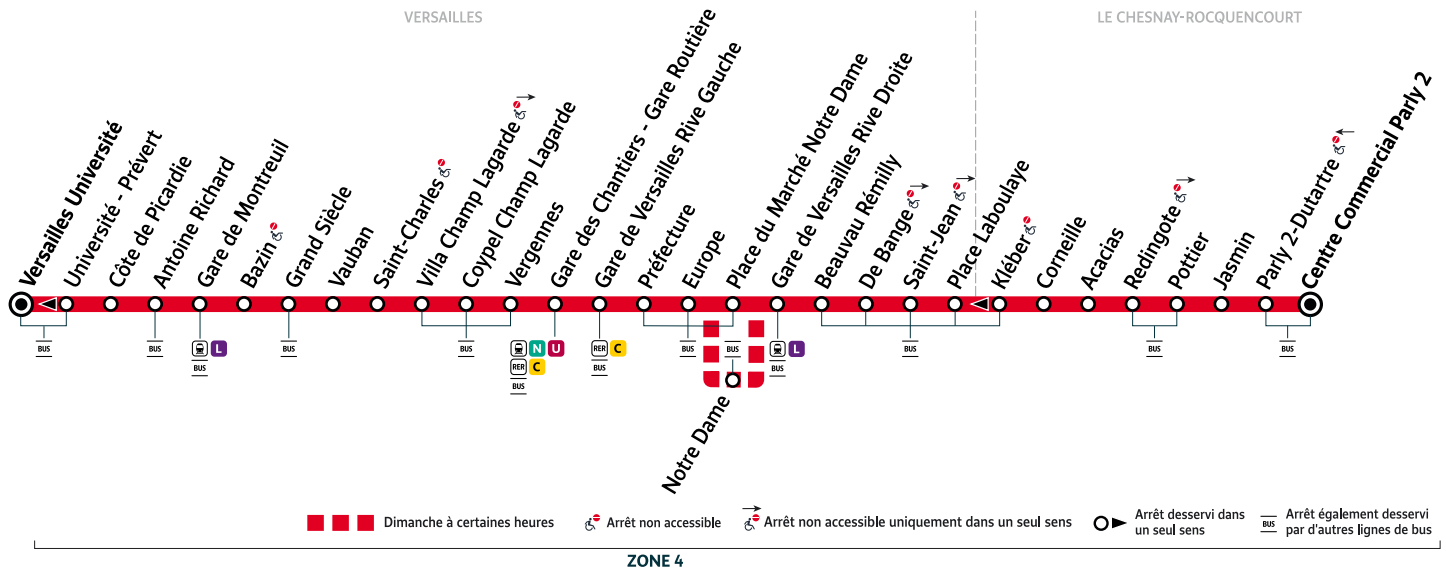

1

VERSAILLES Université → LE CHESNAY-ROCQUENCOURT Centre Cal Parly 2

Horaires valables à compter du lundi 23 août 2021

		Du lundi au vendredi en période scolaire															
VERSAILLES	Université	13:25	13:33	13:41	13:49	13:57	14:05	14:13	14:21	14:29	14:37	14:45	14:53	15:01	15:09	15:17	15:25
	Gare de Montreuil	13:27	13:35	13:43	13:51	13:59	14:07	14:15	14:23	14:31	14:39	14:47	14:55	15:03	15:11	15:19	15:27
	Gare des Chantiers - Gare Routière	13:39	13:47	13:55	14:03	14:11	14:19	14:27	14:35	14:43	14:51	14:59	15:07	15:15	15:23	15:31	15:39
	Gare de Versailles Rive Gauche	13:43	13:51	13:59	14:07	14:15	14:23	14:31	14:39	14:47	14:55	15:03	15:11	15:19	15:27	15:35	15:43
	Europe	13:45	13:53	14:01	14:09	14:17	14:25	14:33	14:41	14:49	14:57	15:05	15:13	15:21	15:29	15:37	15:45
	Gare de Versailles Rive Droite	13:49	13:57	14:05	14:13	14:21	14:29	14:37	14:45	14:53	15:01	15:09	15:17	15:25	15:33	15:41	15:49
	Place Laboulaye	13:54	14:02	14:10	14:18	14:26	14:34	14:42	14:50	14:58	15:06	15:14	15:22	15:30	15:38	15:46	15:54
LE CHESNAY-ROCQUENCOURT	Acacias	13:57	14:05	14:13	14:21	14:29	14:37	14:45	14:53	15:01	15:09	15:17	15:25	15:33	15:41	15:49	15:57
	Centre Commercial Parly 2	14:01	14:09	14:17	14:25	14:33	14:42	14:50	14:58	15:06	15:14	15:22	15:30	15:38	15:46	15:54	16:02

		Du lundi au vendredi en période scolaire															
VERSAILLES	Université	15:33	15:41	15:48	15:56	16:03	16:09	16:14	16:19	16:24	16:29	16:34	16:39	16:44	16:49	16:54	16:59
	Gare de Montreuil	15:35	15:43	15:50	15:58	16:05	16:11	16:16	16:21	16:26	16:31	16:36	16:41	16:46	16:51	16:56	17:01
	Gare des Chantiers - Gare Routière	15:47	15:55	16:02	16:10	16:18	16:24	16:29	16:34	16:39	16:44	16:49	16:54	16:59	17:04	17:09	17:14
	Gare de Versailles Rive Gauche	15:51	15:59	16:07	16:15	16:23	16:29	16:34	16:39	16:44	16:49	16:54	16:59	17:04	17:09	17:14	17:19
	Europe	15:53	16:01	16:10	16:18	16:26	16:32	16:37	16:42	16:47	16:52	16:57	17:02	17:07	17:12	17:17	17:22
	Gare de Versailles Rive Droite	15:57	16:05	16:14	16:22	16:30	16:36	16:41	16:46	16:51	16:56	17:01	17:06	17:11	17:16	17:21	17:26
Place Laboulaye	16:02	16:10	16:19	16:27	16:35	16:41	16:46	16:51	16:56	17:01	17:06	17:11	17:16	17:21	17:26	17:31	
LE CHESNAY-ROCQUENCOURT	Acacias	16:06	16:14	16:23	16:31	16:39	16:45	16:50	16:55	17:00	17:05	17:10	17:15	17:20	17:25	17:30	17:35
	Centre Commercial Parly 2	16:11	16:19	16:28	16:36	16:44	16:50	16:55	17:00	17:05	17:10	17:15	17:20	17:25	17:30	17:35	17:40

Bon à savoir

- Pas de service le dimanche 1er mai 2022.
- Ces horaires sont donnés à titre indicatif et les conducteurs Phébus s'efforcent de les respecter. Toutefois, les aléas de la circulation peuvent retarder l'heure de passage indiquée. Faites signe au conducteur pour obtenir l'arrêt de votre bus.