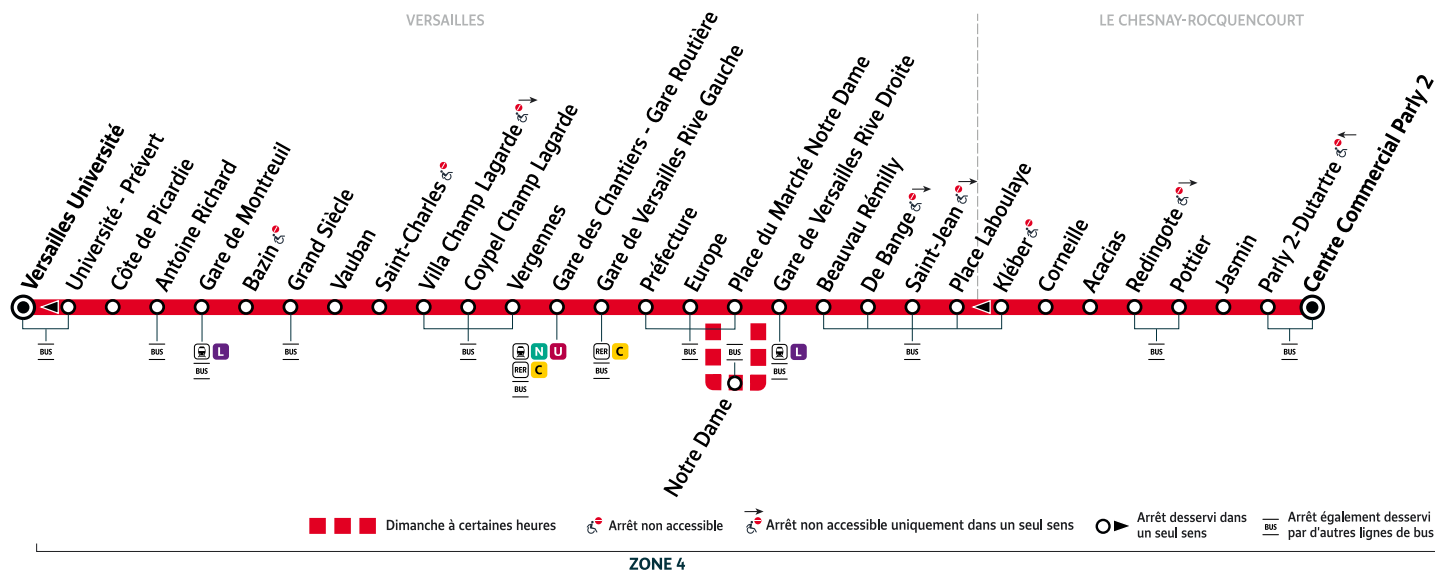

1

VERSAILLES Université → LE CHESNAY-ROCQUENCOURT Centre Cal Parly 2

Horaires valables à compter du lundi 23 août 2021

		Du lundi au vendredi en période scolaire															
VERSAILLES	Université	9:09	9:17	9:25	9:33	9:41	9:49	9:57	10:05	10:13	10:21	10:30	10:38	10:46	10:54	11:02	11:10
	Gare de Montreuil	9:11	9:19	9:27	9:35	9:43	9:51	9:59	10:07	10:15	10:23	10:32	10:40	10:48	10:56	11:04	11:12
	Gare des Chantiers - Gare Routière	9:23	9:31	9:39	9:47	9:55	10:03	10:11	10:19	10:27	10:35	10:44	10:52	11:00	11:08	11:16	11:24
	Gare de Versailles Rive Gauche	9:27	9:35	9:43	9:51	9:59	10:07	10:15	10:23	10:31	10:39	10:47	10:55	11:03	11:11	11:19	11:27
	Europe	9:30	9:38	9:46	9:54	10:02	10:10	10:18	10:26	10:34	10:42	10:50	10:58	11:06	11:14	11:22	11:30
	Gare de Versailles Rive Droite	9:34	9:42	9:50	9:58	10:06	10:14	10:22	10:30	10:38	10:46	10:54	11:02	11:10	11:18	11:26	11:34
	Place Laboulaye	9:38	9:46	9:54	10:02	10:10	10:18	10:26	10:34	10:42	10:51	10:59	11:07	11:15	11:23	11:31	11:39
LE CHESNAY-ROCQUENCOURT	Acacias	9:41	9:49	9:57	10:05	10:13	10:21	10:29	10:37	10:45	10:54	11:02	11:10	11:18	11:26	11:34	11:42
	Centre Commercial Parly 2	9:46	9:54	10:02	10:10	10:18	10:26	10:34	10:42	10:49	10:58	11:06	11:14	11:22	11:30	11:38	11:46

		Du lundi au vendredi en période scolaire															
VERSAILLES	Université	11:18	11:26	11:34	11:42	11:50	11:57	12:05	12:13	12:21	12:29	12:37	12:45	12:53	13:01	13:09	13:17
	Gare de Montreuil	11:20	11:28	11:36	11:44	11:52	11:59	12:07	12:15	12:23	12:31	12:39	12:47	12:55	13:03	13:11	13:19
	Gare des Chantiers - Gare Routière	11:32	11:40	11:48	11:56	12:04	12:11	12:19	12:27	12:35	12:43	12:51	12:59	13:07	13:15	13:23	13:31
	Gare de Versailles Rive Gauche	11:35	11:43	11:51	11:59	12:07	12:15	12:23	12:31	12:39	12:47	12:55	13:03	13:11	13:19	13:27	13:35
	Europe	11:38	11:46	11:54	12:02	12:10	12:17	12:25	12:33	12:41	12:49	12:57	13:05	13:13	13:21	13:29	13:37
	Gare de Versailles Rive Droite	11:42	11:50	11:58	12:06	12:14	12:21	12:29	12:37	12:45	12:53	13:01	13:09	13:17	13:25	13:33	13:41
	Place Laboulaye	11:47	11:55	12:03	12:11	12:19	12:26	12:34	12:42	12:50	12:58	13:06	13:14	13:22	13:30	13:38	13:46
LE CHESNAY-ROCQUENCOURT	Acacias	11:50	11:58	12:06	12:14	12:22	12:29	12:37	12:45	12:53	13:01	13:09	13:17	13:25	13:33	13:41	13:49
	Centre Commercial Parly 2	11:54	12:02	12:10	12:18	12:26	12:33	12:41	12:49	12:57	13:05	13:13	13:21	13:29	13:37	13:45	13:53

Bon à savoir

- Pas de service le dimanche 1er mai 2022.
- Ces horaires sont donnés à titre indicatif et les conducteurs Phébus s'efforcent de les respecter. Toutefois, les aléas de la circulation peuvent retarder l'heure de passage indiquée. Faites signe au conducteur pour obtenir l'arrêt de votre bus.