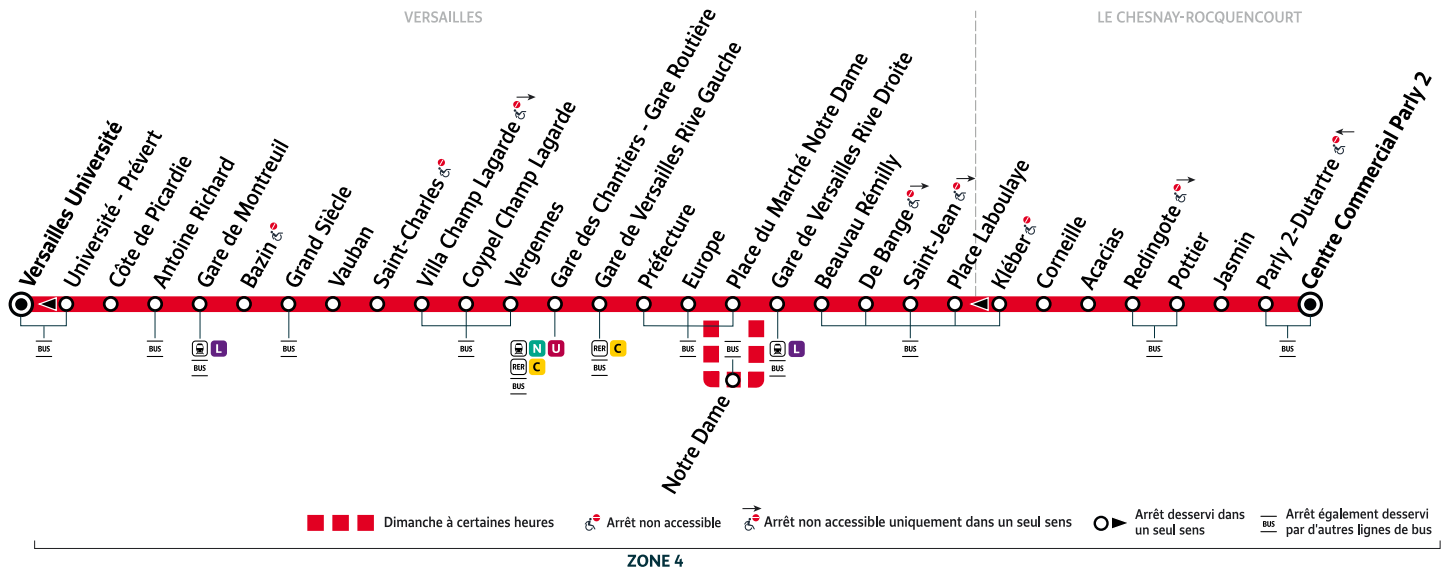

1

VERSAILLES Université → LE CHESNAY-ROCQUENCOURT Centre Cal Parly 2

Horaires valables à compter du lundi 23 août 2021

		Du lundi au vendredi en période scolaire															
VERSAILLES	Université	17:04	17:09	17:14	17:19	17:24	17:29	17:34	17:39	17:44	17:49	17:54	17:59	18:04	18:09	18:14	18:19
	Gare de Montreuil	17:06	17:11	17:16	17:21	17:26	17:31	17:36	17:41	17:46	17:51	17:56	18:01	18:06	18:11	18:16	18:21
	Gare des Chantiers - Gare Routière	17:19	17:24	17:29	17:34	17:39	17:44	17:49	17:54	17:59	18:04	18:09	18:14	18:19	18:24	18:29	18:34
	Gare de Versailles Rive Gauche	17:24	17:29	17:34	17:39	17:44	17:49	17:54	17:59	18:04	18:09	18:14	18:19	18:24	18:29	18:34	18:39
	Europe	17:27	17:32	17:37	17:42	17:47	17:52	17:57	18:02	18:07	18:12	18:17	18:22	18:27	18:32	18:37	18:42
	Gare de Versailles Rive Droite	17:31	17:36	17:41	17:46	17:51	17:56	18:01	18:06	18:11	18:16	18:21	18:26	18:31	18:36	18:41	18:46
	Place Laboulaye	17:36	17:41	17:46	17:51	17:56	18:01	18:06	18:11	18:16	18:21	18:26	18:31	18:36	18:41	18:46	18:51
LE CHESNAY-ROCQUENCOURT	Acacias	17:40	17:45	17:50	17:55	18:00	18:05	18:10	18:15	18:20	18:25	18:30	18:35	18:40	18:45	18:50	18:55
	Centre Commercial Parly 2	17:45	17:50	17:55	18:00	18:05	18:10	18:15	18:20	18:25	18:30	18:35	18:40	18:45	18:50	18:55	19:00

		Du lundi au vendredi en période scolaire															
VERSAILLES	Université	18:24	18:29	18:35	18:40	18:45	18:51	18:56	19:01	19:06	19:12	19:19	19:27	19:40	19:50	20:00	20:10
	Gare de Montreuil	18:26	18:31	18:37	18:42	18:47	18:53	18:58	19:03	19:08	19:14	19:21	19:29	19:42	19:52	20:02	20:12
	Gare des Chantiers - Gare Routière	18:39	18:44	18:50	18:55	19:00	19:05	19:10	19:15	19:20	19:26	19:33	19:41	19:51	20:01	20:11	20:21
	Gare de Versailles Rive Gauche	18:44	18:49	18:54	18:59	19:04	19:09	19:14	19:19	19:24	19:30	19:37	19:45	19:55	20:05	20:15	20:25
	Europe	18:47	18:52	18:57	19:02	19:07	19:12	19:17	19:22	19:27	19:33	19:40	19:48	19:58	20:08	20:18	20:26
	Gare de Versailles Rive Droite	18:51	18:56	19:01	19:06	19:11	19:16	19:21	19:26	19:31	19:37	19:43	19:51	20:01	20:11	20:21	20:29
	Place Laboulaye	18:56	19:01	19:06	19:11	19:16	19:21	19:26	19:31	19:36	19:42	19:48	19:56	20:06	20:16	20:25	20:33
LE CHESNAY-ROCQUENCOURT	Acacias	19:00	19:05	19:10	19:15	19:20	19:25	19:30	19:35	19:40	19:46	19:52	20:00	20:10	20:20	20:28	20:36
	Centre Commercial Parly 2	19:05	19:10	19:15	19:20	19:25	19:30	19:35	19:40	19:45	19:51	19:57	20:05	20:15	20:25	20:32	20:40

i Bon à savoir

- Pas de service le dimanche 1er mai 2022.
- Ces horaires sont donnés à titre indicatif et les conducteurs Phébus s'efforcent de les respecter. Toutefois, les aléas de la circulation peuvent retarder l'heure de passage indiquée. Faites signe au conducteur pour obtenir l'arrêt de votre bus.