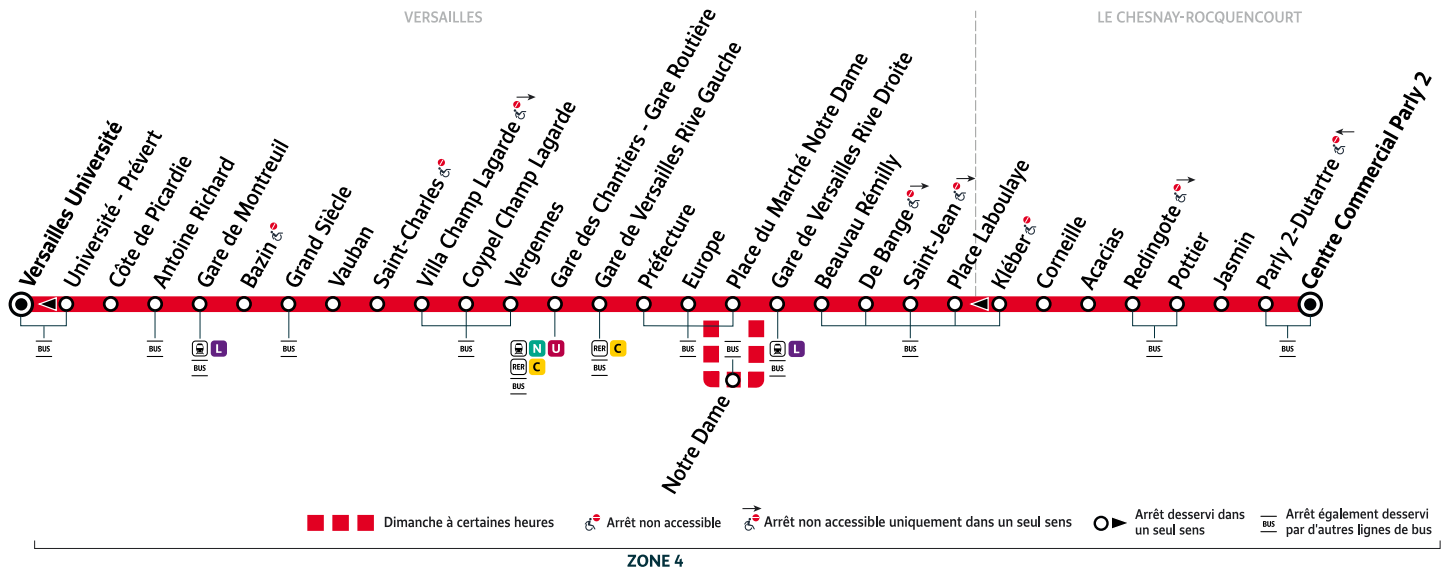

1

VERSAILLES Université → LE CHESNAY-ROCQUENCOURT Centre Cal Parly 2

Horaires valables à compter du lundi 23 août 2021

		Du lundi au vendredi en période de petites vacances scolaires															
VERSAILLES	Université	5:25	5:40	5:55	6:10	6:25	6:41	6:50	7:00	7:09	7:17	7:26	7:32	7:40	7:47	7:55	8:03
	Gare de Montreuil	5:27	5:42	5:57	6:13	6:28	6:44	6:53	7:03	7:12	7:20	7:29	7:35	7:43	7:50	7:58	8:06
	Gare des Chantiers - Gare Routière	5:36	5:51	6:06	6:22	6:37	6:53	7:03	7:13	7:22	7:31	7:40	7:48	7:56	8:04	8:12	8:20
	Gare de Versailles Rive Gauche	5:39	5:54	6:09	6:25	6:40	6:57	7:07	7:17	7:26	7:35	7:44	7:52	8:00	8:08	8:16	8:24
	Europe	5:41	5:56	6:11	6:27	6:42	6:59	7:09	7:19	7:28	7:37	7:47	7:55	8:03	8:11	8:19	8:27
	Gare de Versailles Rive Droite	5:43	5:58	6:14	6:30	6:45	7:02	7:12	7:22	7:32	7:41	7:51	7:59	8:07	8:15	8:23	8:31
	Place Laboulaye	5:46	6:01	6:17	6:33	6:48	7:07	7:17	7:27	7:37	7:46	7:56	8:04	8:12	8:20	8:28	8:36
LE CHESNAY-ROCQUENCOURT	Acacias	5:48	6:03	6:19	6:35	6:50	7:10	7:20	7:30	7:40	7:50	8:00	8:08	8:16	8:24	8:32	8:40
	Centre Commercial Parly 2	5:52	6:07	6:23	6:39	6:54	7:14	7:24	7:34	7:44	7:55	8:05	8:13	8:21	8:29	8:37	8:45

		Du lundi au vendredi en période de petites vacances scolaires															
VERSAILLES	Université	8:11	8:19	8:26	8:36	8:45	8:53	9:01	9:09	9:17	9:25	9:33	9:42	9:50	9:58	10:06	10:14
	Gare de Montreuil	8:14	8:22	8:29	8:39	8:47	8:55	9:03	9:11	9:19	9:27	9:35	9:44	9:52	10:00	10:08	10:16
	Gare des Chantiers - Gare Routière	8:28	8:36	8:43	8:51	8:59	9:07	9:15	9:23	9:31	9:39	9:47	9:56	10:04	10:12	10:20	10:28
	Gare de Versailles Rive Gauche	8:32	8:40	8:48	8:56	9:04	9:12	9:20	9:28	9:36	9:44	9:52	10:00	10:08	10:16	10:24	10:32
	Europe	8:35	8:43	8:51	8:59	9:07	9:15	9:23	9:31	9:39	9:47	9:54	10:02	10:10	10:18	10:26	10:34
	Gare de Versailles Rive Droite	8:39	8:47	8:55	9:03	9:11	9:19	9:27	9:35	9:43	9:51	9:58	10:06	10:14	10:22	10:30	10:38
	Place Laboulaye	8:44	8:52	9:00	9:08	9:16	9:24	9:32	9:40	9:48	9:56	10:03	10:11	10:19	10:27	10:35	10:43
LE CHESNAY-ROCQUENCOURT	Acacias	8:47	8:55	9:03	9:11	9:19	9:27	9:35	9:43	9:51	9:59	10:06	10:14	10:22	10:30	10:38	10:46
	Centre Commercial Parly 2	8:52	9:00	9:08	9:16	9:24	9:32	9:40	9:48	9:56	10:03	10:10	10:18	10:26	10:34	10:42	10:51

i Bon à savoir

- Pas de service le dimanche 1er mai 2022.
- Ces horaires sont donnés à titre indicatif et les conducteurs Phébus s'efforcent de les respecter. Toutefois, les aléas de la circulation peuvent retarder l'heure de passage indiquée. Faites signe au conducteur pour obtenir l'arrêt de votre bus.