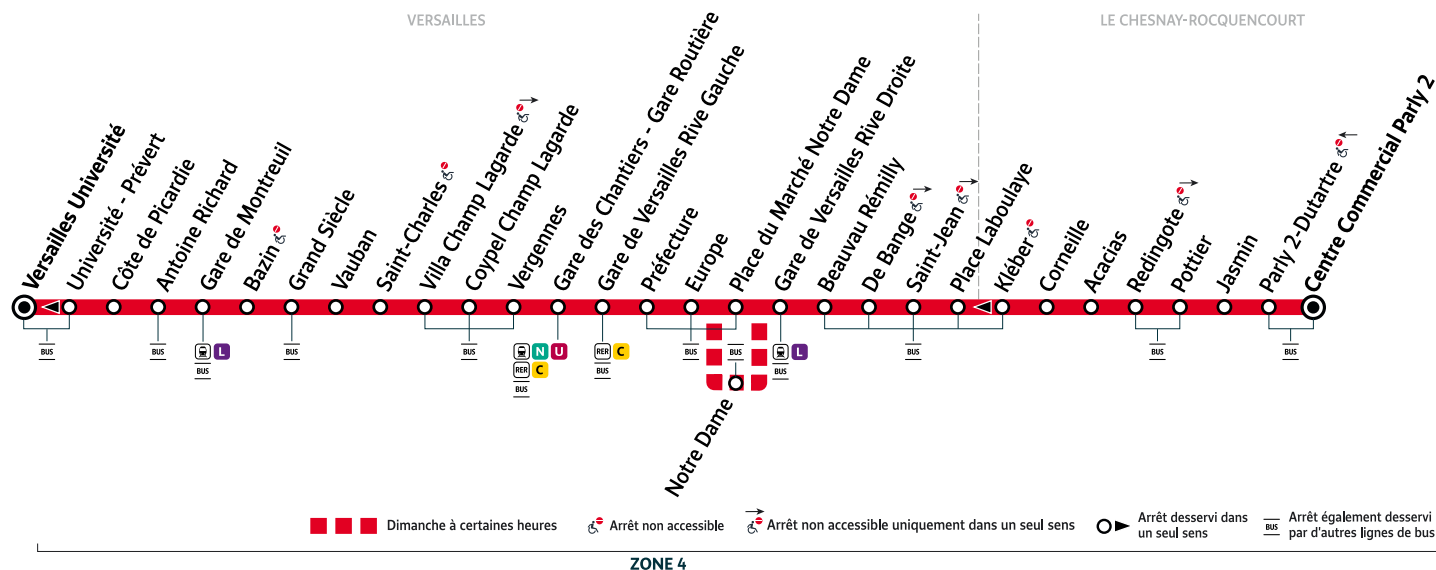

1

VERSAILLES Université → LE CHESNAY-ROCQUENCOURT Centre Cal Parly 2

Horaires valables à compter du lundi 23 août 2021

Du lundi au vendredi en période de petites vacances scolaires

VERSAILLES		Université	10:22	10:30	10:38	10:46	10:54	11:02	11:10	11:18	11:26	11:34	11:42	11:50	11:58	12:06	12:14	12:22
	Gare de Montreuil	10:24	10:32	10:40	10:48	10:56	11:04	11:12	11:20	11:28	11:36	11:44	11:52	12:00	12:08	12:16	12:24	
	Gare des Chantiers - Gare Routière	10:36	10:44	10:52	11:00	11:08	11:16	11:24	11:32	11:40	11:48	11:56	12:04	12:12	12:20	12:28	12:36	
	Gare de Versailles Rive Gauche	10:40	10:48	10:56	11:04	11:12	11:20	11:28	11:36	11:44	11:52	12:00	12:08	12:16	12:24	12:32	12:40	
	Europe	10:43	10:51	10:59	11:07	11:15	11:23	11:31	11:39	11:47	11:55	12:03	12:11	12:19	12:27	12:34	12:42	
	Gare de Versailles Rive Droite	10:47	10:55	11:03	11:11	11:19	11:27	11:35	11:43	11:51	11:59	12:07	12:15	12:23	12:31	12:38	12:46	
	Place Laboulaye	10:51	10:59	11:07	11:15	11:23	11:31	11:39	11:47	11:55	12:03	12:11	12:19	12:27	12:35	12:42	12:50	
LE CHESNAY-ROCQUENCOURT		Acacias	10:54	11:02	11:10	11:18	11:26	11:34	11:42	11:50	11:58	12:06	12:14	12:22	12:30	12:38	12:45	12:53
	Centre Commercial Parly 2	10:59	11:07	11:15	11:23	11:31	11:39	11:47	11:55	12:03	12:11	12:19	12:27	12:35	12:43	12:50	12:58	

Du lundi au vendredi en période de petites vacances scolaires

VERSAILLES		Université	12:30	12:38	12:46	12:54	13:02	13:11	13:19	13:27	13:35	13:43	13:51	13:59	14:07	14:15	14:23	14:31
	Gare de Montreuil	12:32	12:40	12:48	12:56	13:04	13:13	13:21	13:29	13:37	13:45	13:53	14:01	14:09	14:17	14:25	14:33	
	Gare des Chantiers - Gare Routière	12:44	12:52	13:00	13:08	13:16	13:24	13:32	13:40	13:48	13:56	14:04	14:12	14:20	14:28	14:36	14:44	
	Gare de Versailles Rive Gauche	12:48	12:56	13:04	13:12	13:20	13:28	13:36	13:44	13:52	14:00	14:08	14:16	14:24	14:32	14:40	14:48	
	Europe	12:50	12:58	13:06	13:14	13:22	13:30	13:38	13:46	13:55	14:03	14:11	14:19	14:27	14:35	14:43	14:51	
	Gare de Versailles Rive Droite	12:54	13:02	13:10	13:18	13:26	13:34	13:42	13:50	13:59	14:07	14:15	14:23	14:31	14:38	14:46	14:54	
	Place Laboulaye	12:58	13:06	13:14	13:22	13:31	13:39	13:47	13:55	14:04	14:12	14:20	14:28	14:36	14:43	14:51	14:59	
LE CHESNAY-ROCQUENCOURT		Acacias	13:01	13:09	13:17	13:25	13:34	13:42	13:50	13:58	14:07	14:15	14:23	14:31	14:39	14:46	14:54	15:02
	Centre Commercial Parly 2	13:06	13:14	13:22	13:30	13:39	13:47	13:55	14:03	14:12	14:20	14:28	14:36	14:44	14:51	14:59	15:07	

i Bon à savoir

- Pas de service le dimanche 1er mai 2022.
- Ces horaires sont donnés à titre indicatif et les conducteurs Phébus s'efforcent de les respecter. Toutefois, les aléas de la circulation peuvent retarder l'heure de passage indiquée. Faites signe au conducteur pour obtenir l'arrêt de votre bus.