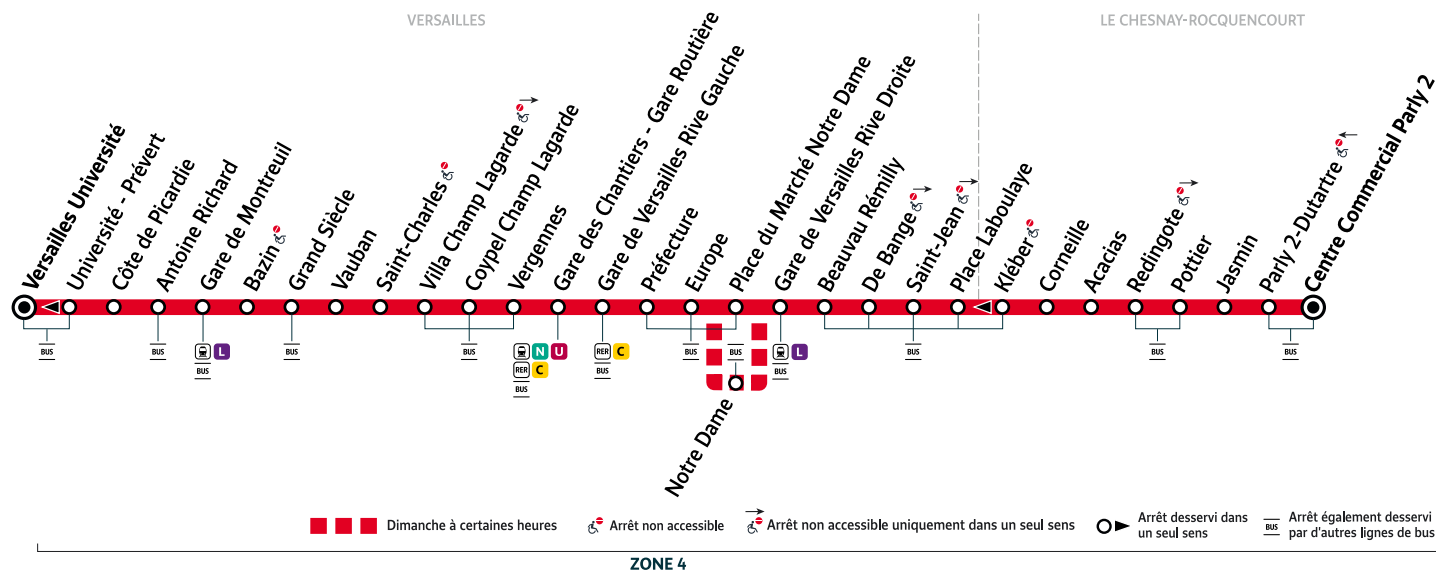

i Bon à savoir

- Pas de service le dimanche 1er mai 2022.
- Ces horaires sont donnés à titre indicatif et les conducteurs Phébus s'efforcent de les respecter. Toutefois, les aléas de la circulation peuvent retarder l'heure de passage indiquée. Faites signe au conducteur pour obtenir l'arrêt de votre bus.

1

LE CHESNAY-ROCQUENCOURT Centre Cal Parly 2 → VERSAILLES Université

Horaires valables à compter du lundi 23 août 2021

		Du lundi au vendredi en période scolaire															
LE CHESNAY-ROCQUENCOURT	Centre Commercial Parly 2	18:35	18:41	18:46	18:51	18:56	19:02	19:07	19:12	19:18	19:24	19:31	19:40	19:50	19:59	20:10	20:20
	Acacias	18:41	18:47	18:52	18:57	19:02	19:08	19:13	19:18	19:24	19:30	19:37	19:46	19:55	20:04	20:15	20:25
VERSAILLES	Place Laboulaye	18:46	18:51	18:56	19:01	19:06	19:12	19:17	19:22	19:28	19:34	19:41	19:50	19:59	20:08	20:19	20:29
	Gare de Versailles rive droite	18:51	18:56	19:01	19:06	19:11	19:17	19:22	19:27	19:33	19:39	19:46	19:55	20:04	20:13	20:22	20:32
	Europe	18:54	18:59	19:04	19:09	19:14	19:20	19:25	19:30	19:36	19:42	19:49	19:58	20:07	20:16	20:25	20:35
	Gare de Versailles Rive gauche	18:57	19:02	19:07	19:12	19:17	19:22	19:27	19:32	19:38	19:44	19:51	20:00	20:09	20:18	20:27	20:37
	Gare des Chantiers - Gare Routière	19:01	19:06	19:11	19:16	19:21	19:25	19:30	19:35	19:41	19:47	19:54	20:03	20:12	20:21	20:30	20:40
	Gare de Montreuil	19:13	19:18	19:23	19:28	19:33	19:37	19:42	19:47	19:53	19:59	20:06	20:15	20:23	20:32	20:41	20:51
	Université	19:17	19:22	19:27	19:32	19:37	19:41	19:46	19:51	19:56	20:02	20:09	20:18	20:26	20:35	20:44	20:54