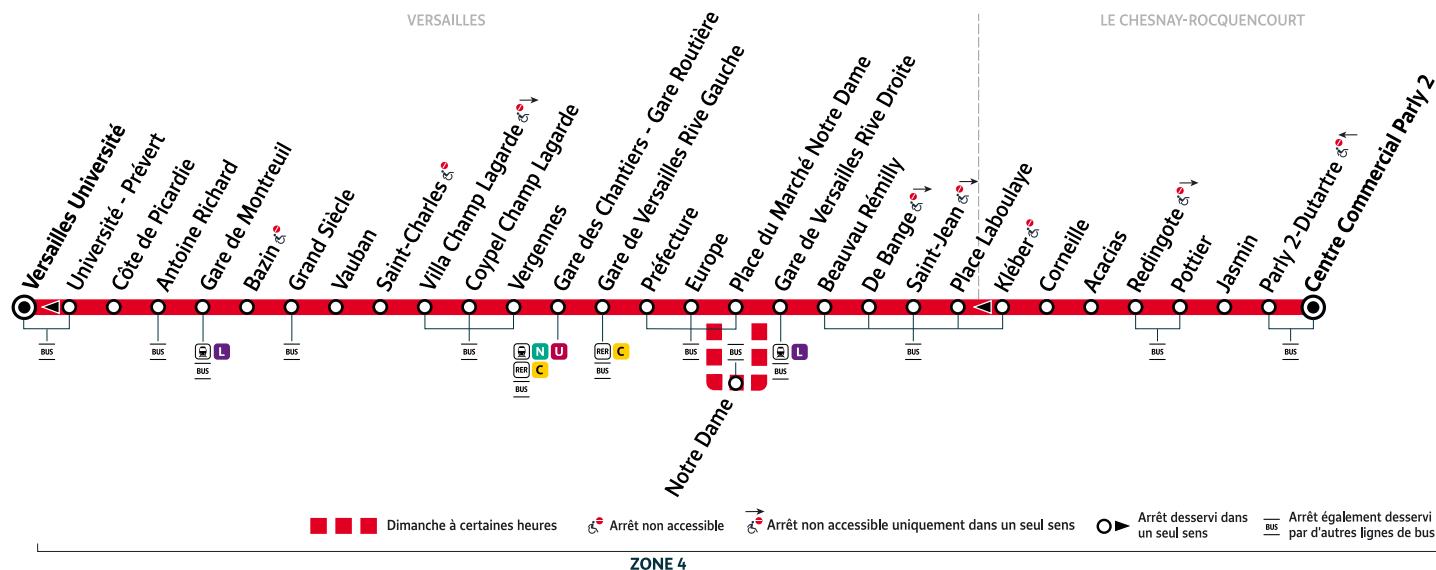

1

LE CHESNAY-ROCQUENCOURT Centre Cal Parly 2 → VERSAILLES Université

Horaires valables à compter du lundi 23 août 2021

Du lundi au vendredi en période de petites vacances scolaires

LE CHESNAY-ROCQUENCOURT	Centre Commercial Parly 2	10:21	10:29	10:37	10:45	10:53	11:01	11:09	11:17	11:25	11:33	11:41	11:49	11:57	12:05	12:13	12:21
	Acacias	10:26	10:34	10:42	10:50	10:58	11:06	11:14	11:22	11:30	11:38	11:46	11:54	12:02	12:10	12:18	12:26
VERSAILLES	Place Laboulaye	10:30	10:38	10:46	10:54	11:02	11:10	11:18	11:26	11:34	11:42	11:50	11:58	12:06	12:14	12:22	12:30
	Gare de Versailles Rive droite	10:34	10:42	10:50	10:58	11:06	11:14	11:22	11:30	11:38	11:46	11:54	12:02	12:10	12:18	12:26	12:34
	Europe	10:39	10:47	10:55	11:03	11:11	11:19	11:27	11:35	11:43	11:51	11:59	12:07	12:15	12:23	12:31	12:39
	Gare de Versailles Rive gauche	10:42	10:50	10:58	11:06	11:14	11:22	11:30	11:38	11:46	11:54	12:02	12:10	12:18	12:26	12:34	12:42
	Gare des Chantiers - Gare Routière	10:46	10:54	11:02	11:10	11:18	11:26	11:34	11:42	11:50	11:58	12:06	12:14	12:22	12:30	12:38	12:46
	Gare de Montreuil	10:56	11:03	11:11	11:19	11:27	11:35	11:43	11:51	11:59	12:07	12:15	12:23	12:31	12:40	12:48	12:56
	Université	10:59	11:06	11:14	11:22	11:30	11:38	11:46	11:54	12:02	12:10	12:18	12:26	12:34	12:43	12:51	12:59

Du lundi au vendredi en période de petites vacances scolaires

LE CHESNAY-ROCQUENCOURT	Centre Commercial Parly 2	12:30	12:38	12:45	12:53	13:01	13:09	13:17	13:25	13:33	13:41	13:49	13:56	14:04	14:12	14:20	14:28
	Acacias	12:35	12:43	12:51	12:59	13:07	13:15	13:23	13:31	13:39	13:47	13:55	14:02	14:10	14:18	14:26	14:34
VERSAILLES	Place Laboulaye	12:39	12:47	12:55	13:03	13:11	13:19	13:27	13:35	13:43	13:51	13:59	14:06	14:14	14:22	14:30	14:38
	Gare de Versailles Rive droite	12:43	12:51	12:59	13:07	13:15	13:23	13:31	13:39	13:47	13:55	14:03	14:11	14:19	14:27	14:35	14:43
	Europe	12:47	12:55	13:03	13:11	13:19	13:27	13:35	13:43	13:51	13:59	14:07	14:15	14:23	14:31	14:39	14:47
	Gare de Versailles Rive gauche	12:50	12:58	13:06	13:14	13:22	13:30	13:38	13:46	13:54	14:02	14:10	14:18	14:26	14:34	14:42	14:50
	Gare des Chantiers - Gare Routière	12:54	13:02	13:10	13:18	13:26	13:34	13:42	13:50	13:58	14:06	14:14	14:22	14:30	14:38	14:46	14:54
	Gare de Montreuil	13:04	13:12	13:20	13:28	13:36	13:44	13:53	14:01	14:09	14:16	14:24	14:32	14:40	14:48	14:56	15:04
	Université	13:07	13:15	13:23	13:31	13:39	13:47	13:57	14:05	14:13	14:20	14:28	14:36	14:44	14:52	15:00	15:08

Bon à savoir

- Pas de service le dimanche 1er mai 2022.
- Ces horaires sont donnés à titre indicatif et les conducteurs Phébus s'efforcent de les respecter. Toutefois, les aléas de la circulation peuvent retarder l'heure de passage indiquée. Faites signe au conducteur pour obtenir l'arrêt de votre bus.