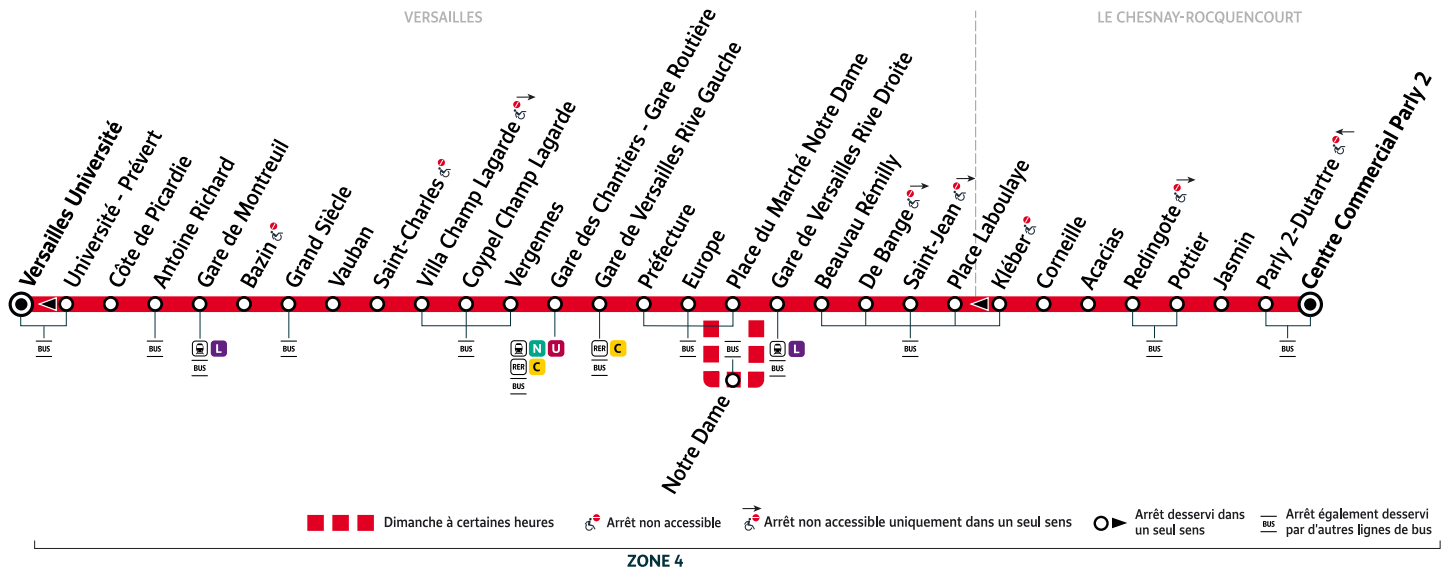

1

LE CHESNAY-ROCQUENCOURT Centre Cal Parly 2 → VERSAILLES Université

Horaires valables à compter du lundi 23 août 2021

		Du lundi au vendredi en période scolaire															
LE CHESNAY-ROCQUENCOURT	Centre Commercial Parly 2	5:28	5:43	5:58	6:13	6:28	6:43	6:57	7:07	7:13	7:17	7:22	7:27	7:31	7:36	7:39	7:45
	Acacias	5:33	5:48	6:03	6:18	6:33	6:48	7:02	7:12	7:19	7:23	7:28	7:33	7:37	7:42	7:45	7:51
VERSAILLES	Place Laboulaye	5:37	5:52	6:07	6:22	6:37	6:52	7:06	7:16	7:23	7:27	7:32	7:37	7:41	7:46	7:50	7:56
	Gare de Versailles rive droite	5:41	5:56	6:11	6:26	6:41	6:57	7:11	7:21	7:28	7:32	7:37	7:42	7:46	7:51	7:56	8:02
	Europe	5:44	5:59	6:14	6:29	6:44	7:00	7:15	7:25	7:32	7:37	7:42	7:47	7:51	7:56	8:01	8:06
	Gare de Versailles Rive gauche	5:46	6:01	6:16	6:31	6:46	7:02	7:18	7:28	7:35	7:40	7:45	7:50	7:55	8:00	8:05	8:10
	Gare des Chantiers - Gare Routière	5:48	6:03	6:18	6:33	6:49	7:05	7:21	7:31	7:39	7:44	7:49	7:54	7:59	8:04	8:09	8:14
	Gare de Montreuil	5:58	6:13	6:28	6:43	6:59	7:15	7:33	7:44	7:52	7:58	8:03	8:08	8:13	8:18	8:23	8:28
	Université	6:00	6:15	6:30	6:46	7:02	7:18	7:36	7:47	7:55	8:01	8:06	8:11	8:16	8:21	8:27	8:32