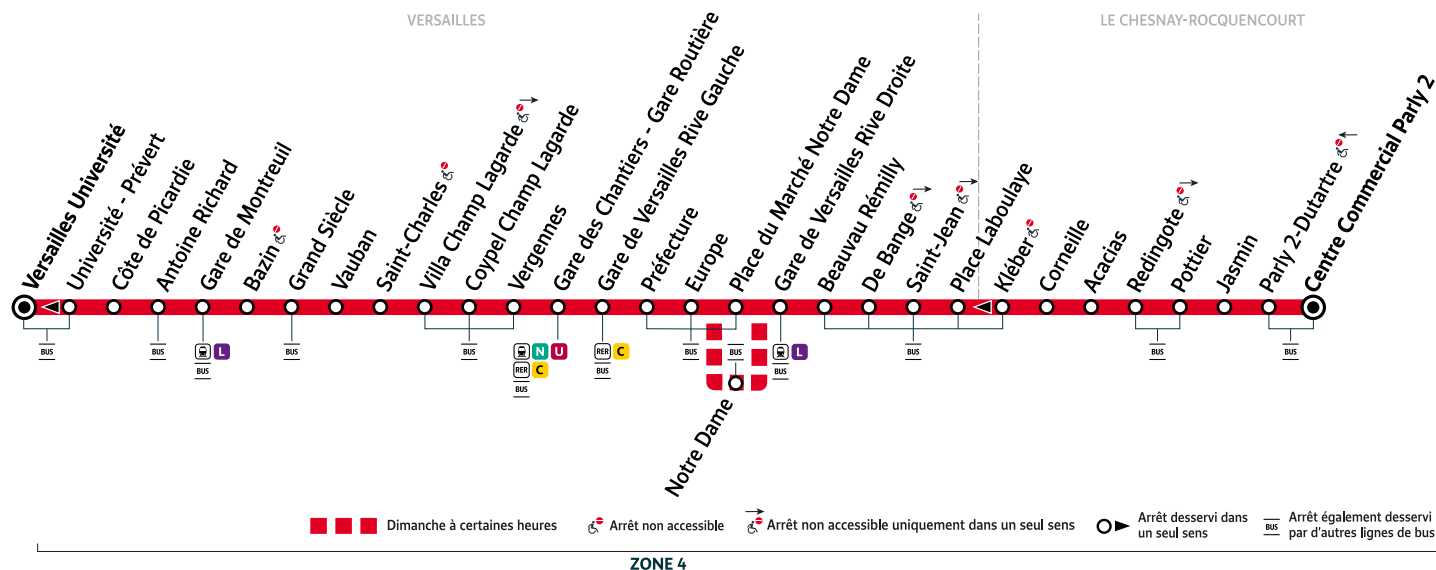

Bon à savoir

- Pas de service le dimanche 1er mai 2022.
- Ces horaires sont donnés à titre indicatif et les conducteurs Phébus s'efforcent de les respecter. Toutefois, les aléas de la circulation peuvent retarder l'heure de passage indiquée. Faites signe au conducteur pour obtenir l'arrêt de votre bus.

1

LE CHESNAY-ROCQUENCOURT Centre Cal Parly 2 → VERSAILLES Université

Horaires valables à compter du lundi 23 août 2021

Du lundi au vendredi en période de petites vacances scolaires

LE CHESNAY-ROCQUENCOURT	Centre Commercial Parly 2	5:25	5:40	5:55	6:10	6:25	6:40	6:50	7:00	7:09	7:16	7:25	7:32	7:40	7:48	7:54	8:02
	Acacias	5:29	5:44	6:00	6:15	6:30	6:45	6:55	7:05	7:14	7:22	7:31	7:38	7:46	7:54	8:00	8:08
VERSAILLES	Place Laboulaye	5:32	5:47	6:03	6:18	6:33	6:49	6:59	7:09	7:18	7:26	7:35	7:42	7:50	7:58	8:05	8:13
	Gare de Versailles Rive droite	5:35	5:50	6:06	6:21	6:37	6:53	7:03	7:13	7:22	7:30	7:39	7:46	7:54	8:02	8:10	8:18
	Europe	5:37	5:52	6:08	6:23	6:40	6:56	7:06	7:16	7:25	7:34	7:43	7:50	7:58	8:06	8:14	8:22
	Gare de Versailles Rive gauche	5:40	5:55	6:11	6:26	6:43	6:59	7:09	7:19	7:28	7:37	7:46	7:54	8:02	8:10	8:18	8:26
	Gare des Chantiers - Gare Routière	5:43	5:58	6:14	6:29	6:46	7:02	7:12	7:23	7:32	7:42	7:51	7:59	8:07	8:15	8:23	8:31
	Gare de Montreuil	5:52	6:07	6:23	6:39	6:56	7:12	7:23	7:34	7:45	7:55	8:04	8:12	8:20	8:28	8:36	8:44
	Université	5:55	6:10	6:26	6:42	6:59	7:15	7:26	7:37	7:49	7:59	8:08	8:16	8:24	8:32	8:40	8:48