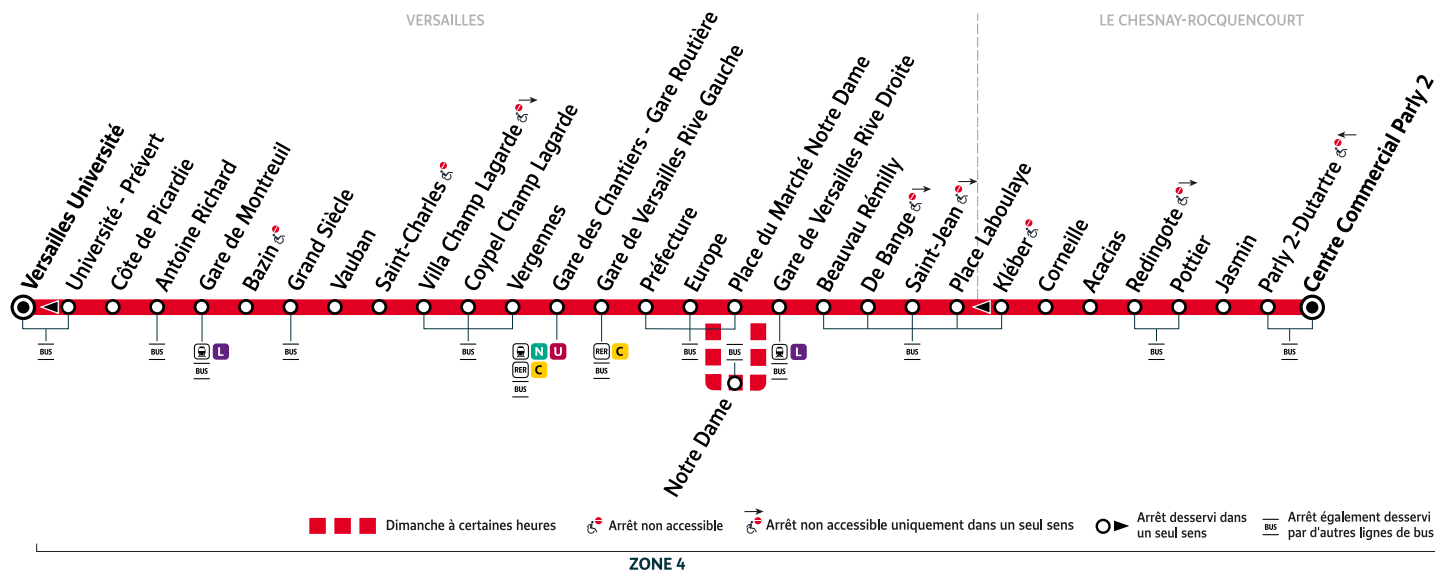

Bon à savoir

- Pas de service le dimanche 1er mai 2022.
- Ces horaires sont donnés à titre indicatif et les conducteurs Phébus s'efforcent de les respecter. Toutefois, les aléas de la circulation peuvent retarder l'heure de passage indiquée. Faites signe au conducteur pour obtenir l'arrêt de votre bus.

1

LE CHESNAY-ROCQUENCOURT Centre Cal Parly 2 → VERSAILLES Université

Horaires valables à compter du lundi 23 août 2021

		Du lundi au vendredi en période scolaire															
LE CHESNAY-ROCQUENCOURT	Centre Commercial Parly 2	9:19	9:27	9:35	9:43	9:51	9:59	10:07	10:15	10:23	10:31	10:39	10:47	10:55	11:03	11:11	11:19
	Acacias	9:25	9:33	9:41	9:49	9:57	10:05	10:13	10:21	10:29	10:37	10:45	10:53	11:01	11:09	11:17	11:25
VERSAILLES	Place Laboulaye	9:29	9:37	9:45	9:53	10:01	10:09	10:17	10:25	10:33	10:41	10:49	10:57	11:05	11:13	11:21	11:29
	Gare de Versailles rive droite	9:34	9:42	9:50	9:58	10:06	10:14	10:22	10:30	10:38	10:46	10:54	11:02	11:10	11:18	11:26	11:34
	Europe	9:38	9:46	9:54	10:02	10:10	10:18	10:26	10:34	10:42	10:50	10:58	11:06	11:14	11:22	11:30	11:38
	Gare de Versailles Rive gauche	9:40	9:48	9:56	10:04	10:12	10:20	10:28	10:36	10:44	10:52	11:00	11:08	11:16	11:24	11:32	11:40
	Gare des Chantiers - Gare Routière	9:43	9:51	9:59	10:07	10:15	10:23	10:31	10:39	10:47	10:55	11:03	11:11	11:19	11:27	11:35	11:43
	Gare de Montreuil	9:53	10:01	10:09	10:17	10:25	10:33	10:41	10:49	10:57	11:05	11:13	11:21	11:29	11:37	11:45	11:53
	Université	9:56	10:04	10:12	10:20	10:28	10:36	10:44	10:52	11:00	11:08	11:16	11:24	11:32	11:40	11:48	11:56