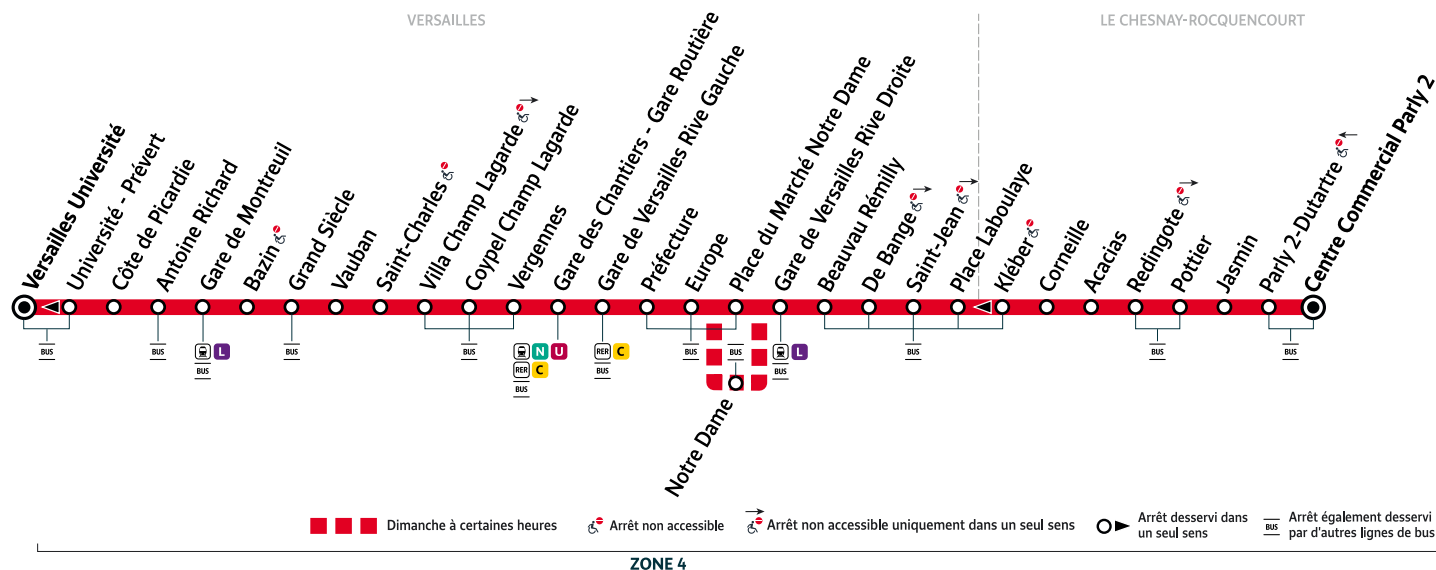

Bon à savoir

- Pas de service le dimanche 1er mai 2022.
- Ces horaires sont donnés à titre indicatif et les conducteurs Phébus s'efforcent de les respecter. Toutefois, les aléas de la circulation peuvent retarder l'heure de passage indiquée. Faites signe au conducteur pour obtenir l'arrêt de votre bus.

1

LE CHESNAY-ROCQUENCOURT Centre Cal Parly 2 → VERSAILLES Université

Horaires valables à compter du lundi 23 août 2021

Du lundi au vendredi en période scolaire

LE CHESNAY-ROCQUENCOURT	Centre Commercial Parly 2	13:34	13:42	13:51	13:59	14:07	14:15	14:23	14:31	14:39	14:47	14:55	15:03	15:11	15:19	15:26	15:34
	Acacias	13:40	13:48	13:56	14:04	14:12	14:20	14:28	14:36	14:44	14:52	15:00	15:08	15:16	15:24	15:32	15:40
VERSAILLES	Place Laboulaye	13:44	13:52	14:00	14:08	14:16	14:24	14:32	14:40	14:48	14:56	15:04	15:12	15:20	15:28	15:36	15:44
	Gare de Versailles rive droite	13:49	13:57	14:05	14:13	14:21	14:29	14:37	14:45	14:53	15:01	15:09	15:17	15:25	15:33	15:41	15:49
	Europe	13:53	14:01	14:09	14:17	14:25	14:33	14:41	14:49	14:57	15:05	15:13	15:21	15:29	15:37	15:45	15:53
	Gare de Versailles Rive gauche	13:56	14:04	14:12	14:20	14:28	14:36	14:44	14:52	15:00	15:08	15:16	15:24	15:32	15:40	15:48	15:56
	Gare des Chantiers - Gare Routière	13:59	14:07	14:15	14:23	14:31	14:39	14:47	14:55	15:03	15:11	15:19	15:27	15:35	15:43	15:51	15:59
	Gare de Montreuil	14:10	14:18	14:26	14:34	14:42	14:50	14:58	15:06	15:14	15:22	15:30	15:38	15:46	15:54	16:04	16:12
	Université	14:12	14:20	14:28	14:36	14:44	14:52	15:00	15:08	15:16	15:24	15:32	15:40	15:48	15:57	16:07	16:15