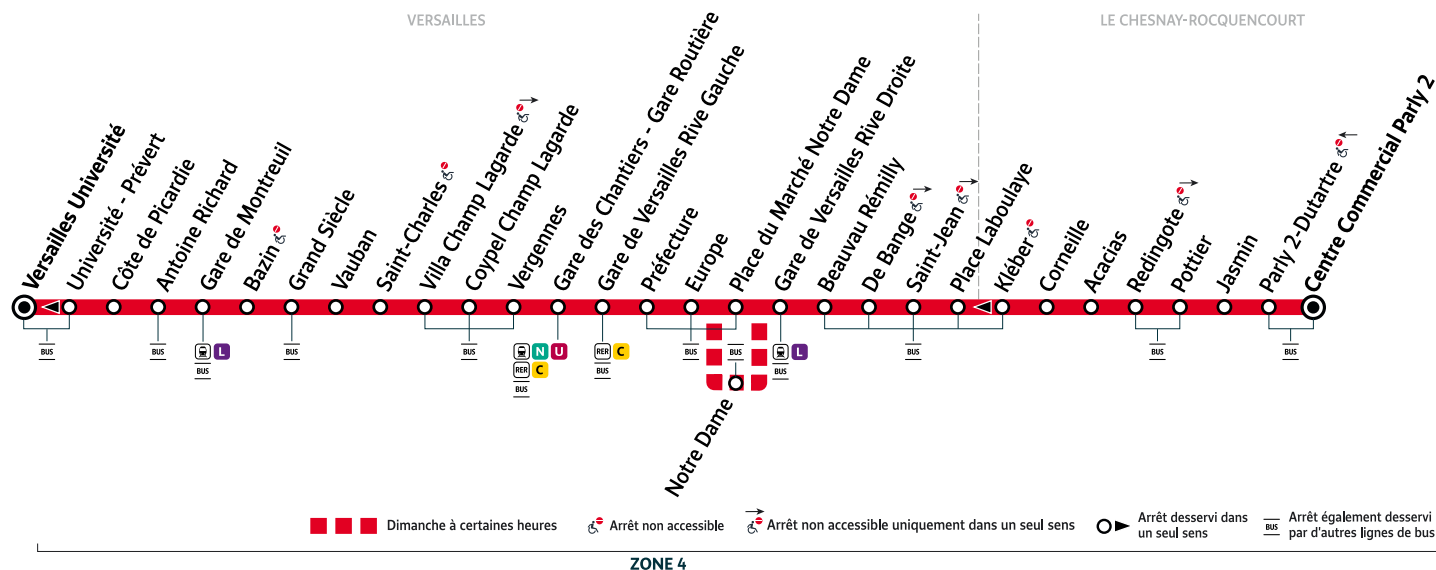

1

LE CHESNAY-ROCQUENCOURT Centre Cal Parly 2 → VERSAILLES Université

Horaires valables à compter du lundi 23 août 2021

Du lundi au vendredi en période de petites vacances scolaires

LE CHESNAY-ROCQUENCOURT	Centre Commercial Parly 2	14:36	14:44	14:52	15:00	15:08	15:16	15:24	15:32	15:40	15:47	15:55	16:03	16:11	16:18	16:26	16:34
	Acacias	14:42	14:50	14:58	15:06	15:14	15:22	15:30	15:38	15:46	15:53	16:01	16:09	16:17	16:24	16:32	16:40
VERSAILLES	Place Laboulaye	14:46	14:54	15:02	15:10	15:18	15:26	15:34	15:42	15:50	15:57	16:05	16:13	16:21	16:28	16:36	16:44
	Gare de Versailles Rive droite	14:51	14:59	15:07	15:15	15:23	15:31	15:39	15:47	15:55	16:02	16:10	16:18	16:26	16:33	16:41	16:49
	Europe	14:55	15:03	15:11	15:19	15:27	15:35	15:43	15:51	15:59	16:06	16:14	16:22	16:30	16:38	16:46	16:54
	Gare de Versailles Rive gauche	14:58	15:06	15:14	15:22	15:30	15:38	15:46	15:54	16:02	16:10	16:18	16:26	16:34	16:42	16:50	16:58
	Gare des Chantiers - Gare Routière	15:02	15:10	15:18	15:26	15:34	15:42	15:50	15:58	16:06	16:14	16:22	16:30	16:38	16:46	16:54	17:02
	Gare de Montreuil	15:12	15:20	15:28	15:36	15:44	15:52	16:00	16:08	16:16	16:24	16:32	16:43	16:51	16:59	17:07	17:15
	Université	15:16	15:24	15:32	15:40	15:48	15:56	16:04	16:12	16:20	16:28	16:36	16:47	16:55	17:03	17:11	17:19

Du lundi au vendredi en période de petites vacances scolaires

LE CHESNAY-ROCQUENCOURT	Centre Commercial Parly 2	16:42	16:51	17:00	17:07	17:14	17:22	17:30	17:38	17:46	17:54	18:02	18:10	18:19	18:27	18:36	18:44
	Acacias	16:48	16:57	17:06	17:13	17:20	17:28	17:36	17:44	17:52	18:00	18:08	18:16	18:25	18:33	18:41	18:49
VERSAILLES	Place Laboulaye	16:52	17:01	17:10	17:17	17:24	17:32	17:40	17:48	17:56	18:04	18:12	18:20	18:29	18:37	18:45	18:53
	Gare de Versailles Rive droite	16:57	17:06	17:15	17:22	17:29	17:37	17:45	17:53	18:01	18:09	18:17	18:25	18:34	18:42	18:50	18:58
	Europe	17:02	17:11	17:20	17:27	17:34	17:42	17:50	17:58	18:06	18:14	18:22	18:30	18:38	18:46	18:54	19:02
	Gare de Versailles Rive gauche	17:06	17:15	17:24	17:31	17:38	17:46	17:54	18:02	18:10	18:18	18:26	18:34	18:42	18:50	18:58	19:06
	Gare des Chantiers - Gare Routière	17:10	17:19	17:28	17:35	17:42	17:50	17:58	18:06	18:14	18:22	18:30	18:37	18:45	18:53	19:01	19:09
	Gare de Montreuil	17:23	17:32	17:41	17:48	17:55	18:03	18:11	18:19	18:27	18:35	18:42	18:49	18:57	19:05	19:13	19:21
	Université	17:27	17:36	17:45	17:52	17:59	18:07	18:15	18:23	18:31	18:39	18:46	18:53	19:01	19:09	19:17	19:25

Bon à savoir

- Pas de service le dimanche 1er mai 2022.
- Ces horaires sont donnés à titre indicatif et les conducteurs Phébus s'efforcent de les respecter. Toutefois, les aléas de la circulation peuvent retarder l'heure de passage indiquée. Faites signe au conducteur pour obtenir l'arrêt de votre bus.