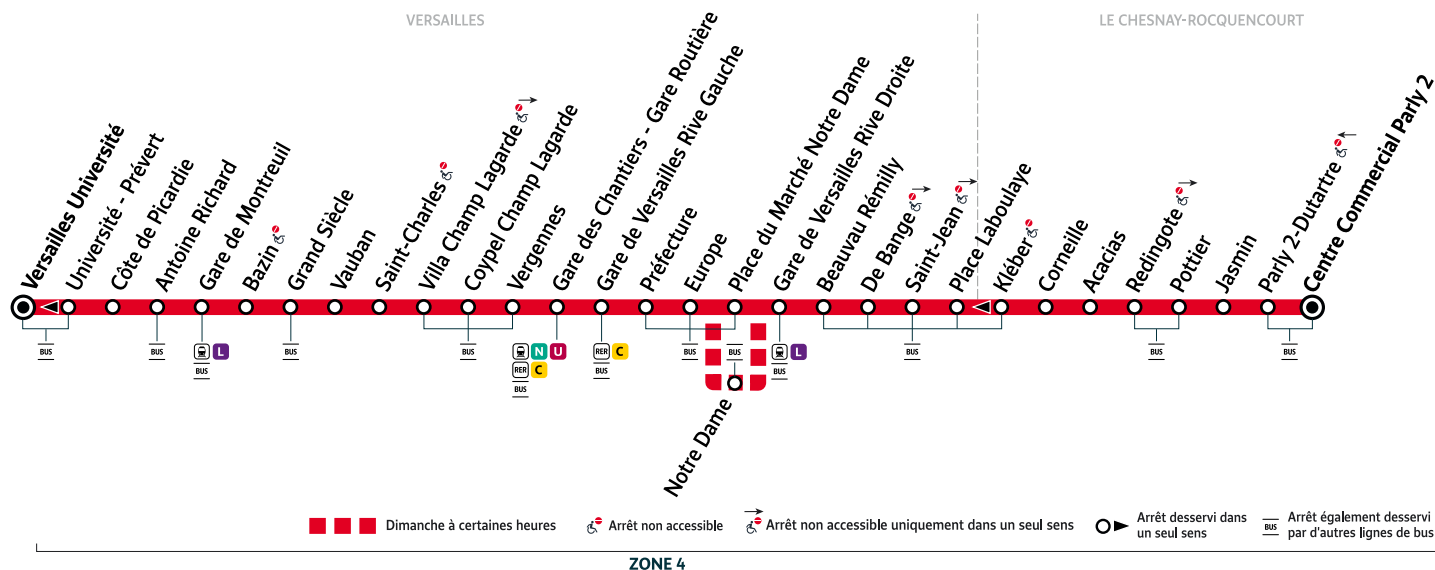

1

LE CHESNAY-ROCQUENCOURT Centre Cal Parly 2 → VERSAILLES Université

Horaires valables à compter du lundi 23 août 2021

		Du lundi au vendredi en période de petites vacances scolaires															
LE CHESNAY-ROCQUENCOURT	Centre Commercial Parly 2	18:52	19:00	19:08	19:17	19:25	19:34	19:42	19:50	20:00	20:10	20:20	20:30	20:45	21:00	21:30	22:00
	Acacias	18:57	19:05	19:13	19:22	19:30	19:39	19:47	19:55	20:05	20:15	20:25	20:35	20:50	21:04	21:34	22:04
VERSAILLES	Place Laboulaye	19:01	19:09	19:17	19:26	19:34	19:43	19:51	19:59	20:09	20:19	20:29	20:38	20:53	21:07	21:37	22:07
	Gare de Versailles Rive droite	19:06	19:14	19:22	19:31	19:39	19:47	19:55	20:03	20:13	20:23	20:33	20:42	20:57	21:11	21:41	22:10
	Europe	19:10	19:18	19:26	19:35	19:43	19:51	19:59	20:07	20:16	20:26	20:35	20:44	20:59	21:13	21:43	22:12
	Gare de Versailles Rive gauche	19:14	19:22	19:30	19:38	19:46	19:54	20:02	20:10	20:19	20:29	20:38	20:47	21:02	21:16	21:46	22:15
	Gare des Chantiers - Gare Routière	19:17	19:25	19:33	19:41	19:49	19:57	20:05	20:13	20:22	20:32	20:41	20:50	21:05	21:19	21:49	22:18
	Gare de Montreuil	19:29	19:37	19:44	19:52	20:00	20:08	20:16	20:23	20:32	20:42	20:51	20:59	21:14	21:28	21:58	22:27
	Université	19:33	19:40	19:47	19:55	20:03	20:11	20:19	20:26	20:35	20:45	20:54	21:02	21:17	21:31	22:01	22:30

		Du lundi au vendredi en période de petites vacances scolaires				
LE CHESNAY-ROCQUENCOURT	Centre Commercial Parly 2	22:30	23:00	23:30	0:00	0:30
	Acacias	22:34	23:04	23:34	0:04	0:34
VERSAILLES	Place Laboulaye	22:37	23:07	23:37	0:07	0:37
	Gare de Versailles Rive droite	22:40	23:10	23:40	0:10	0:40
	Europe	22:42	23:12	23:42	0:12	0:42
	Gare de Versailles Rive gauche	22:45	23:15	23:44	0:14	0:44
	Gare des Chantiers - Gare Routière	22:48	23:18	23:47	0:17	0:46
	Gare de Montreuil	22:57	23:27	23:56	0:26	0:55
	Université	23:00	23:30	23:59	0:29	0:58

Bon à savoir

- Pas de service le dimanche 1er mai 2022.
- Ces horaires sont donnés à titre indicatif et les conducteurs Phébus s'efforcent de les respecter. Toutefois, les aléas de la circulation peuvent retarder l'heure de passage indiquée. Faites signe au conducteur pour obtenir l'arrêt de votre bus.