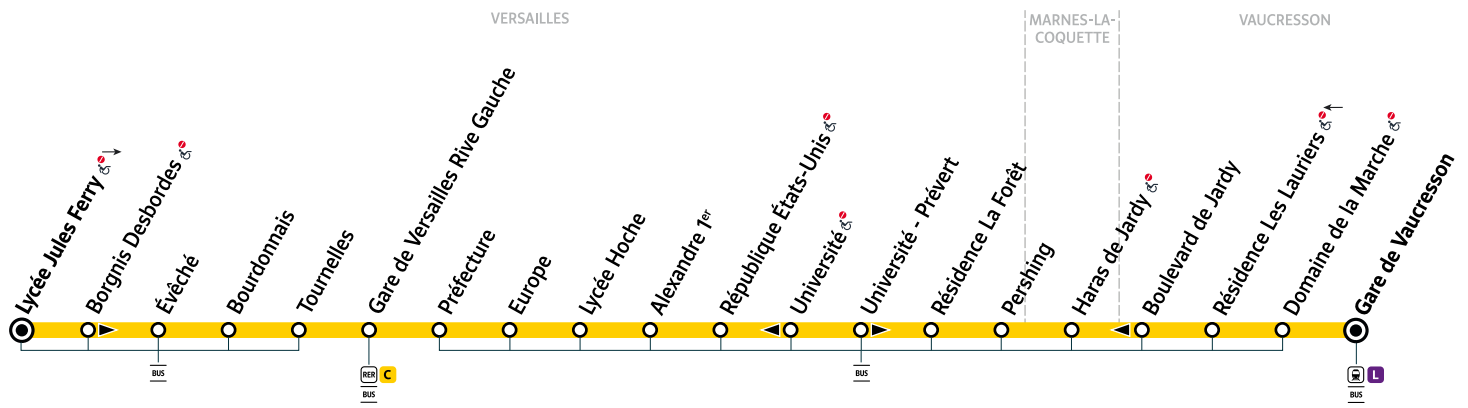

10

VAUCRESSON Gare → VERSAILLES Lycée Jules Ferry

Arrêt non accessible
 Arrêt non accessible uniquement dans un seul sens
 Arrêt desservi dans un seul sens
 Arrêt également desservi par d'autres lignes de bus

ZONE 4

Horaires valables à compter du lundi 23 août 2021

Du lundi au vendredi y compris pendant les petites vacances scolaires

VAUCRESSON	Gare de Vaucresson	6:15	6:45	7:15	7:45	8:15	8:45	9:15	9:45	10:15	10:45	11:15	11:45	12:15	12:45	13:15	13:45	14:15	14:45	15:15
MARNES-LA-COQUETTE	Haras de Jardy	6:19	6:51	7:21	7:51	8:23	8:53	9:22	9:50	10:20	10:50	11:20	11:50	12:20	12:50	13:20	13:50	14:21	14:51	15:21
VERSAILLES	Pershing	6:20	6:53	7:24	7:54	8:26	8:56	9:24	9:52	10:22	10:52	11:22	11:52	12:22	12:52	13:22	13:52	14:23	14:53	15:23
	Université	6:23	6:55	7:27	7:57	8:29	8:59	9:27	9:55	10:25	10:55	11:25	11:55	12:25	12:54	13:25	13:55	14:26	14:56	15:26
	République États-Unis	6:24	6:56	7:29	7:59	8:31	9:01	9:29	9:57	10:27	10:57	11:27	11:56	12:26	12:56	13:27	13:57	14:27	14:57	15:27
	Alexandre 1 ^{er}	6:25	6:57	7:31	8:01	8:33	9:03	9:30	9:58	10:28	10:58	11:28	11:58	12:28	12:57	13:28	13:58	14:29	14:59	15:29
	Lycée Hoche	6:26	6:58	7:33	8:03	8:35	9:05	9:32	10:00	10:30	11:00	11:30	11:59	12:29	12:59	13:30	14:00	14:30	15:00	15:30
	Europe	6:27	7:00	7:36	8:06	8:38	9:08	9:34	10:02	10:32	11:02	11:32	12:01	12:31	13:01	13:32	14:02	14:32	15:02	15:32
	Gare de Versailles Rive Gauche	6:30	7:03	7:40	8:11	8:43	9:13	9:38	10:05	10:35	11:05	11:36	12:05	12:35	13:05	13:36	14:06	14:35	15:05	15:35
	Lycée Jules Ferry	6:33	7:06	7:46	8:18	8:49	9:17	9:42	10:09	10:39	11:09	11:40	12:09	12:39	13:09	13:40	14:10	14:39	15:09	15:39