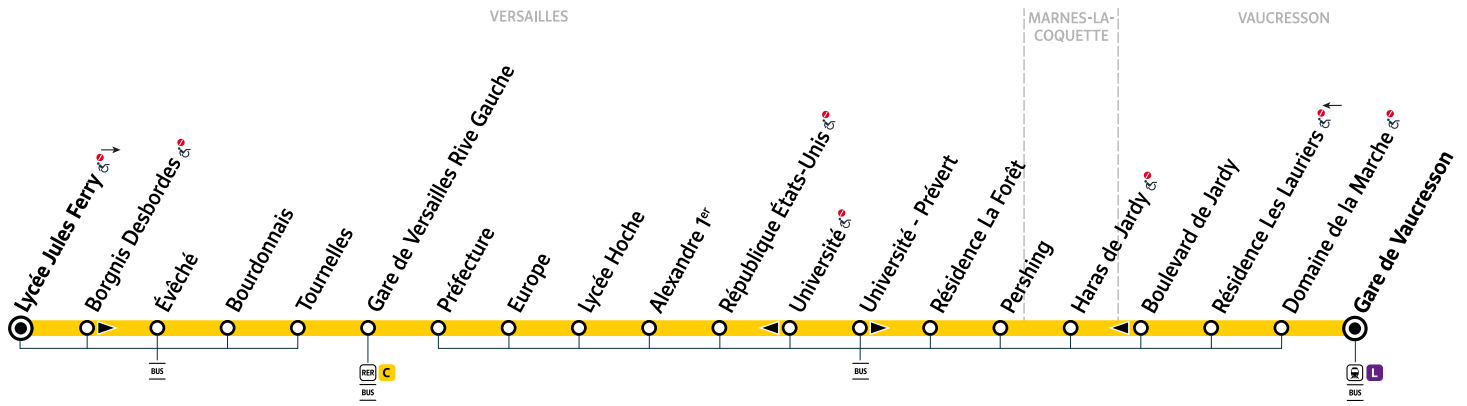

10

VAUCRESSON Gare → VERSAILLES Lycée Jules Ferry

Arrêt non accessible
 Arrêt non accessible uniquement dans un seul sens
 Arrêt desservi dans un seul sens
 Arrêt également desservi par d'autres lignes de bus

ZONE 4

Horaires valables à compter du lundi 23 août 2021

Du lundi au vendredi y compris pendant les petites vacances scolaires

VAUCRESSON	Gare de Vaucresson	6:15	6:45	7:15	7:45	8:15	8:45	9:15	9:45	10:15	10:45	11:15	11:45	12:15	12:45	13:15	13:45	14:15	14:45	15:15
MARNES-LA-COQUETTE	Haras de Jardy	6:19	6:51	7:21	7:51	8:23	8:53	9:22	9:50	10:20	10:50	11:20	11:50	12:20	12:50	13:20	13:50	14:21	14:51	15:21
VERSAILLES	Pershing	6:20	6:53	7:24	7:54	8:26	8:56	9:24	9:52	10:22	10:52	11:22	11:52	12:22	12:52	13:22	13:52	14:23	14:53	15:23
	Université	6:23	6:55	7:27	7:57	8:29	8:59	9:27	9:55	10:25	10:55	11:25	11:55	12:25	12:54	13:25	13:55	14:26	14:56	15:26
	République États-Unis	6:24	6:56	7:29	7:59	8:31	9:01	9:29	9:57	10:27	10:57	11:27	11:56	12:26	12:56	13:27	13:57	14:27	14:57	15:27
	Alexandre 1 ^{er}	6:25	6:57	7:31	8:01	8:33	9:03	9:30	9:58	10:28	10:58	11:28	11:58	12:28	12:57	13:28	13:58	14:29	14:59	15:29
	Lycée Hoche	6:26	6:58	7:33	8:03	8:35	9:05	9:32	10:00	10:30	11:00	11:30	11:59	12:29	12:59	13:30	14:00	14:30	15:00	15:30
	Europe	6:27	7:00	7:36	8:06	8:38	9:08	9:34	10:02	10:32	11:02	11:32	12:01	12:31	13:01	13:32	14:02	14:32	15:02	15:32
	Gare de Versailles Rive Gauche	6:30	7:03	7:40	8:11	8:43	9:13	9:38	10:05	10:35	11:05	11:36	12:05	12:35	13:05	13:36	14:06	14:35	15:05	15:35
	Lycée Jules Ferry	6:33	7:06	7:46	8:18	8:49	9:17	9:42	10:09	10:39	11:09	11:40	12:09	12:39	13:09	13:40	14:10	14:39	15:09	15:39