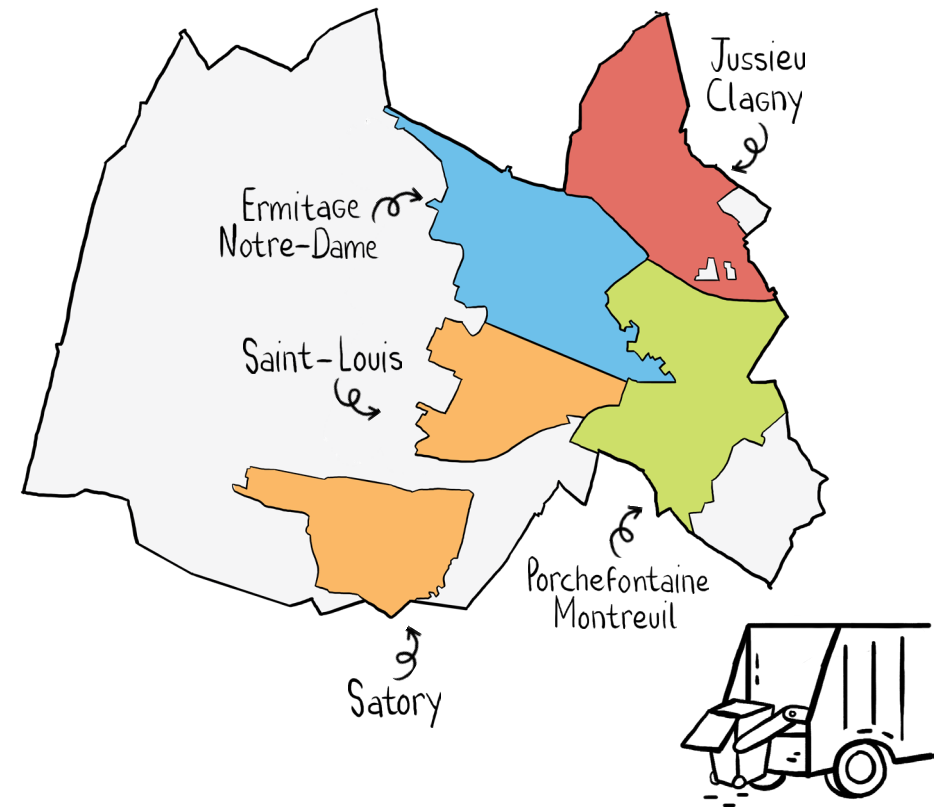

PLANNING DE COLLECTE

À PARTIR DU 5 AVRIL

ORDURES MÉNAGÈRES	LUNDI - MERCREDI - VENDREDI (sortir les bacs entre 19 h et 19 h 30 les rentrer avant 9 h le lendemain)
EMBALLAGES ET PAPIERS	MARDI - JEUDI (sortir les bacs entre 19 h et 19 h 30 les rentrer avant 9 h le lendemain)
VÉGÉTAUX	MERCREDI dernière collecte avant pause hivernale le 15 décembre 2021 pas de collecte le 18 août 2021 (sortir les bacs entre 19 h et 19 h 30 les rentrer avant 9 h le lendemain)
VERRE	EN BORNE DE COLLECTE Accessibles de 8 h à 21 h 7j/7

SECTEUR

ENCOMBRANTS

(sortir les encombrants
la veille)

	NOTRE-DAME / ERMITAGE	SAINT-LOUIS / SATORY	PORCHEFONTAINE / MONTREUIL	CLAGNY / JUSSIEU
ENCOMBRANTS	LUNDI	MARDI	JEUDI	VENDREDI

VERSAILLES

Pour plus de détails sur
la collecte dans ma rue :

INDIQUEZ VOTRE VILLE, VOTRE RUE ET
RETROUVEZ VOS JOURS DE COLLECTE :

<https://bit.ly/3qv6ibk>