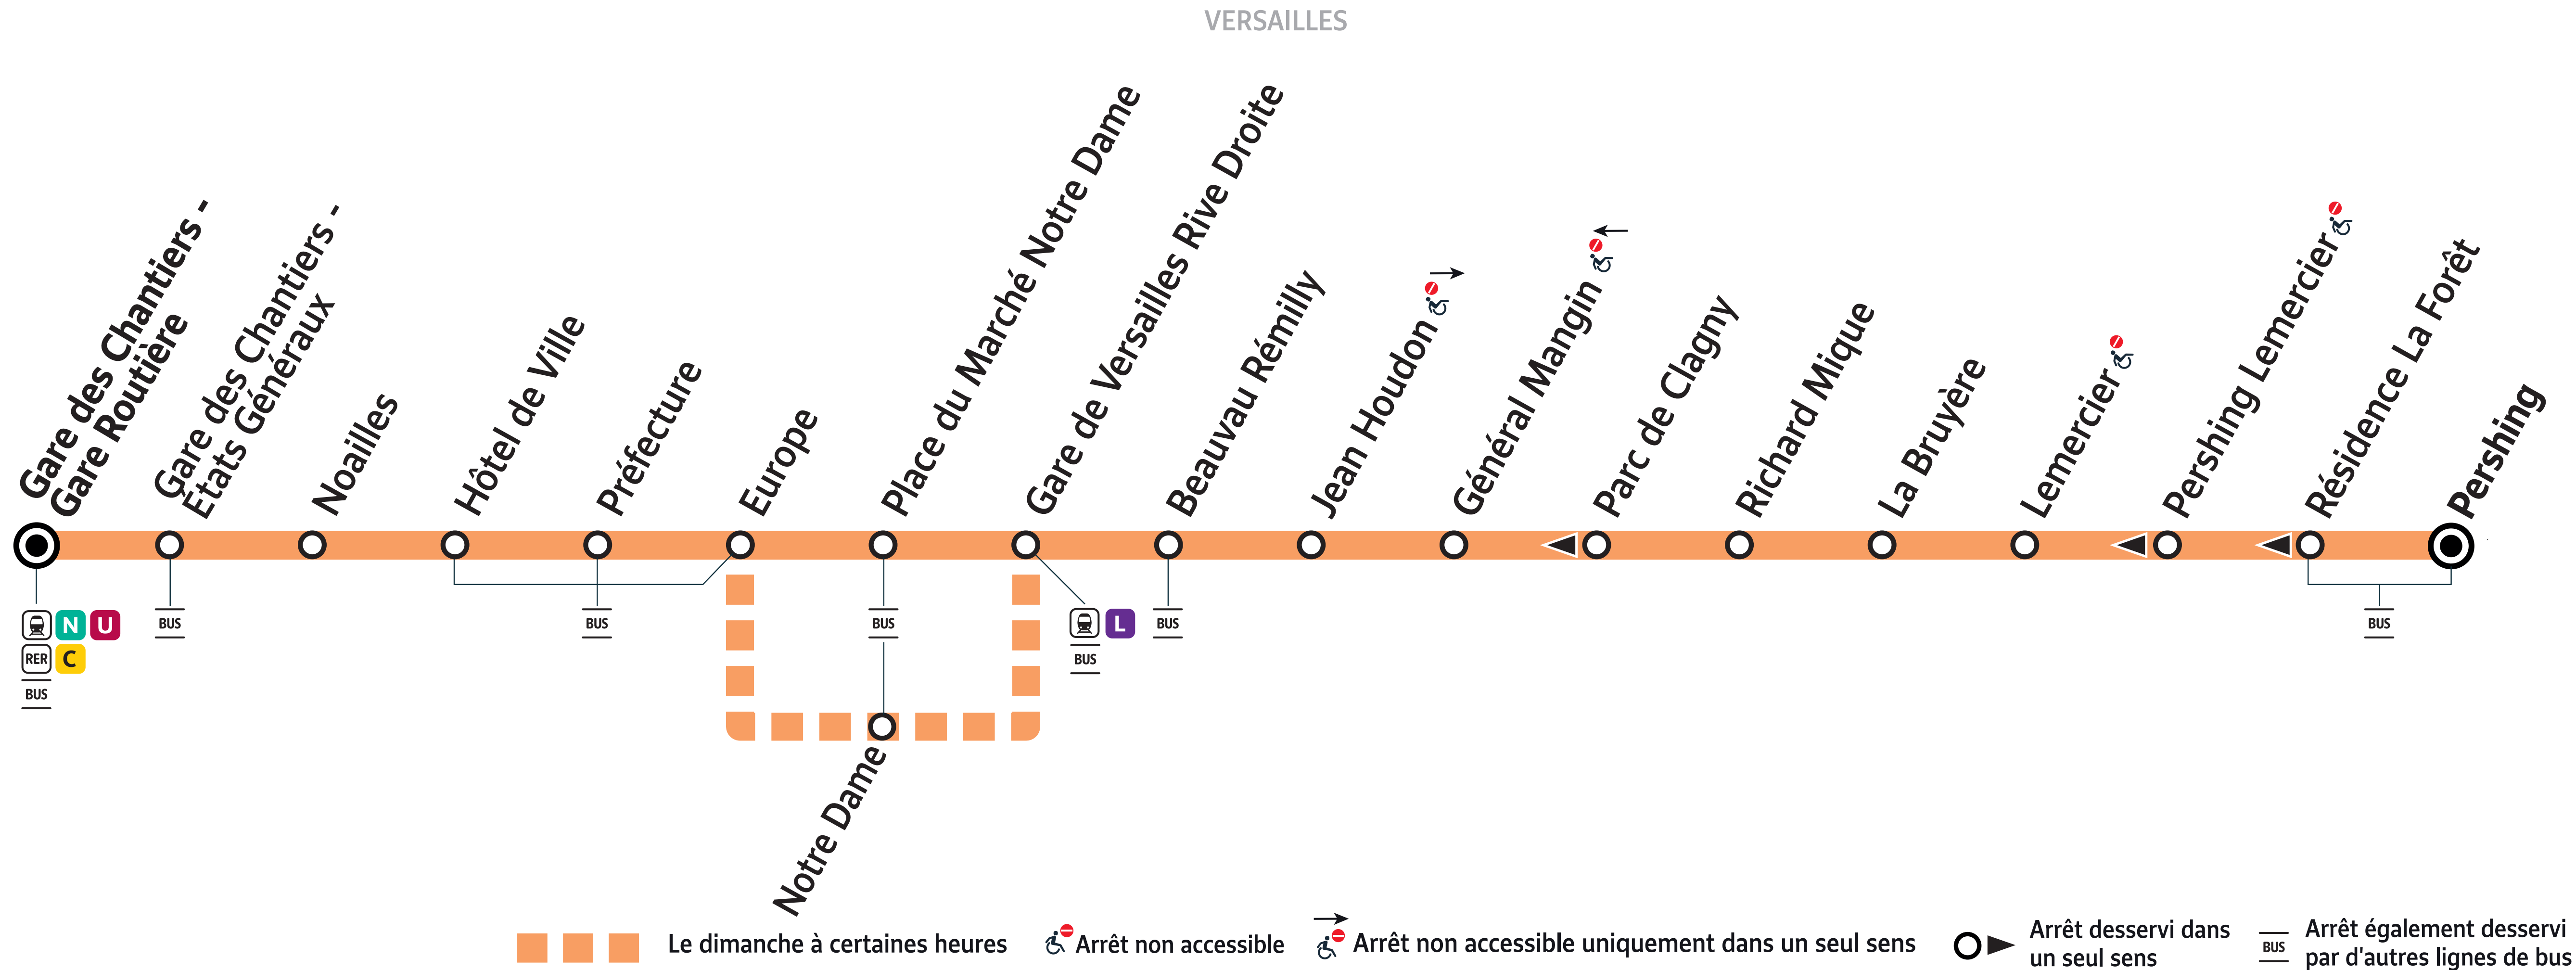

4

VERSAILLES Gare des Chantiers - Gare Routière ↔ VERSAILLES Pershing

ZONE 4