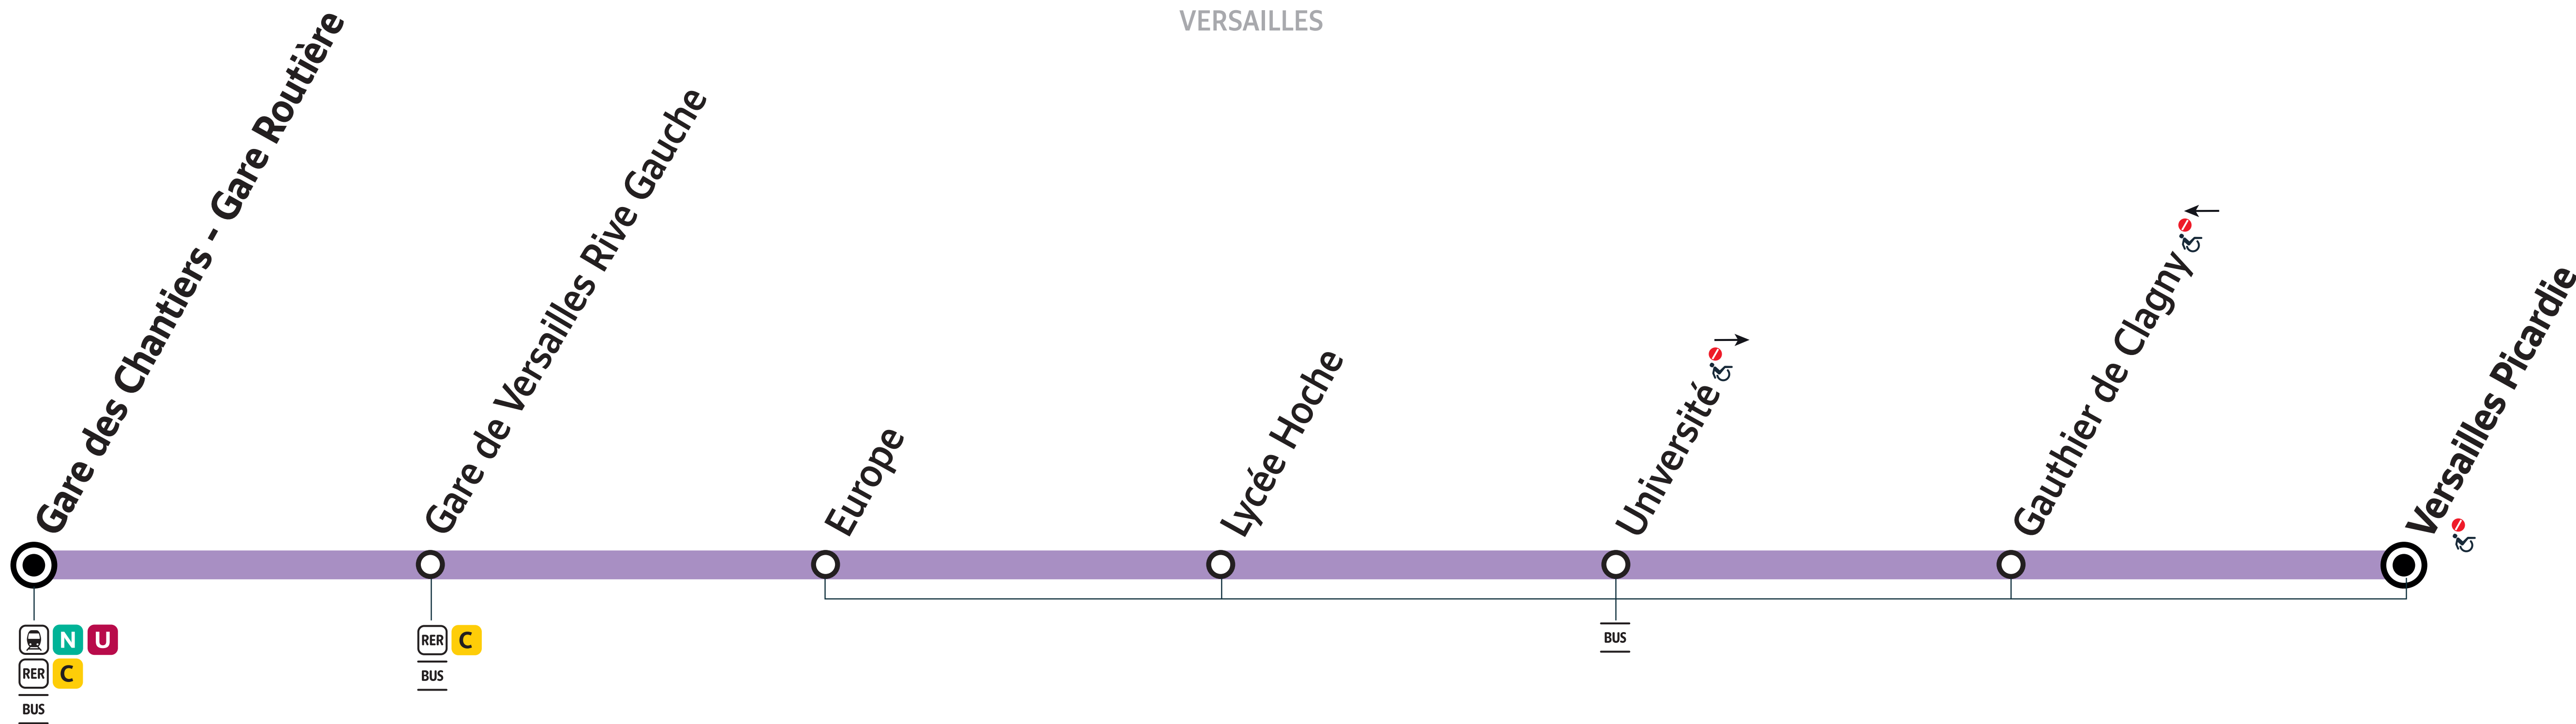

VERSAILLES Gare des Chantiers - Gare Routière ↔ VERSAILLES Picardie

Arrêt non accessible

Arrêt non accessible uniquement dans un seul sens

Arrêt également desservi par d'autres lignes de bus

ZONE 4