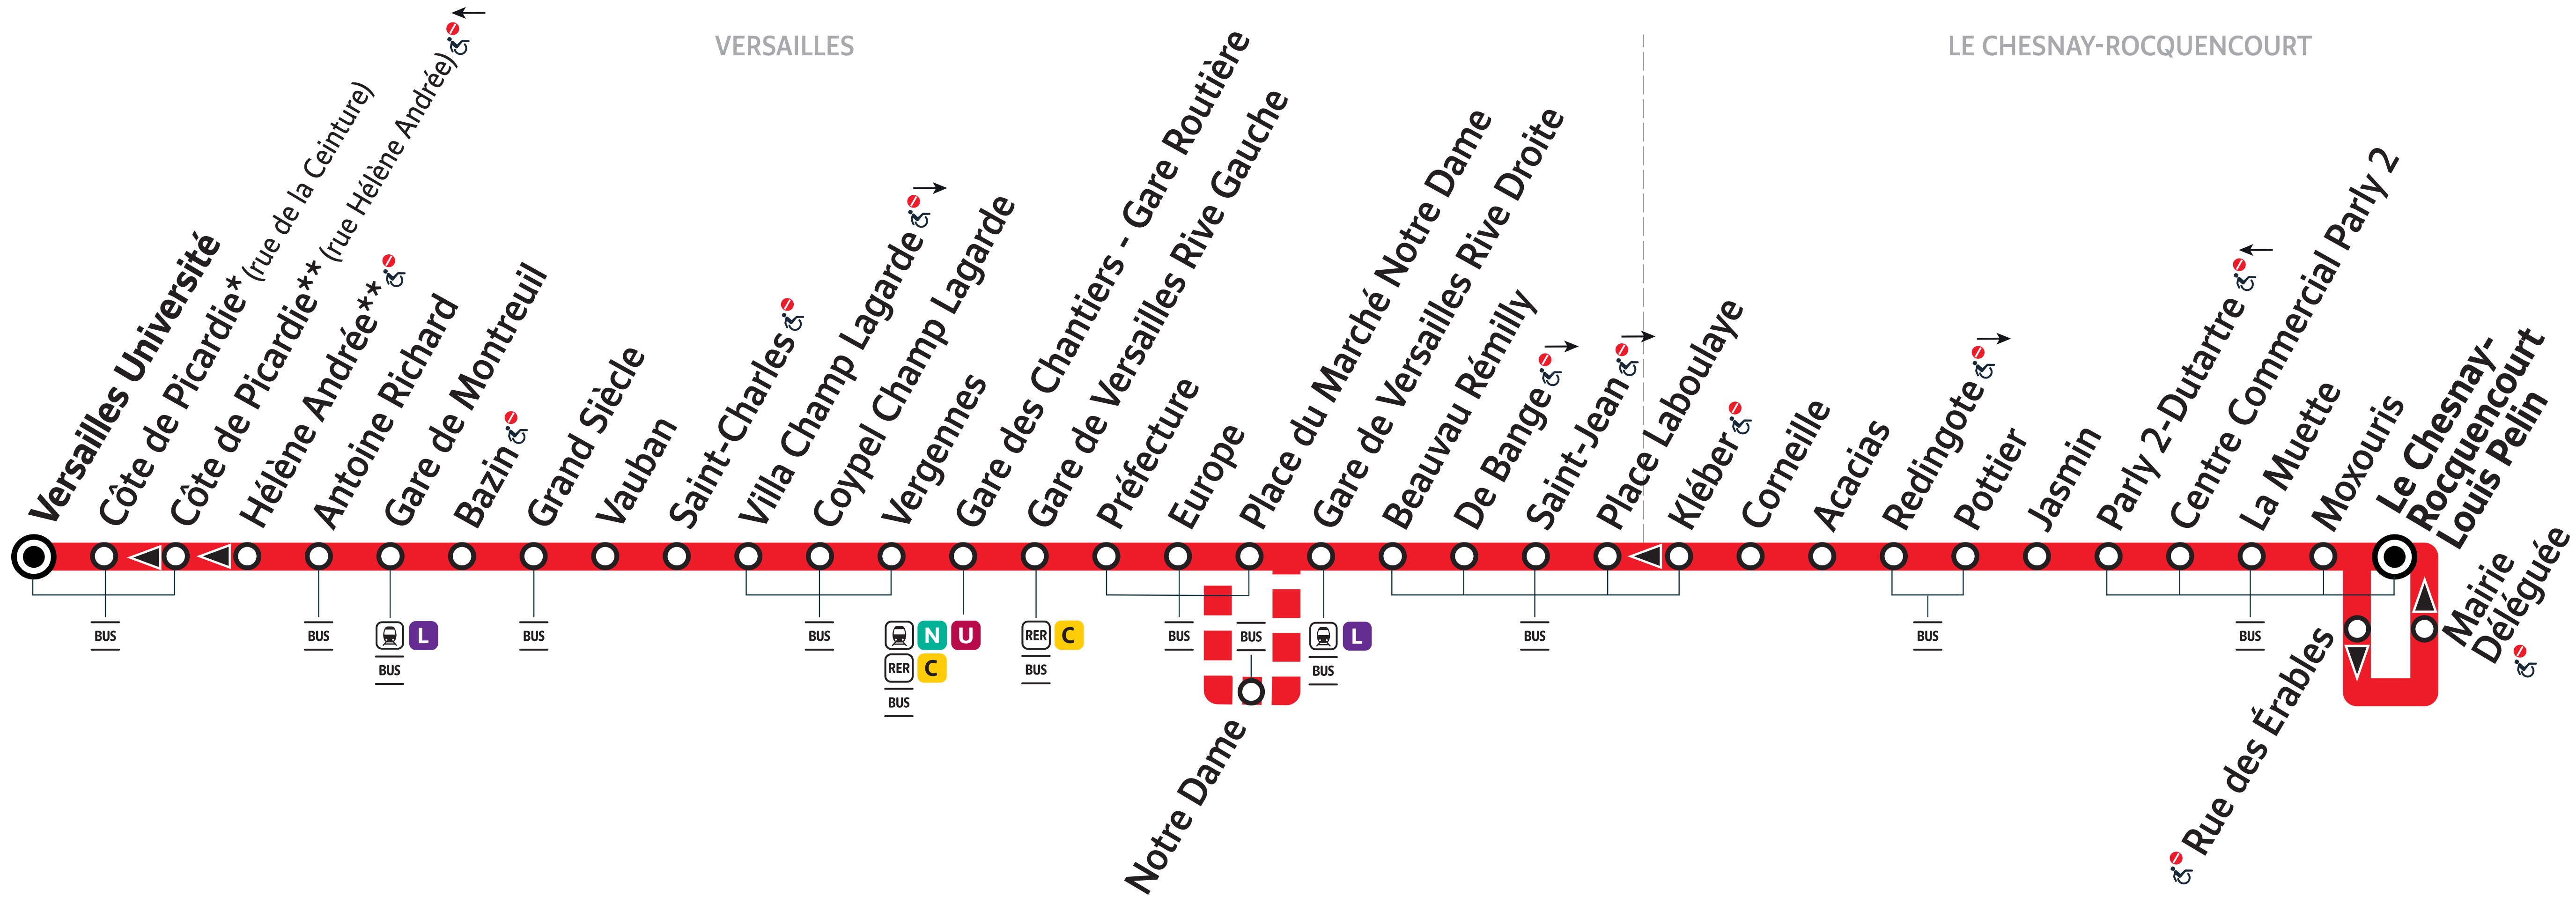

1

VERSAILLES Université ↔ LE CHESNAY-ROCQUENCOURT Louis Pelin

* Arrêt desservi avant 7h et après 21h
 ** Arrêts desservis de 7h à 21h

Dimanche à certaines heures

Arrêt non accessible

Arrêt non accessible uniquement dans un seul sens

Arrêt desservi dans un seul sens

Arrêt également desservi par d'autres lignes de bus

ZONE 4