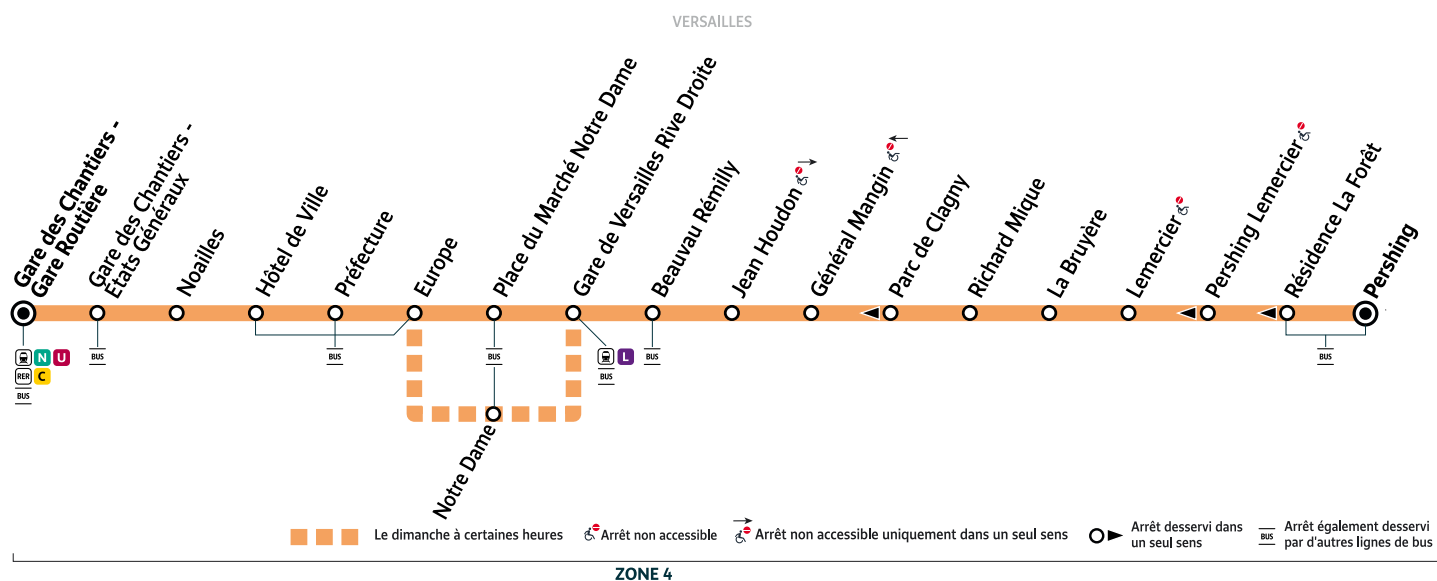

Horaires valables à compter du lundi 24 août 2020

**Du lundi au vendredi en période scolaire**

VERSAILLES	Pershing	5:45	6:00	6:15	6:30	6:40	6:49	6:57	7:05	7:12	7:20	7:28	7:36	7:44	7:52	8:00	8:08
	Richard Mique	5:49	6:04	6:20	6:35	6:45	6:54	7:02	7:11	7:18	7:26	7:34	7:42	7:50	7:58	8:07	8:15
	Gare de Versailles Rive Droite	5:52	6:07	6:23	6:38	6:48	6:57	7:05	7:15	7:22	7:31	7:39	7:47	7:55	8:03	8:12	8:20
	Europe	5:56	6:11	6:27	6:42	6:52	7:01	7:09	7:19	7:26	7:35	7:43	7:52	8:00	8:08	8:17	8:25
	Gare des Chantiers - Gare Routière	6:00	6:16	6:32	6:47	6:58	7:07	7:15	7:25	7:32	7:41	7:49	7:58	8:08	8:16	8:25	8:31
VERSAILLES	Pershing	8:16	8:24	8:32	8:40	8:48	8:59	9:11	9:23	9:35	9:47	9:59	10:11	10:23	10:35	10:47	10:59
	Richard Mique	8:23	8:30	8:38	8:46	8:54	9:05	9:17	9:29	9:41	9:53	10:05	10:17	10:29	10:41	10:53	11:05
	Gare de Versailles Rive Droite	8:28	8:35	8:43	8:51	8:59	9:10	9:21	9:33	9:45	9:57	10:09	10:21	10:33	10:45	10:57	11:09
	Europe	8:33	8:40	8:48	8:55	9:03	9:14	9:25	9:37	9:49	10:01	10:13	10:26	10:38	10:50	11:02	11:14
	Gare des Chantiers - Gare Routière	8:39	8:46	8:54	9:01	9:09	9:21	9:32	9:44	9:56	10:08	10:20	10:32	10:44	10:56	11:08	11:20
VERSAILLES	Pershing	11:11	11:23	11:35	11:47	11:59	12:11	12:23	12:35	12:47	12:59	13:11	13:23	13:35	13:47	13:59	14:11
	Richard Mique	11:17	11:29	11:41	11:53	12:05	12:17	12:29	12:41	12:53	13:05	13:17	13:29	13:41	13:53	14:05	14:17
	Gare de Versailles Rive Droite	11:21	11:33	11:45	11:57	12:09	12:21	12:33	12:45	12:57	13:09	13:21	13:33	13:45	13:57	14:09	14:21
	Europe	11:26	11:38	11:50	12:02	12:14	12:26	12:38	12:50	13:02	13:14	13:25	13:37	13:49	14:01	14:13	14:25
	Gare des Chantiers - Gare Routière	11:32	11:44	11:56	12:08	12:20	12:32	12:44	12:56	13:08	13:20	13:31	13:43	13:55	14:08	14:20	14:32