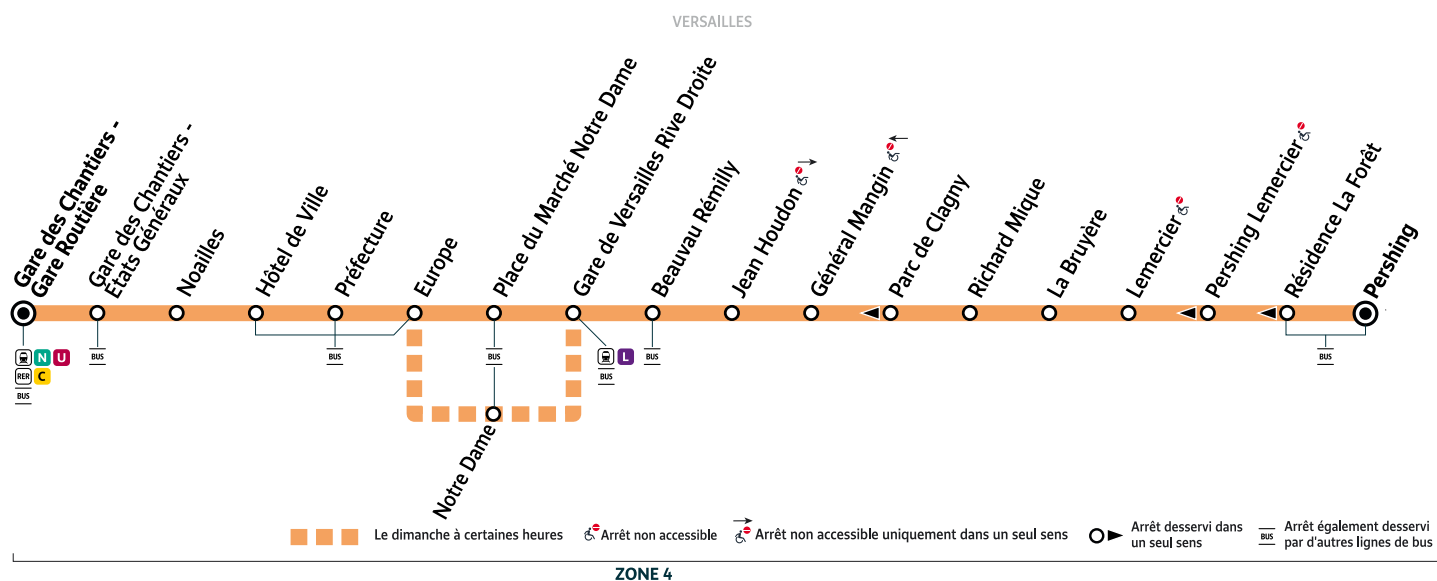

Horaires valables à compter du lundi 24 août 2020

Du lundi au vendredi en période scolaire

VERSAILLES	Gare des Chantiers - Gare Routière	5:45	6:05	6:20	6:35	6:45	6:53	7:01	7:09	7:17	7:25	7:33	7:41	7:49	7:57	8:05	8:13
	Europe	5:50	6:10	6:26	6:41	6:51	6:59	7:07	7:15	7:23	7:32	7:40	7:49	7:57	8:05	8:13	8:21
	Gare de Versailles Rive Droite	5:53	6:13	6:29	6:44	6:54	7:02	7:10	7:18	7:27	7:36	7:44	7:53	8:01	8:09	8:17	8:25
	Richard Mique	5:55	6:15	6:32	6:47	6:57	7:05	7:13	7:21	7:30	7:39	7:48	7:57	8:05	8:13	8:21	8:29
	Pershing	5:58	6:18	6:35	6:50	7:00	7:08	7:16	7:24	7:34	7:43	7:53	8:02	8:10	8:18	8:26	8:34
VERSAILLES	Gare des Chantiers - Gare Routière	8:21	8:29	8:37	8:45	8:55	9:07	9:19	9:31	9:43	9:55	10:07	10:19	10:31	10:43	10:55	11:07
	Europe	8:29	8:37	8:45	8:53	9:03	9:15	9:27	9:38	9:50	10:02	10:14	10:26	10:38	10:50	11:02	11:14
	Gare de Versailles Rive Droite	8:33	8:41	8:49	8:57	9:07	9:19	9:31	9:43	9:55	10:07	10:19	10:31	10:43	10:55	11:07	11:19
	Richard Mique	8:37	8:45	8:53	9:01	9:10	9:22	9:34	9:47	9:59	10:11	10:23	10:35	10:47	10:59	11:11	11:23
	Pershing	8:42	8:49	8:57	9:05	9:14	9:26	9:38	9:51	10:03	10:15	10:27	10:39	10:51	11:03	11:15	11:27
VERSAILLES	Gare des Chantiers - Gare Routière	11:19	11:31	11:43	11:55	12:07	12:19	12:31	12:43	12:54	13:06	13:18	13:30	13:42	13:54	14:06	14:18
	Europe	11:26	11:38	11:50	12:02	12:14	12:26	12:38	12:50	13:01	13:13	13:25	13:37	13:49	14:01	14:13	14:25
	Gare de Versailles Rive Droite	11:31	11:43	11:55	12:07	12:19	12:31	12:43	12:55	13:06	13:18	13:30	13:42	13:54	14:06	14:18	14:30
	Richard Mique	11:35	11:47	11:59	12:11	12:23	12:35	12:46	12:58	13:09	13:21	13:33	13:45	13:57	14:09	14:21	14:33
	Pershing	11:40	11:52	12:04	12:16	12:28	12:40	12:50	13:02	13:13	13:25	13:37	13:49	14:01	14:13	14:25	14:37