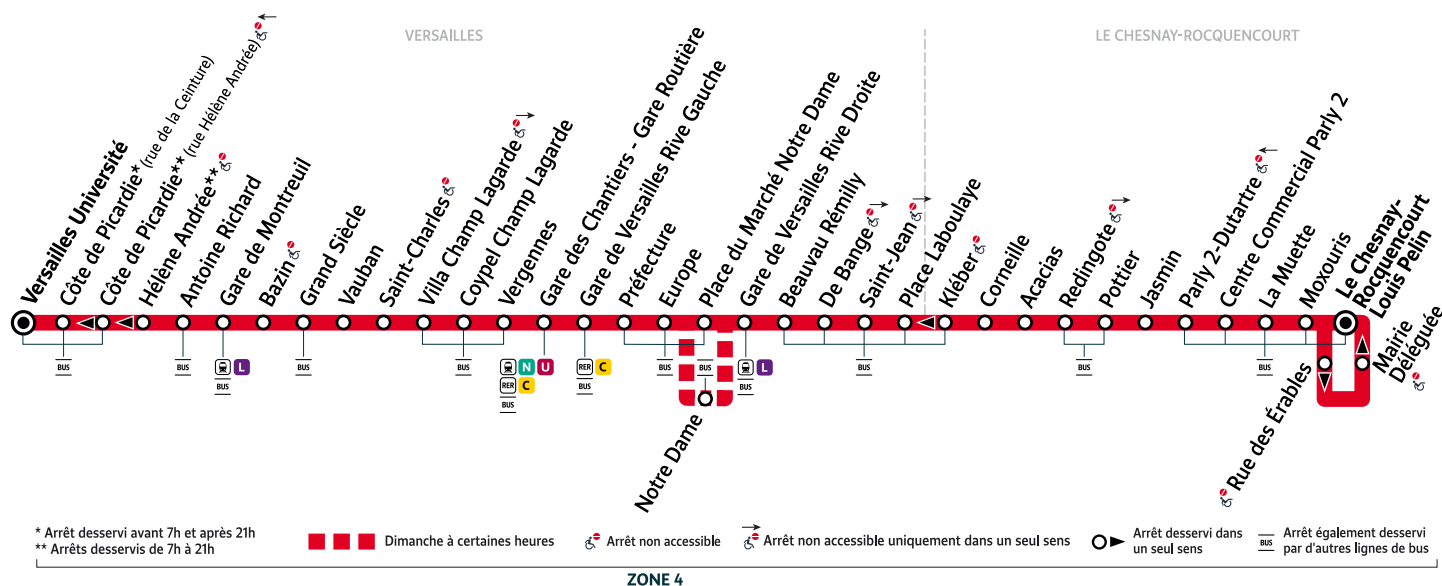

Horaires valables à compter du lundi 24 août 2020

Du lundi au vendredi en période scolaire

VERSAILLES		Université	5:25	5:40	5:55	6:10	6:25	6:40	6:50	7:00	7:07	7:14	7:18	7:22	7:27	7:31	7:36	7:40
	Gare de Montreuil	5:27	5:42	5:57	6:12	6:27	6:42	6:52	7:03	7:10	7:17	7:21	7:25	7:30	7:34	7:39	7:43	
	Gare des Chantiers - Gare Routière	5:37	5:52	6:07	6:22	6:37	6:52	7:02	7:14	7:21	7:28	7:32	7:37	7:42	7:47	7:52	7:57	
	Gare de Versailles Rive Gauche	5:40	5:55	6:10	6:25	6:40	6:55	7:06	7:18	7:25	7:32	7:37	7:42	7:47	7:52	7:57	8:02	
	Europe	5:42	5:57	6:12	6:28	6:43	6:58	7:09	7:21	7:28	7:35	7:40	7:45	7:50	7:55	8:00	8:05	
	Gare de Versailles Rive Droite	5:44	5:59	6:14	6:32	6:47	7:02	7:13	7:25	7:32	7:39	7:44	7:49	7:54	7:59	8:04	8:09	
	Place Laboulaye	5:46	6:01	6:16	6:35	6:50	7:05	7:16	7:28	7:35	7:42	7:48	7:53	7:58	8:03	8:08	8:13	
LE CHESNAY-ROCQUENCOURT		Acacias	5:49	6:04	6:19	6:38	6:53	7:09	7:20	7:32	7:39	7:46	7:52	7:57	8:02	8:07	8:12	8:17
	Centre Commercial Parly 2	5:53	6:08	6:23	6:43	6:58	7:15	7:26	7:38	7:45	7:52	7:58	8:03	8:08	8:13	8:18	8:23	
	Louis Pelin	5:56	6:11	6:26	6:46	7:01	7:18	7:29	7:41	7:49	7:56	8:02	8:07	8:12	8:17	8:22	8:27	
VERSAILLES		Université	7:45	7:50	7:55	8:00	8:05	8:09	8:14	8:19	8:24	8:29	8:34	8:41	8:47	8:52	8:57	9:02
	Gare de Montreuil	7:48	7:53	7:58	8:03	8:08	8:12	8:17	8:22	8:27	8:32	8:37	8:44	8:50	8:55	9:00	9:05	
	Gare des Chantiers - Gare Routière	8:02	8:07	8:12	8:17	8:22	8:27	8:32	8:37	8:42	8:47	8:52	8:57	9:02	9:07	9:12	9:17	
	Gare de Versailles Rive Gauche	8:07	8:12	8:17	8:22	8:27	8:32	8:37	8:42	8:47	8:52	8:57	9:02	9:07	9:12	9:17	9:22	
	Europe	8:10	8:15	8:20	8:25	8:30	8:35	8:40	8:45	8:50	8:55	9:00	9:05	9:10	9:15	9:20	9:25	
	Gare de Versailles Rive Droite	8:14	8:19	8:24	8:29	8:34	8:39	8:44	8:49	8:54	8:59	9:04	9:09	9:14	9:19	9:24	9:29	
	Place Laboulaye	8:18	8:23	8:28	8:33	8:38	8:43	8:48	8:53	8:57	9:02	9:07	9:12	9:17	9:22	9:27	9:32	
LE CHESNAY-ROCQUENCOURT		Acacias	8:22	8:27	8:32	8:37	8:42	8:47	8:52	8:57	9:01	9:06	9:11	9:16	9:21	9:26	9:31	9:36
	Centre Commercial Parly 2	8:28	8:33	8:38	8:43	8:48	8:53	8:58	9:02	9:06	9:11	9:16	9:21	9:26	9:31	9:36	9:41	
	Louis Pelin	8:32	8:37	8:42	8:47	8:52	8:57	9:02	9:06	9:10	9:15	9:20	9:25	9:30	9:35	9:40	9:44	