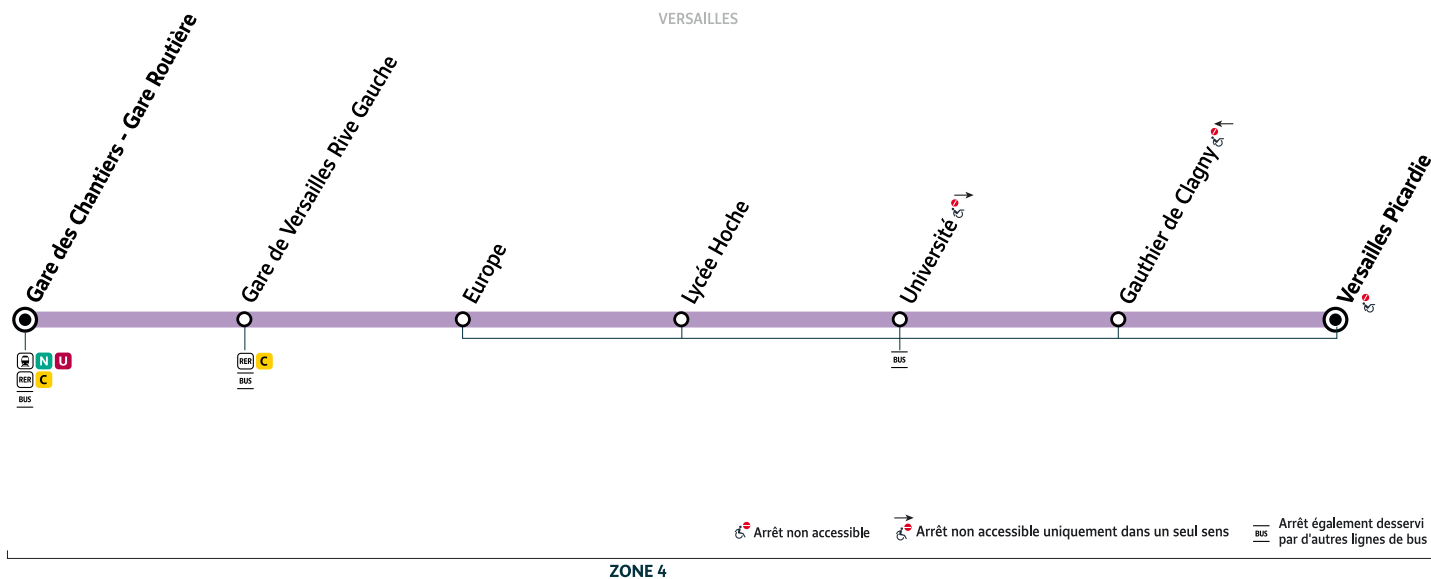

Horaires valables à compter du lundi 14 septembre 2020

Lundi au vendredi en période scolaire uniquement

VERSAILLES	Picardie	7:36	7:46	7:56	8:06	8:16	8:26	8:36	8:47	8:58	9:10	9:18	15:10	15:18	15:26	15:42
	Gauthier de Clagny	7:37	7:47	7:57	8:07	8:17	8:27	8:37	8:48	8:59	9:11	9:19	15:11	15:19	15:27	15:43
	Université	7:39	7:49	7:59	8:09	8:19	8:29	8:39	8:50	9:01	9:13	9:21	15:13	15:21	15:29	15:45
	Lycée Hoche	7:44	7:54	8:04	8:14	8:24	8:34	8:44	8:55	9:05	9:17	9:25	15:18	15:26	15:34	15:50
	Europe	7:46	7:56	8:06	8:16	8:26	8:36	8:46	8:57	9:07	9:19	9:27	15:20	15:28	15:36	15:52
	Gare de Versailles Rive Gauche	7:50	8:00	8:10	8:20	8:30	8:40	8:50	9:01	9:11	9:23	9:31	15:22	15:30	15:38	15:54
	Gare des Chantiers - Gare Routière	7:52	8:02	8:12	8:22	8:32	8:42	8:52	9:03	9:13	9:25	9:33	15:24	15:32	15:40	15:56
VERSAILLES	Picardie	15:50	15:58	16:11	16:22	16:32	16:42	16:52	17:00	17:11	17:21					
	Gauthier de Clagny	15:51	15:59	16:12	16:23	16:33	16:43	16:53	17:01	17:12	17:22					
	Université	15:53	16:01	16:14	16:25	16:35	16:45	16:55	17:03	17:14	17:24					
	Lycée Hoche	15:58	16:06	16:19	16:30	16:40	16:50	17:00	17:08	17:19	17:29					
	Europe	16:00	16:08	16:21	16:33	16:43	16:53	17:03	17:11	17:22	17:31					
	Gare de Versailles Rive Gauche	16:02	16:10	16:24	16:36	16:46	16:56	17:06	17:14	17:25	17:34					
	Gare des Chantiers - Gare Routière	16:04	16:12	16:26	16:38	16:48	16:58	17:09	17:17	17:28	17:37					

**i** Bon à savoir

- Pas de service les samedis, dimanches et jours fériés.
- Pas de service en période de vacances scolaires.
- Fin du service le 31 mai 2021.
- Ces horaires sont donnés à titre indicatif et les conducteurs Phébus s'efforcent de les respecter. Toutefois, les aléas de la circulation peuvent retarder l'heure de passage indiquée. Faites signe au conducteur pour obtenir l'arrêt de votre bus.