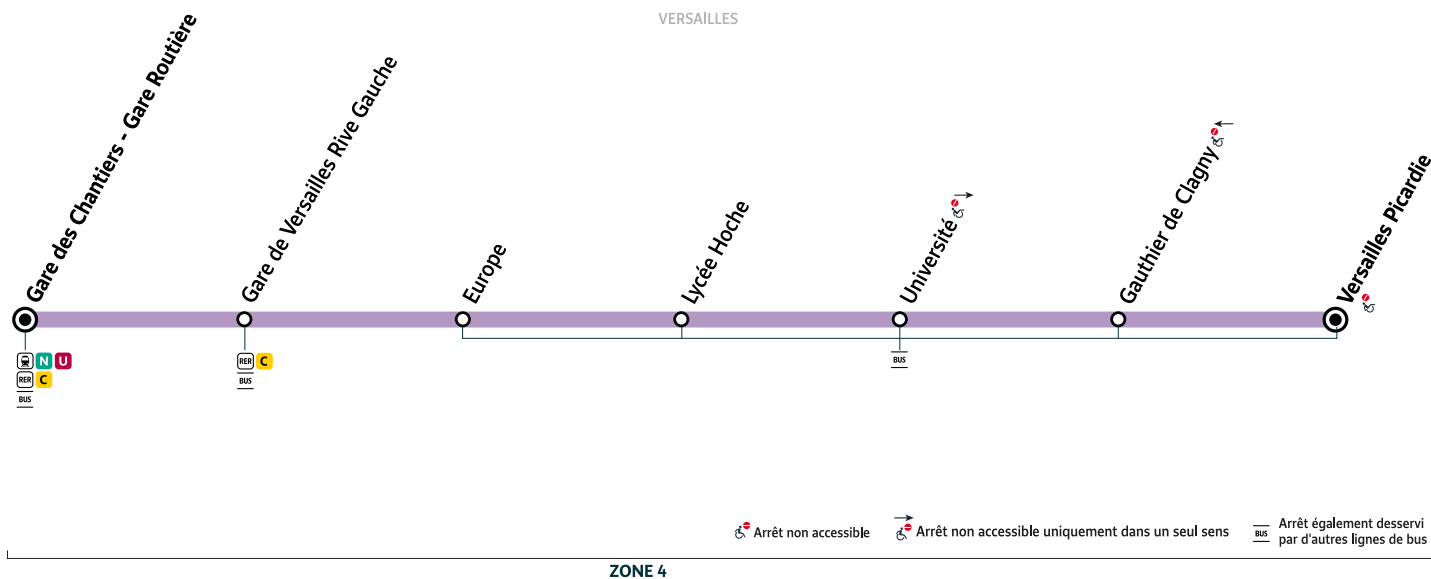

Horaires valables à compter du lundi 14 septembre 2020

Lundi au vendredi en période scolaire uniquement

VERSAILLES	Gare des Chantiers - Gare Routière	7:19	7:29	7:38	7:50	8:00	8:09	8:19	8:30	8:40	8:50	8:59	9:09	14:50	14:58	15:06
	Gare de Versailles Rive Gauche	7:23	7:33	7:42	7:54	8:04	8:13	8:23	8:34	8:44	8:54	9:03	9:13	14:53	15:01	15:09
	Europe	7:25	7:35	7:45	7:57	8:07	8:16	8:26	8:37	8:47	8:57	9:05	9:15	14:55	15:03	15:11
	Lycée Hoche	7:27	7:37	7:47	7:59	8:09	8:18	8:28	8:39	8:49	8:59	9:07	9:17	14:57	15:05	15:13
	Université	7:31	7:41	7:51	8:03	8:14	8:23	8:32	8:43	8:53	9:03	9:11	9:21	15:01	15:09	15:17
	Gauthier de Clagny	7:32	7:42	7:52	8:04	8:15	8:24	8:33	8:44	8:54	9:04	9:12	9:22	15:02	15:10	15:18
	Picardie	7:33	7:43	7:53	8:05	8:15	8:24	8:33	8:44	8:54	9:04	9:12	9:22	15:02	15:10	15:18
VERSAILLES	Gare des Chantiers - Gare Routière	15:22	15:30	15:38	15:47	16:03	16:12	16:20	16:29	16:41	16:51	17:00	17:11	17:21	17:31	
	Gare de Versailles Rive Gauche	15:26	15:34	15:42	15:51	16:07	16:16	16:24	16:33	16:45	16:55	17:04	17:15	17:25	17:35	
	Europe	15:28	15:36	15:44	15:53	16:09	16:18	16:27	16:36	16:48	16:58	17:07	17:18	17:27	17:37	
	Lycée Hoche	15:30	15:38	15:46	15:55	16:11	16:20	16:29	16:38	16:50	17:00	17:09	17:20	17:29	17:39	
	Université	15:34	15:42	15:50	16:00	16:16	16:25	16:33	16:42	16:54	17:04	17:13	17:24	17:33	17:43	
	Gauthier de Clagny	15:35	15:43	15:51	16:01	16:17	16:26	16:34	16:43	16:55	17:05	17:14	17:25	17:34	17:44	
	Picardie	15:35	15:43	15:51	16:01	16:17	16:26	16:34	16:43	16:55	17:05	17:14	17:26	17:35	17:45	

i Bon à savoir

- Pas de service les samedis, dimanches et jours fériés.
- Pas de service en période de vacances scolaires.
- Fin du service le 31 mai 2021.
- Ces horaires sont donnés à titre indicatif et les conducteurs Phébus s'efforcent de les respecter. Toutefois, les aléas de la circulation peuvent retarder l'heure de passage indiquée. Faites signe au conducteur pour obtenir l'arrêt de votre bus.