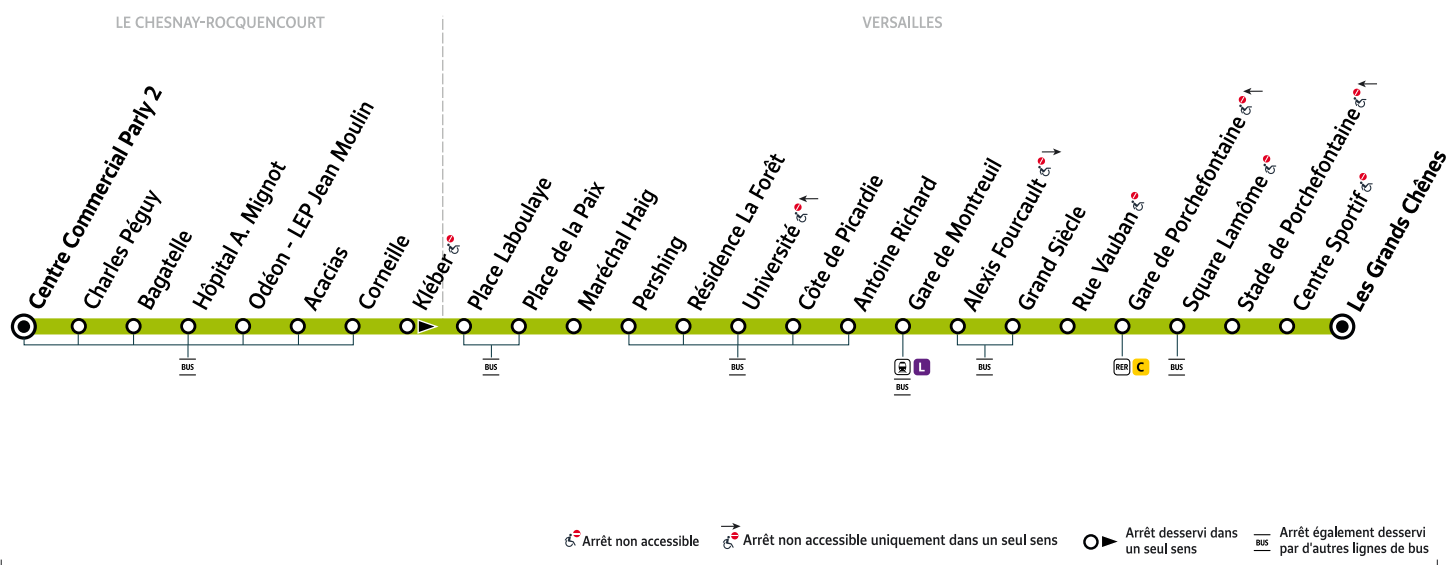

Horaires valables du lundi 13 juillet au samedi 22 août 2020

ZONE 4

Lundi au vendredi

LE CHESNAY-ROCQUENCOURT	Centre Commercial Parly 2	6:30	7:00	7:30	8:00	8:30	9:00	9:30	10:00	10:30	11:00	11:30	12:00	12:30	13:00	13:35
	Hôpital A. Mignot	6:32	7:03	7:33	8:03	8:33	9:03	9:33	10:03	10:33	11:03	11:33	12:03	12:33	13:03	13:38
VERSAILLES	Place Laboulaye	6:38	7:10	7:40	8:10	8:40	9:10	9:39	10:09	10:39	11:09	11:39	12:09	12:39	13:09	13:44
	Pershing	6:41	7:13	7:43	8:13	8:43	9:13	9:42	10:12	10:42	11:12	11:42	12:12	12:42	13:12	13:47
	Université	6:44	7:16	7:46	8:17	8:47	9:15	9:44	10:14	10:44	11:14	11:44	12:14	12:44	13:14	13:49
	Gare de Montreuil	6:46	7:19	7:49	8:20	8:50	9:18	9:47	10:17	10:47	11:16	11:46	12:16	12:46	13:16	13:51
	Gare de Porchefontaine	6:52	7:25	7:55	8:27	8:57	9:24	9:53	10:23	10:53	11:22	11:52	12:22	12:52	13:22	13:57
	Les Grands Chênes	6:55	7:28	7:58	8:32	9:02	9:27	9:56	10:26	10:56	11:25	11:55	12:25	12:55	13:25	14:00
	Centre Commercial Parly 2	14:05	14:35	15:05	15:35	16:05	16:35	17:05	17:35	18:05	18:35	19:05	19:35	20:05	20:35	
Hôpital A. Mignot	14:08	14:38	15:08	15:38	16:08	16:38	17:08	17:38	18:08	18:38	19:08	19:37	20:07	20:37		
VERSAILLES	Place Laboulaye	14:14	14:44	15:14	15:44	16:14	16:45	17:15	17:45	18:15	18:44	19:14	19:43	20:13	20:43	
	Pershing	14:17	14:47	15:17	15:47	16:17	16:48	17:18	17:48	18:18	18:46	19:16	19:45	20:15	20:45	
	Université	14:19	14:49	15:19	15:50	16:20	16:51	17:21	17:51	18:21	18:49	19:19	19:48	20:18	20:48	
	Gare de Montreuil	14:21	14:51	15:21	15:53	16:23	16:54	17:24	17:54	18:24	18:52	19:22	19:50	20:20	20:50	
	Gare de Porchefontaine	14:27	14:57	15:27	15:59	16:29	17:01	17:31	18:01	18:30	18:58	19:28	19:56	20:26	20:56	
	Les Grands Chênes	14:30	15:00	15:30	16:03	16:33	17:05	17:35	18:05	18:34	19:02	19:32	19:59	20:29	20:59	