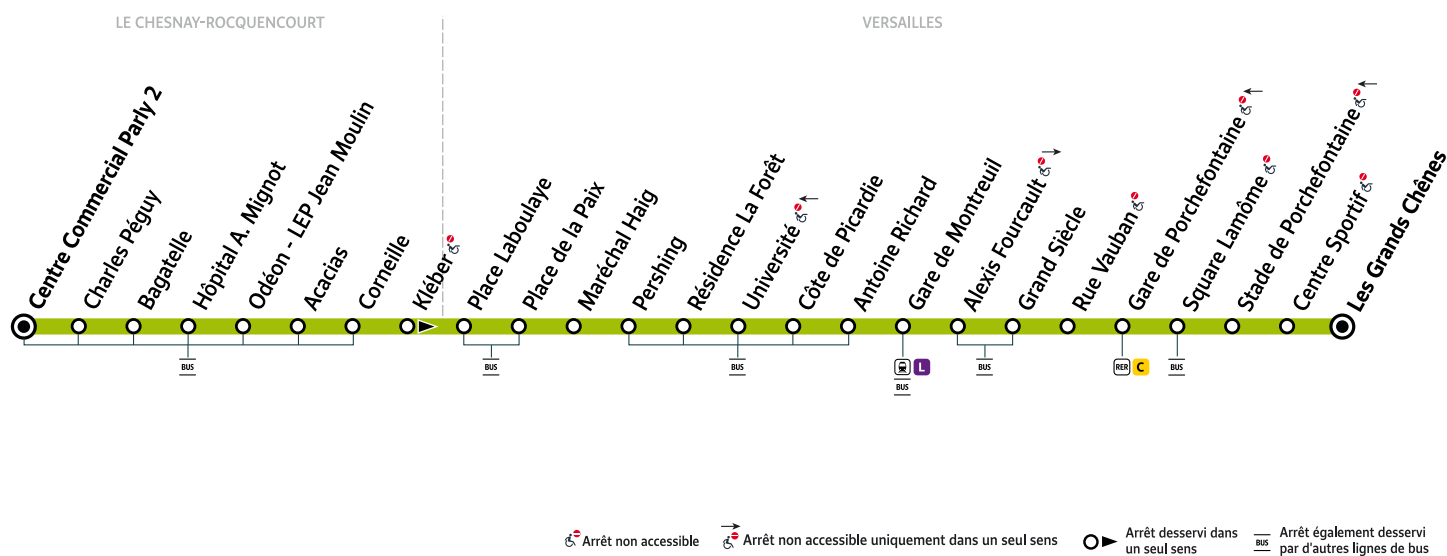

Horaires valables du lundi 13 juillet au samedi 22 août 2020

Arrêt non accessible
Arrêt non accessible uniquement dans un seul sens
Arrêt desservi dans un seul sens
Arrêt également desservi par d'autres lignes de bus

ZONE 4

Lundi au vendredi

VERSAILLES	Les Grands Chênes	6:35	7:05	7:35	8:05	8:35	9:05	9:35	10:05	10:35	11:05	11:35	12:05	12:40	13:10	13:40
	Gare de Porchefontaine	6:39	7:09	7:39	8:09	8:39	9:09	9:39	10:09	10:39	11:09	11:39	12:09	12:44	13:14	13:44
	Gare de Montreuil	6:43	7:13	7:45	8:15	8:45	9:15	9:45	10:14	10:44	11:14	11:44	12:14	12:49	13:19	13:49
	Université	6:46	7:17	7:49	8:19	8:49	9:18	9:48	10:17	10:47	11:17	11:47	12:17	12:52	13:22	13:52
	Pershing	6:48	7:19	7:51	8:21	8:51	9:20	9:50	10:19	10:49	11:19	11:49	12:19	12:54	13:24	13:54
	Place Laboulaye	6:51	7:23	7:56	8:26	8:56	9:23	9:53	10:22	10:52	11:22	11:52	12:22	12:57	13:27	13:57
LE CHESNAY-ROCQUENCOURT	Hôpital A. Mignot	6:57	7:29	8:04	8:34	9:04	9:30	9:59	10:28	10:58	11:28	11:58	12:28	13:03	13:33	14:03
	Centre Commercial Parly 2	6:59	7:31	8:06	8:36	9:06	9:32	10:01	10:30	11:00	11:30	12:00	12:30	13:05	13:35	14:05
VERSAILLES	Les Grands Chênes	14:10	14:40	15:10	15:40	16:10	16:40	17:10	17:40	18:10	18:40	19:10	19:40	20:10	20:40	
	Gare de Porchefontaine	14:14	14:44	15:14	15:44	16:14	16:44	17:14	17:44	18:14	18:44	19:14	19:44	20:14	20:44	
	Gare de Montreuil	14:19	14:49	15:19	15:49	16:20	16:50	17:20	17:50	18:20	18:50	19:20	19:49	20:19	20:49	
	Université	14:22	14:52	15:22	15:52	16:24	16:54	17:24	17:55	18:25	18:55	19:24	19:52	20:22	20:52	
	Pershing	14:24	14:54	15:24	15:54	16:26	16:56	17:26	17:57	18:27	18:57	19:26	19:54	20:24	20:54	
	Place Laboulaye	14:27	14:57	15:28	15:58	16:30	17:00	17:30	18:01	18:31	19:01	19:30	19:58	20:28	20:58	
LE CHESNAY-ROCQUENCOURT	Hôpital A. Mignot	14:33	15:03	15:35	16:05	16:37	17:07	17:37	18:08	18:38	19:07	19:36	20:04	20:34	21:04	
	Centre Commercial Parly 2	14:35	15:05	15:37	16:07	16:39	17:09	17:39	18:10	18:40	19:09	19:38	20:06	20:36	21:06	

i Bon à savoir

1. Pas de service les dimanches et jours fériés.
   - Ces horaires sont donnés à titre indicatif et les conducteurs Phébus s'efforcent de les respecter. Toutefois, les aléas de la circulation peuvent retarder l'heure de passage indiquée.
2. Faites signe au conducteur pour obtenir l'arrêt de votre bus.

**Contact
PHEBUS**

01 39 20 16 20
Phebus.tm.fr

Phébus - Keolis Versailles
12, avenue du Général de Gaulle
BP 146 - 78001 Versailles