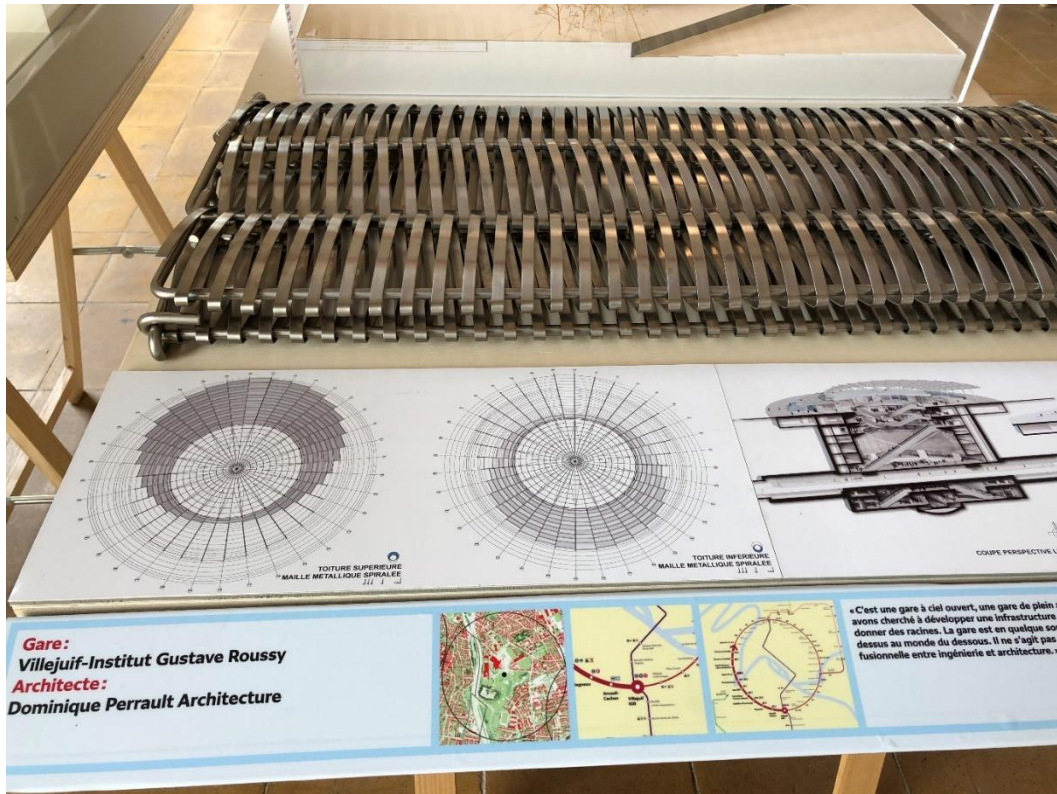

**Bap - Horizon 2030 – exposition du 4 mai au 13 juillet 2019**

**Nouvelles gares du Grand Paris**

**Lieu : Ancienne poste 3 avenue de Paris 78000 VERSAILLES**

**Gare:**  
**Nanterre La Folie**  
**Architecte:**  
**Architecture Studio**

**Gare:**  
**Massy Opéra**  
**Architecte:**  
**Ateliers 2/3/4/**

«Un monolithe extrait des brèches qui l'ouvrent vers à voir une richesse intérieure sonorisée cuivrées faisa Massy jusqu'aux quais