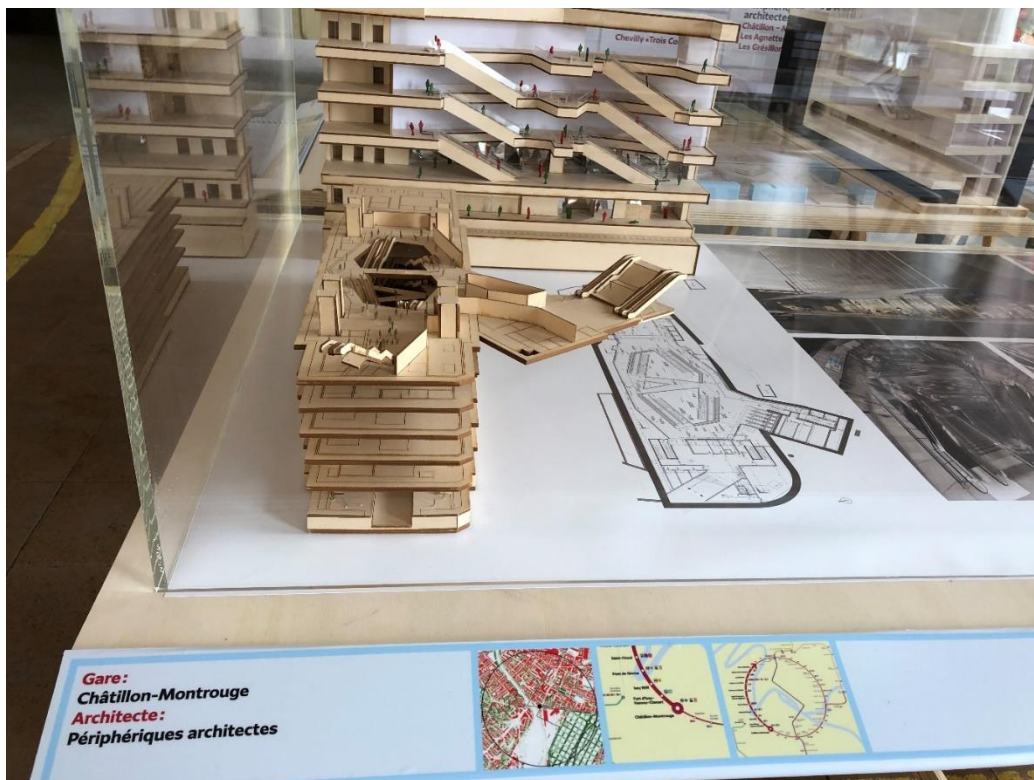

**Bap - Horizon 2030 – exposition du 4 mai au 13 juillet 2019**

**Nouvelles gares du Grand Paris**

**Lieu : Ancienne poste 3 avenue de Paris 78000 VERSAILLES**

**Gare:**  
**Nanterre La Folie**  
**Architecte:**  
**Architecture Studio**

**Gare:**  
**Massy Opéra**  
**Architecte:**  
**Ateliers 2/3/4/**

«Un monolithe extrait des brèches qui l'ouvrent vers à voir une richesse intérieure sonorisée cuivrées faisa Massy jusqu'aux quais