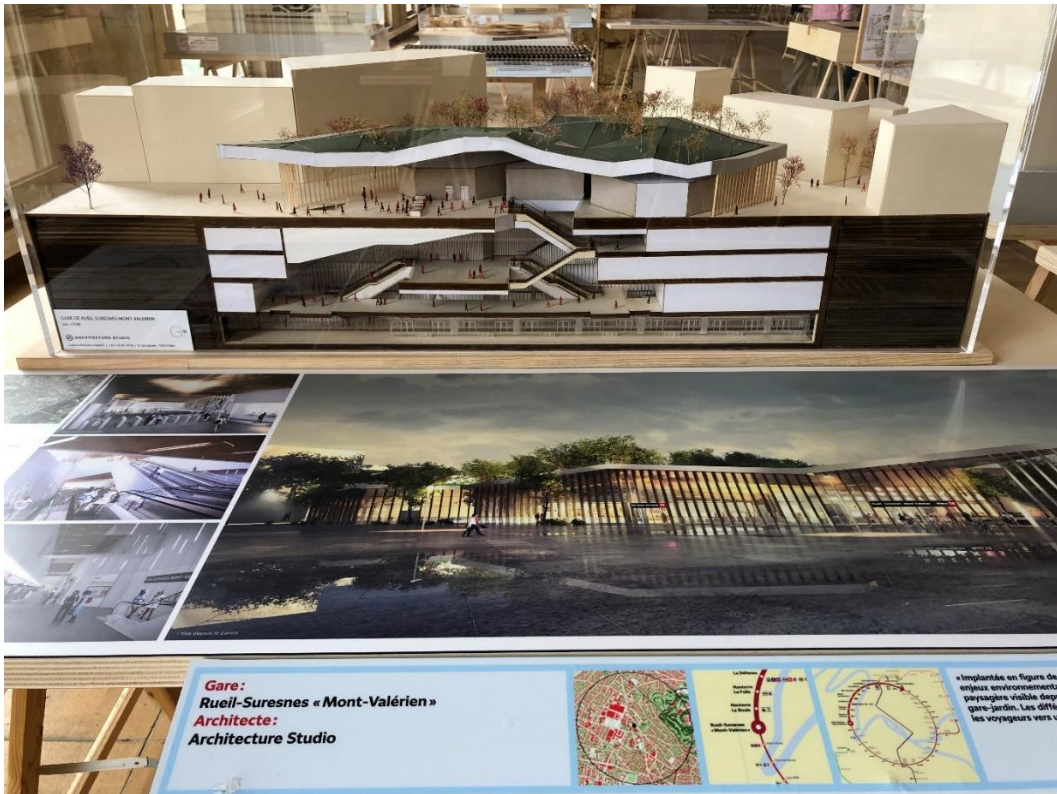

**Bap - Horizon 2030 – exposition du 4 mai au 13 juillet 2019**

**Nouvelles gares du Grand Paris**

**Lieu : Ancienne poste 3 avenue de Paris 78000 VERSAILLES**

**Gare:**  
**Nanterre La Folie**  
**Architecte:**  
**Architecture Studio**

**Gare:**  
**Massy Opéra**  
**Architecte:**  
**Ateliers 2/3/4/**

«Un monolithe extrait des brèches qui l'ouvrent vers à voir une richesse intérieure sonorisée cuivrées faisa Massy jusqu'aux quais