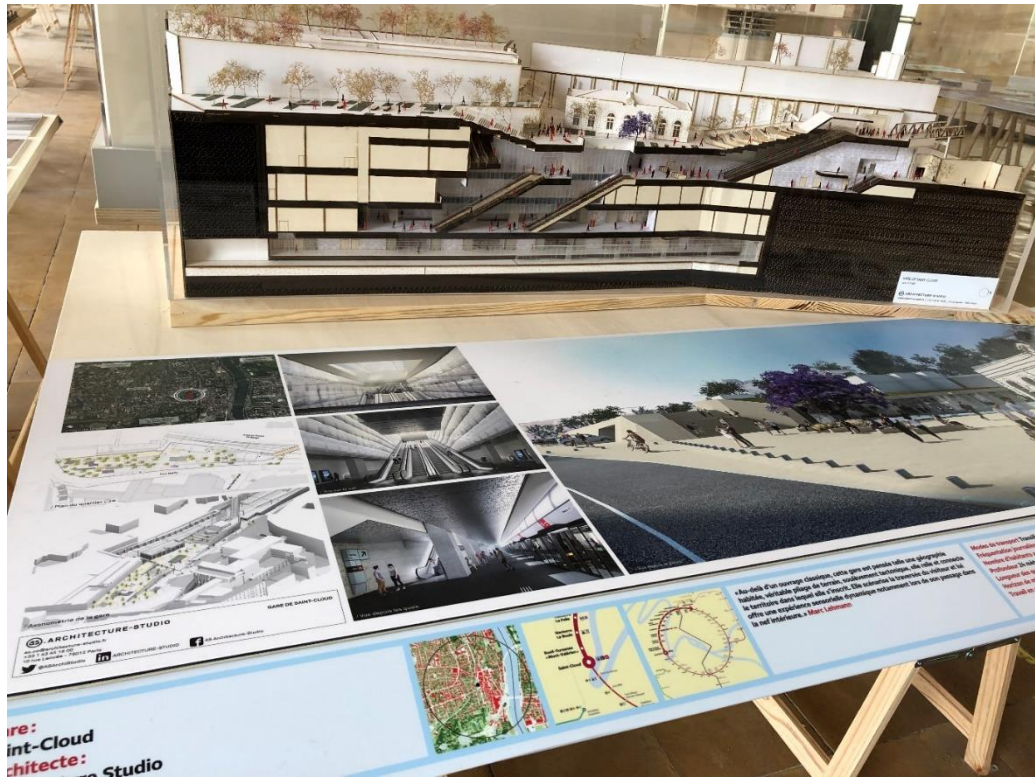

**Bap - Horizon 2030 – exposition du 4 mai au 13 juillet 2019**

**Nouvelles gares du Grand Paris**

**Lieu : Ancienne poste 3 avenue de Paris 78000 VERSAILLES**

**Gare:**  
**Nanterre La Folie**  
**Architecte:**  
**Architecture Studio**

**Gare:**  
**Massy Opéra**  
**Architecte:**  
**Ateliers 2/3/4/**

«Un monolithe extrait des brèches qui l'ouvrent vers à voir une richesse intérieure sonorisée cuivrées faisa Massy jusqu'aux quais