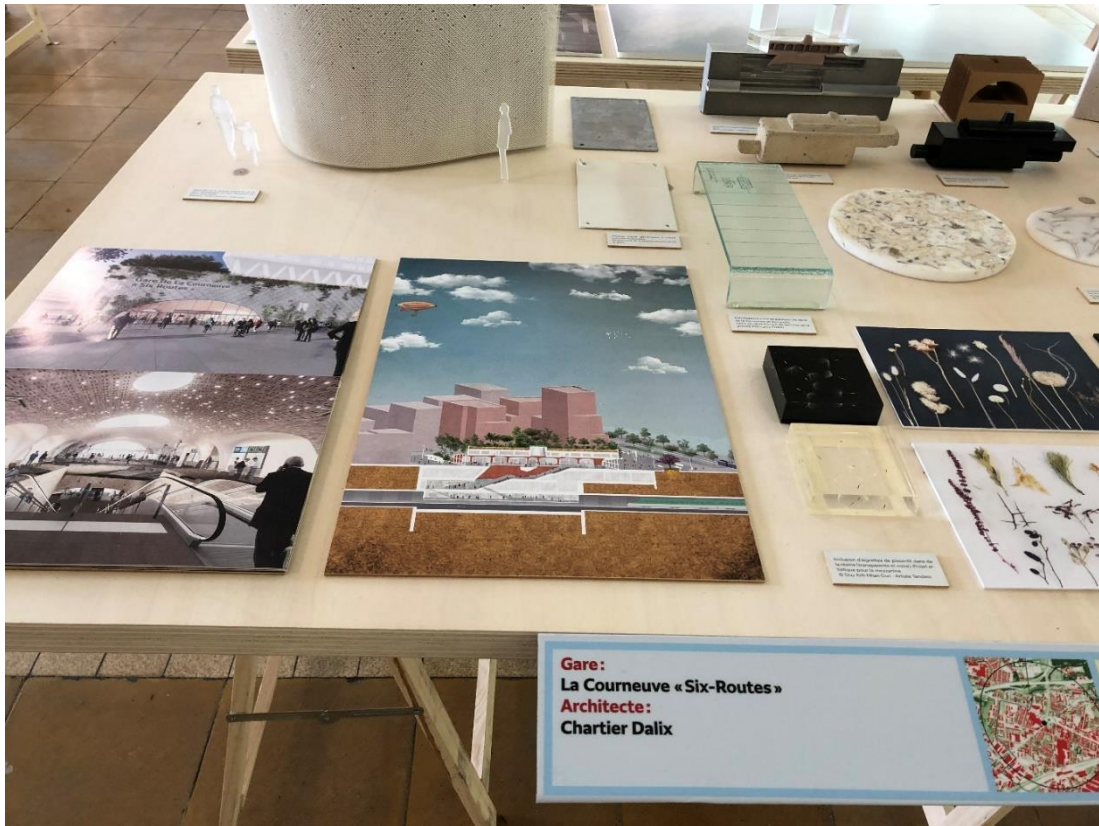

**Bap - Horizon 2030 – exposition du 4 mai au 13 juillet 2019**

**Nouvelles gares du Grand Paris**

**Lieu : Ancienne poste 3 avenue de Paris 78000 VERSAILLES**

**Gare:**  
**Nanterre La Folie**  
**Architecte:**  
**Architecture Studio**

**Gare:**  
**Massy Opéra**  
**Architecte:**  
**Ateliers 2/3/4/**

«Un monolithe extrait des brèches qui l'ouvrent vers à voir une richesse intérieure sonorisée cuivrées faisa Massy jusqu'aux quais